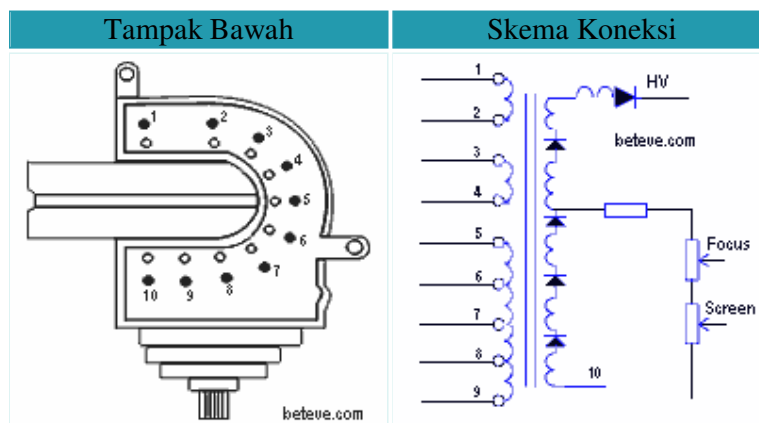

Data Travo Flyback BSC25-0217B

No. Pin	1	2	3	4	5	6	7	8	9	10
Fungsi	H	B+130	GND	24	NC	AFC	180	GND	HT	ABL

Digunakan Pada TV : Sharp

Persamaan : [FA137WJZZ](#)