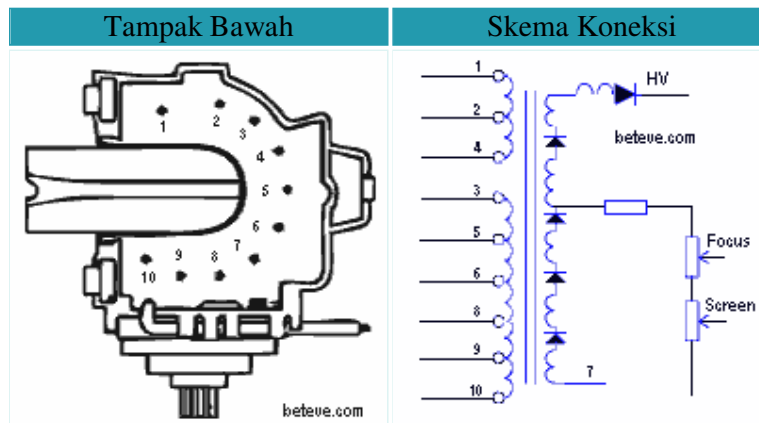

Data Travo Flyback FSA16012M

No. Pin	1	2	3	4	5	6	7	8	9	10
Fungsi	H	B+103	AFC	Bost-Up	16	24	ABL	GND	180	HT

Digunakan Pada TV :

Persamaan : [DCF-2077D](#) [DCF-2077A](#) [DCF-1577](#)