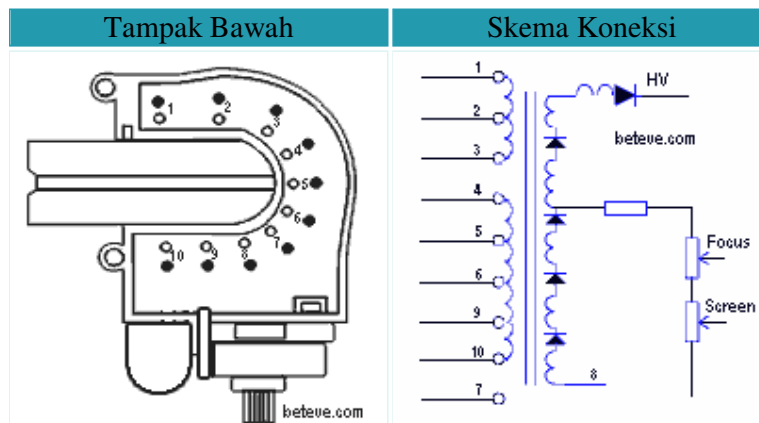

Data Travo Flyback 6174V-6006H

No. Pin	1	2	3	4	5	6	7	8	9	10
Fungsi	H	180	B+110	GND	12	26	NC	ABL	HT	AFC

Digunakan Pada TV : LG

Persamaan : [6174V-6006E](#) [BSC23-N0121](#)