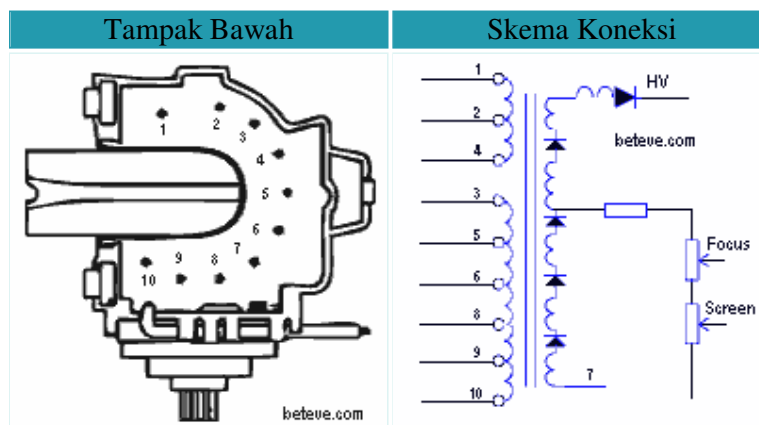

Data Travo Flyback FSA16012M

No. Pin	1	2	3	4	5	6	7	8	9	10
Fungsi	H	B+103	AFC	Bost-Up	16	24	ABL	GND	180	HT

Digunakan Pada TV :

Persamaan : [DCF-2077D](#) [DCF-2077A](#) [DCF-1577](#)

Data Travo Flyback DCF-1577