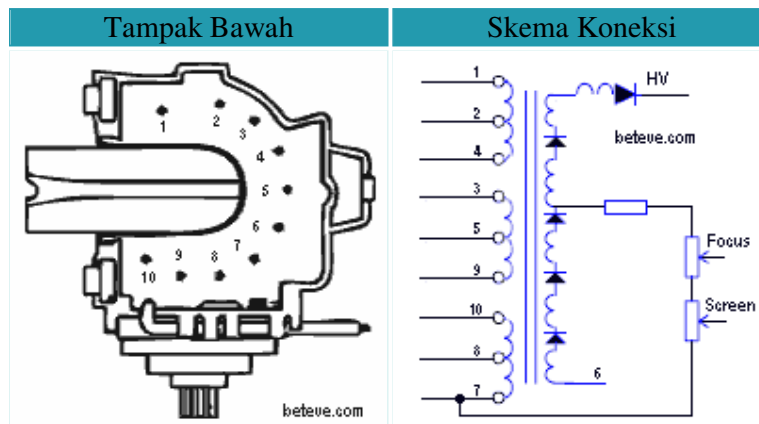

Data Travo Flyback JF0501-1901

No. Pin	1	2	3	4	5	6	7	8	9	10
Fungsi	H	B+110	GND	180	HT	ABL	GND	16	NC	26

Digunakan Pada TV : Akira

Data Travo Flyback BSC24-N40G1