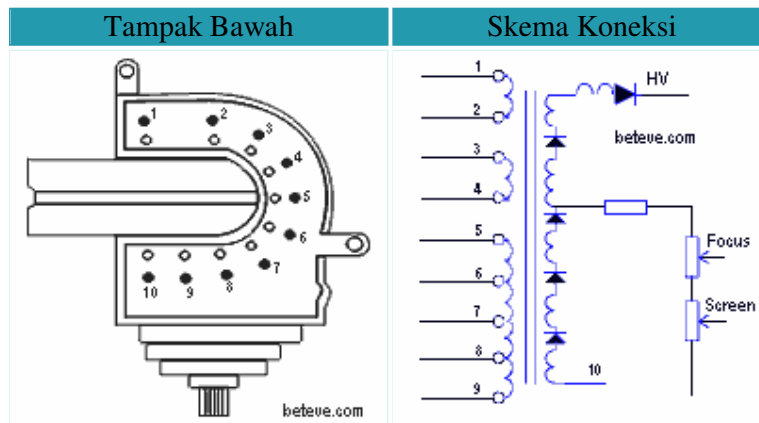

Data Travo Flyback 6174V-6006H

No. Pin	1	2	3	4	5	6	7	8	9	10
Fungsi	H	180	B+110	GND	12	26	NC	ABL	HT	AFC

Digunakan Pada TV : LG

Persamaan : [6174V-6006E](#) [BSC23-N0121](#)

Data Travo Flyback FA137WJZZ

No. Pin	1	2	3	4	5	6	7	8	9	10
Fungsi	H	B+130	GND	24	NC	AFC	180	GND	HT	ABL