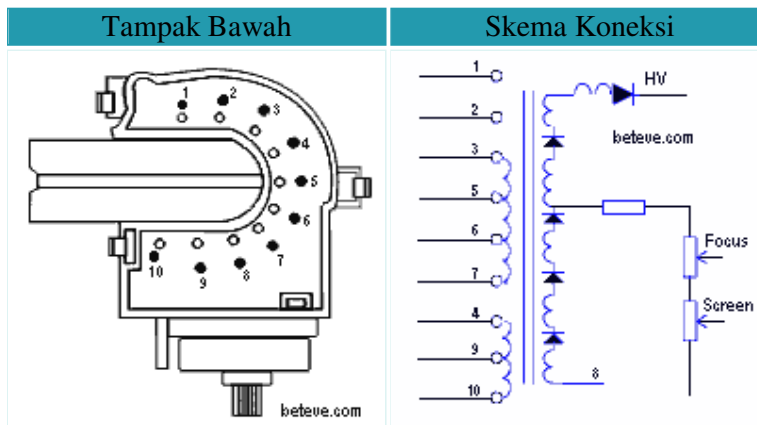

Data Travo Flyback FCM14A032

No. Pin	1	2	3	4	5	6	7	8	9	10
Fungsi	NC	NC	GND	180	15	HT	24	ABL	B+110	H

Digunakan Pada TV : Polytron

Persamaan : [FCK14A006](#) [FCM2015HE](#)