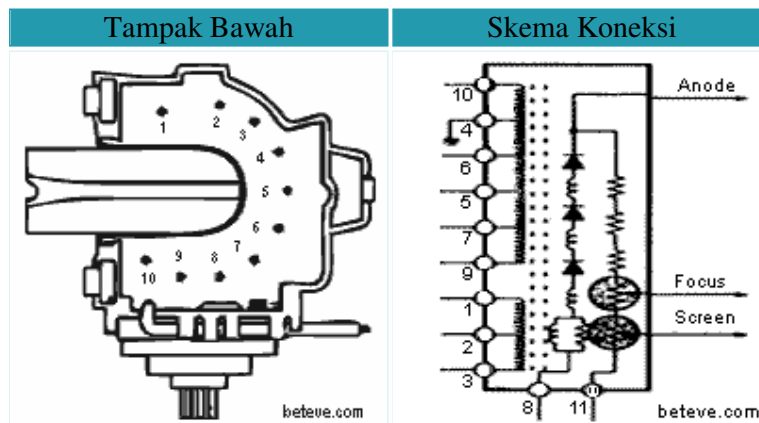

Data Travo Flyback JF0501-1206

No. Pin	1	2	3	4	5	6	7	8	9	10
Fungsi	H	B+115	180	16	24	HT	GND	ABL	AFC	NC

Digunakan Pada TV : Sansui

Persamaan : [154-177B](#) [154-064P](#) [FCK-14B047](#) [JF0501-91802](#) [154-374A](#) [6174Z-6238L](#)