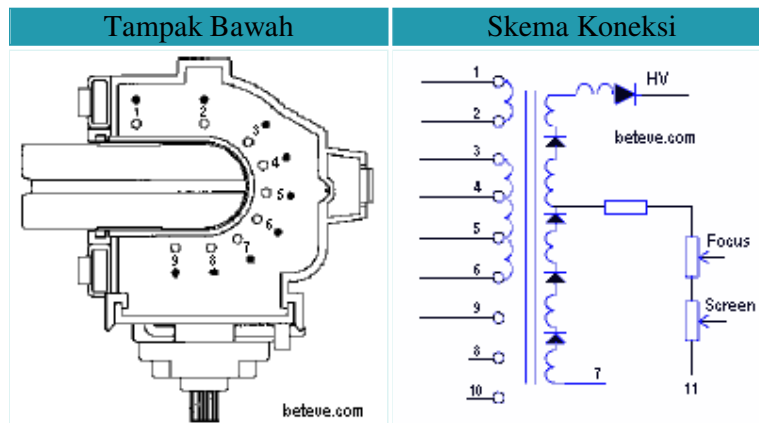

Data Travo Flyback BSC24-01N4019L

No. Pin	1	2	3	4	5	6	7	8	9
Fungsi	H	B+110	NC	AFC	GND	HT	ABL	NP	NC

Digunakan Pada TV : China Brand