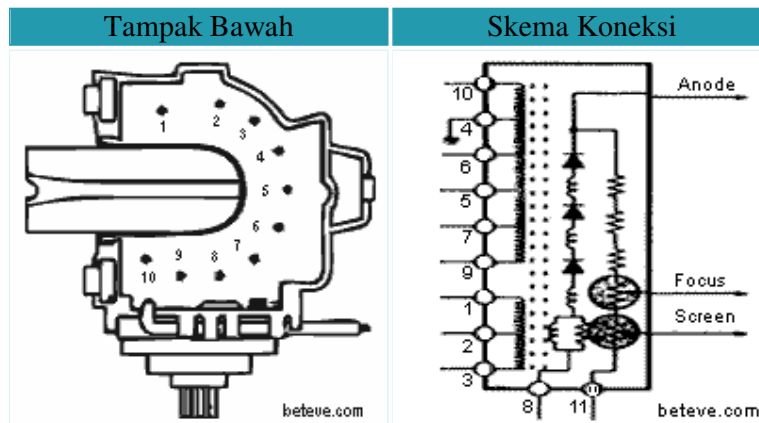

Data Travo Flyback 154-177B

No. Pin	1	2	3	4	5	6	7	8	9	10
Fungsi	H	180	B+110	GND	12	24	40	ABL	HT	AFC

Digunakan Pada TV : Goldstar

Persamaan : [154-064P](#) [FCK-14B047](#) [JF0501-1206](#) [JF0501-91802](#) [154-374A](#) [6174Z-6238L](#)

Data Travo Flyback TLF15644F1

No. Pin	1	2	3	4	5	6	7	8	9	10
Fungsi	H	B+90	NC	24	HT	185	GND	GND	16	ABL

Digunakan Pada TV : Panasonic

Persamaan : [TLF4N052](#) [TLF4G503F](#)