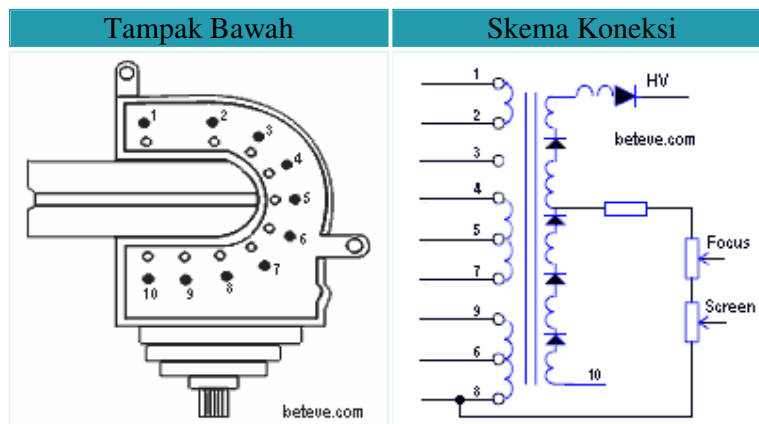

Data Travo Flyback 154-177B

No. Pin	1	2	3	4	5	6	7	8	9	10
Fungsi	H	180	B+110	GND	12	24	40	ABL	HT	AFC

Digunakan Pada TV : Goldstar

Persamaan : [154-064P](#) [FCK-14B047](#) [JF0501-1206](#) [JF0501-91802](#) [154-374A](#) [6174Z-6238L](#)

Data Travo Flyback TLF15644F1

No. Pin	1	2	3	4	5	6	7	8	9	10
Fungsi	H	B+90	NC	24	HT	185	GND	GND	16	ABL

Digunakan Pada TV : Panasonic

Persamaan : [TLF4N052](#) [TLF4G503F](#)