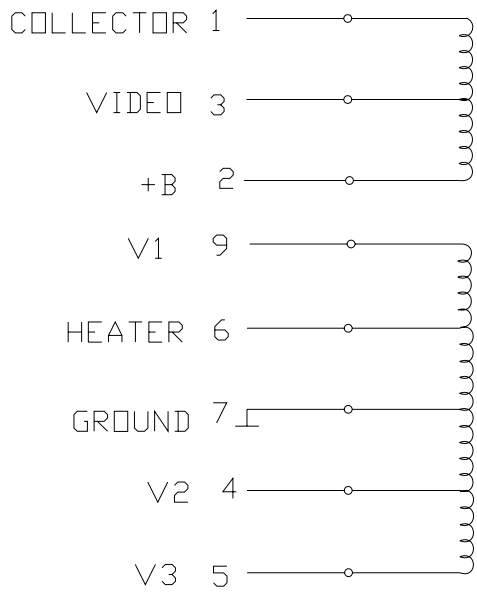

154-277C

HV	23 KV
FV	3-6.5KV
SV	2-560V

154-375F

HV	26.4 KV
FV	3.9-8.1KV
SV	40-980V