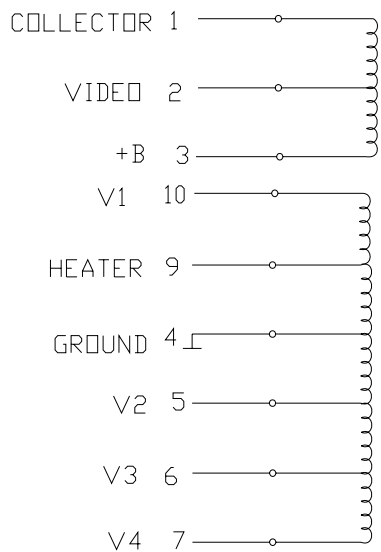

154-277C

HV	23 KV
FV	3-6.5KV
SV	2-560V

154-375F

HV	26.4 KV
FV	3.9-8.1KV
SV	40-980V