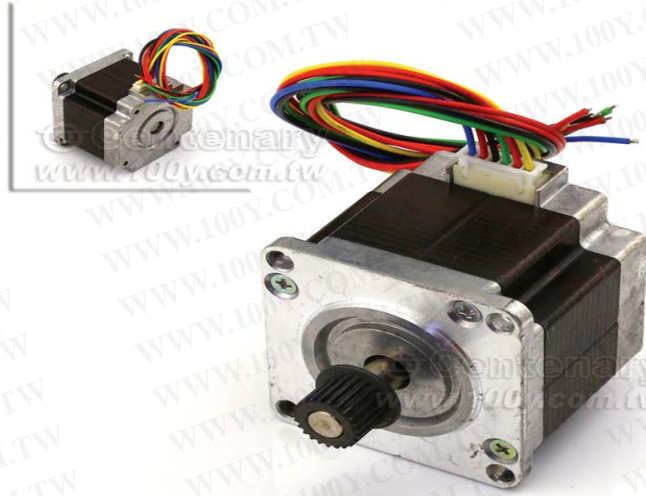

23KM-K381-P3V

步進馬達

勝特力材料 886-3-5753170
勝特力电子(上海) 86-21-34970699
勝特力电子(深圳) 86-755-83298787
[Http://www.100y.com.tw](http://www.100y.com.tw)

產品規格

驅動電壓：3V

阻抗：1.5ohm

電流：1A

Step Angle：0.9°

引線數：6