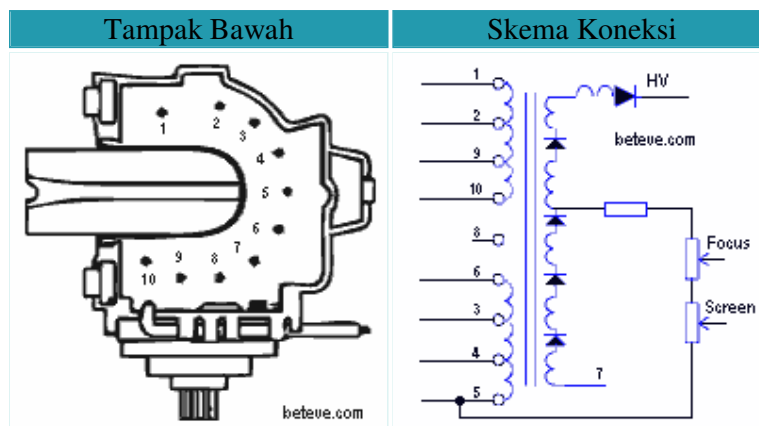

Data Travo Flyback 2435521

No. Pin	1	2	3	4	5	6	7	8	9	10
Fungsi	H	GND	25	200	B+110	HT	ABL	14	NC	NC

Digunakan Pada TV : Hitachi

Persamaan :

Catatan : Pada board, urutan kaki berlawanan dengan gambar diatas

Data Travo Flyback BSC25-N3604

No. Pin	1	2	3	4	5	6	7	8	9	10
Fungsi	H	B+110	NC	AFC	GND	HT	ABL	NP	H1	H2

Digunakan Pada TV : China Brand

Persamaan :