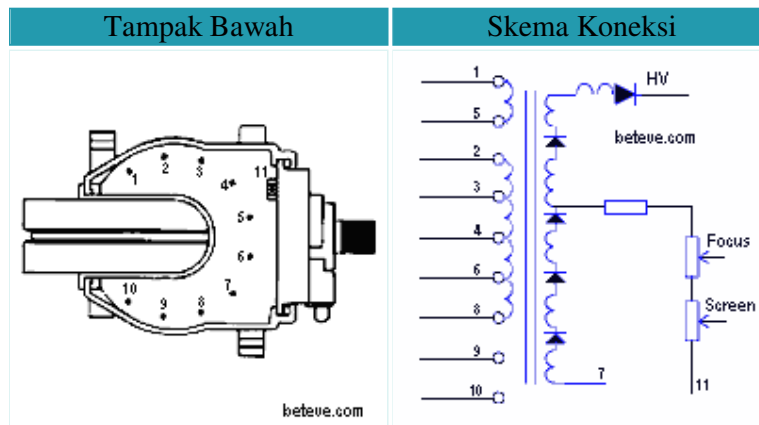

Data Travo Flyback 2435521

No. Pin	1	2	3	4	5	6	7	8	9	10
Fungsi	H	GND	25	200	B+110	HT	ABL	14	NC	NC

Digunakan Pada TV : Hitachi

Persamaan :

Catatan : Pada board, urutan kaki berlawanan dengan gambar diatas

Data Travo Flyback BSC25-N3604

No. Pin	1	2	3	4	5	6	7	8	9	10
Fungsi	H	B+110	NC	AFC	GND	HT	ABL	NP	H1	H2

Digunakan Pada TV : China Brand

Persamaan :