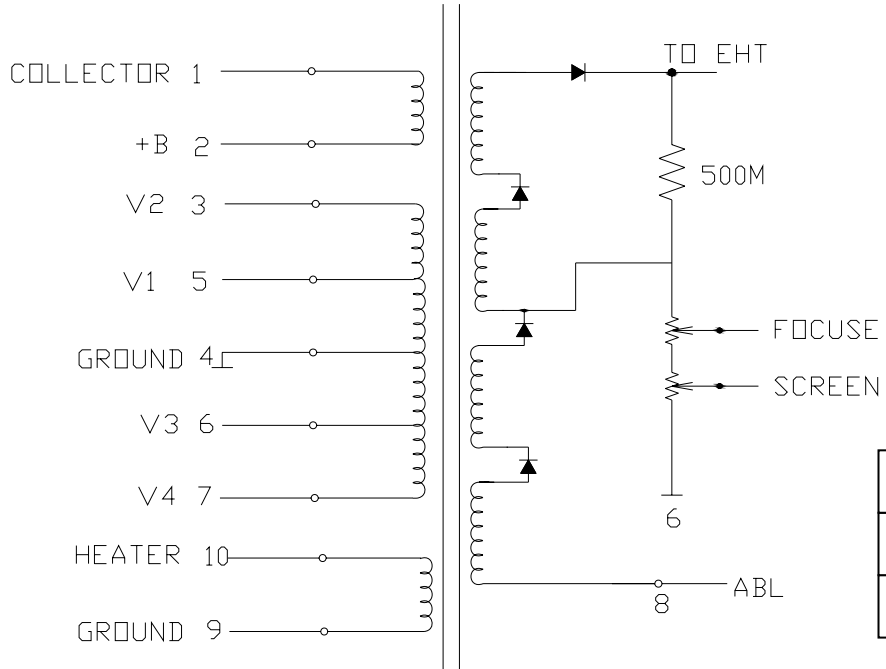

1142.5086

HV	25.1KV
FV	3.5-6.1KV
SV	0-890V

1142.5093

HV	27.6KV
FV	5-9.5KV
SV	100-1100V

1352.5008

HV	26KV
FV	4-8.2KV
SV	0-900V

1352.5033

HV	26 KV
FV	4-8.3 KV
SV	0-920V

DCF2077A

HV	25KV
FV	4-8KV
SV	0-800V

36962

HV	28KV
FV	9.6KV

37622

HV	KV
FV	KV
SV	V

AT2077/88E

HV	21.5KV
FV	3.9-6.8KV
SV	0-1150V