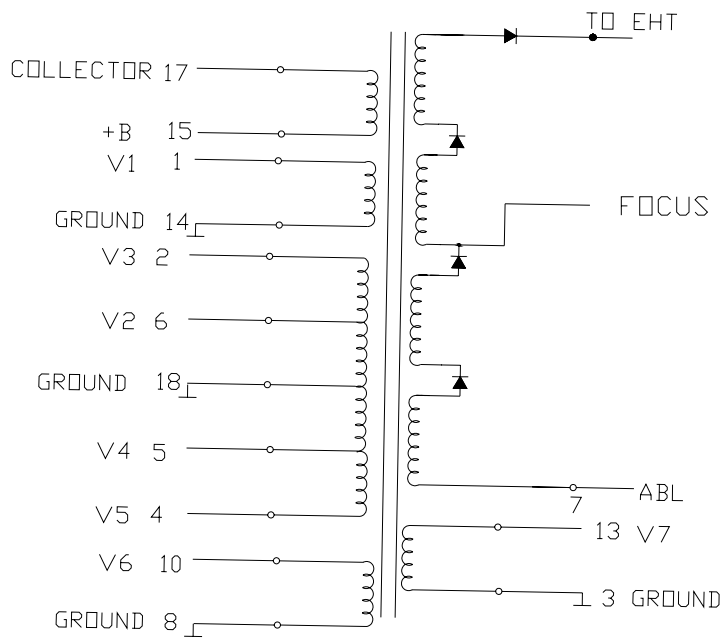

1142.5086

HV	25.1KV
FV	3.5-6.1KV
SV	0-890V

1142.5093

HV	27.6KV
FV	5-9.5KV
SV	100-1100V

1352.5008

HV	26KV
FV	4-8.2KV
SV	0-900V

1352.5033

HV	26 KV
FV	4-8.3 KV
SV	0-920V

DCF2077A

HV	25KV
FV	4-8KV
SV	0-800V

36962

HV	28KV
FV	9.6KV

37622

HV	KV
FV	KV
SV	V

AT2077/88E

HV	21.5KV
FV	3.9-6.8KV
SV	0-1150V