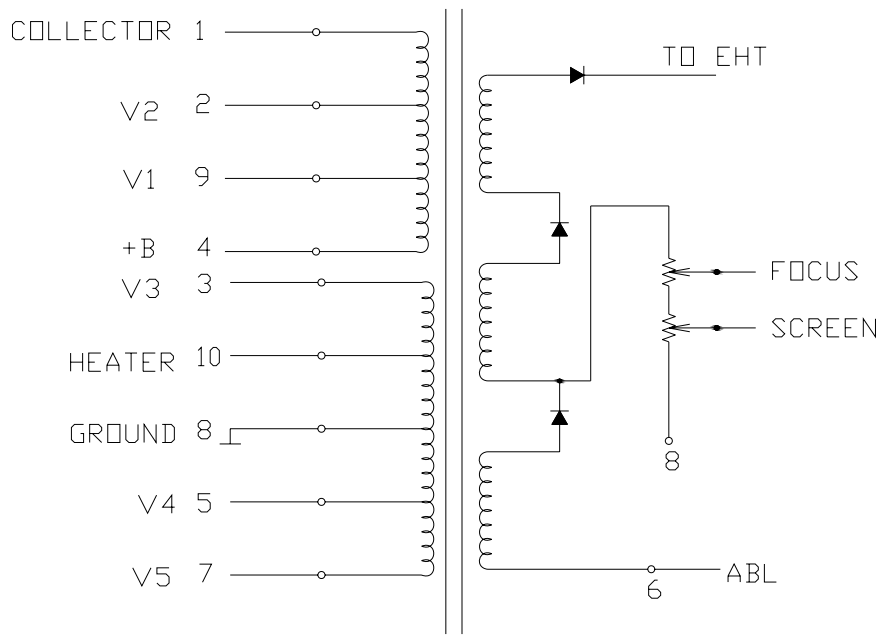

1142.5086

HV	25.1KV
FV	3.5-6.1KV
SV	0-890V

1142.5093

HV	27.6KV
FV	5-9.5KV
SV	100-1100V

1352.5008

HV	26KV
FV	4-8.2KV
SV	0-900V

1352.5033

HV	26 KV
FV	4-8.3 KV
SV	0-920V

DCF2077A

HV	25KV
FV	4-8KV
SV	0-800V

36962

HV	28KV
FV	9.6KV

37622

HV	KV
FV	KV
SV	V

AT2077/88E

HV	21.5KV
FV	3.9-6.8KV
SV	0-1150V