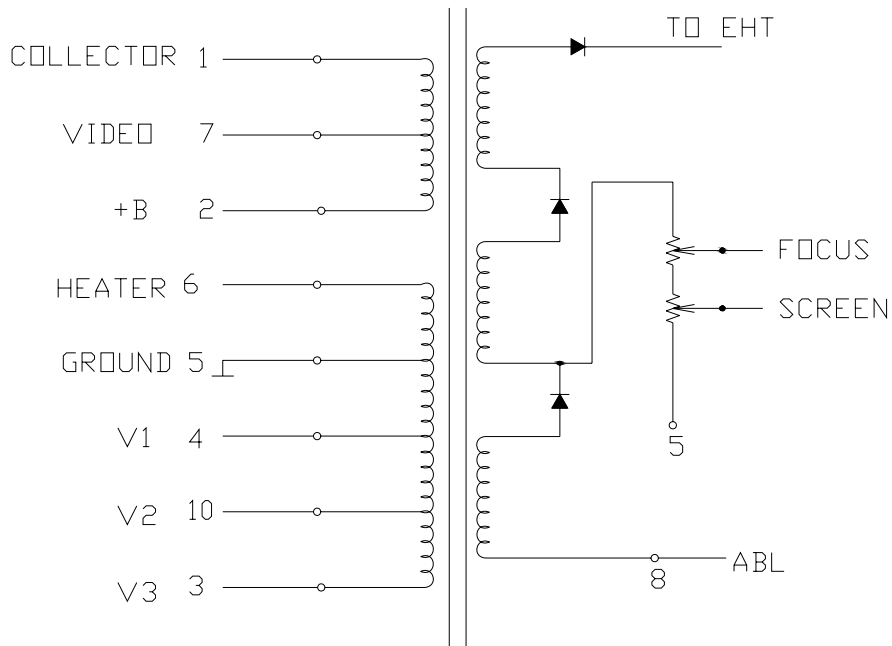

1142.5086

HV	25.1KV
FV	3.5-6.1KV
SV	0-890V

1142.5093

HV	27.6KV
FV	5-9.5KV
SV	100-1100V

1352.5008

HV	26KV
FV	4-8.2KV
SV	0-900V

1352.5033

HV	26 KV
FV	4-8.3 KV
SV	0-920V

DCF2077A

HV	25KV
FV	4-8KV
SV	0-800V

36962

HV	28KV
FV	9.6KV

37622

HV	KV
FV	KV
SV	V

AT2077/88E

HV	21.5KV
FV	3.9-6.8KV
SV	0-1150V