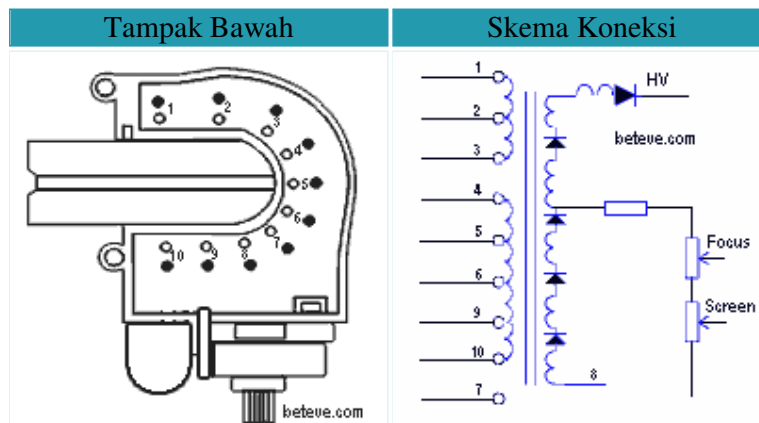

Data Travo Flyback 6174V-6006E

| No. Pin | 1 | 2 | 3 | 4 | 5 | 6 | 7 | 8 | 9 | 10 |
|---------|---|-----|-------|-----|----|----|----|-----|----|-----|
| Fungsi | H | 180 | B+110 | GND | 12 | 26 | NC | ABL | HT | AFC |

Digunakan Pada TV : LG

Persamaan : [6174V-6006H](#) [BSC23-N0121](#)

Data Travo Flyback 6174V-6006H

| No. Pin | 1 | 2 | 3 | 4 | 5 | 6 | 7 | 8 | 9 | 10 |
|---------|---|-----|-------|-----|----|----|----|-----|----|-----|
| Fungsi | H | 180 | B+110 | GND | 12 | 26 | NC | ABL | HT | AFC |

Digunakan Pada TV : LG

Persamaan : [6174V-6006E](#) [BSC23-N0121](#)