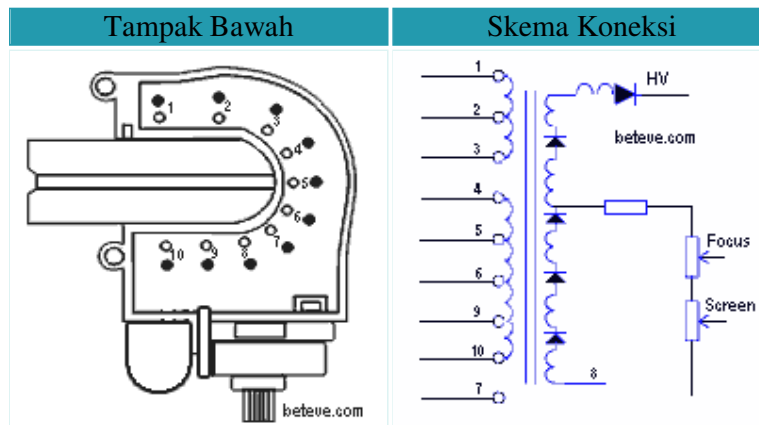

Data Travo Flyback 6174V-6006E

| No. Pin | 1 | 2 | 3 | 4 | 5 | 6 | 7 | 8 | 9 | 10 |
|---------|---|-----|-------|-----|----|----|----|-----|----|-----|
| Fungsi | H | 180 | B+110 | GND | 12 | 26 | NC | ABL | HT | AFC |

Digunakan Pada TV : LG

Persamaan : [6174V-6006H](#) [BSC23-N0121](#)

Data Travo Flyback 6174V-6006H

| No. Pin | 1 | 2 | 3 | 4 | 5 | 6 | 7 | 8 | 9 | 10 |
|---------|---|-----|-------|-----|----|----|----|-----|----|-----|
| Fungsi | H | 180 | B+110 | GND | 12 | 26 | NC | ABL | HT | AFC |

Digunakan Pada TV : LG

Persamaan : [6174V-6006E](#) [BSC23-N0121](#)