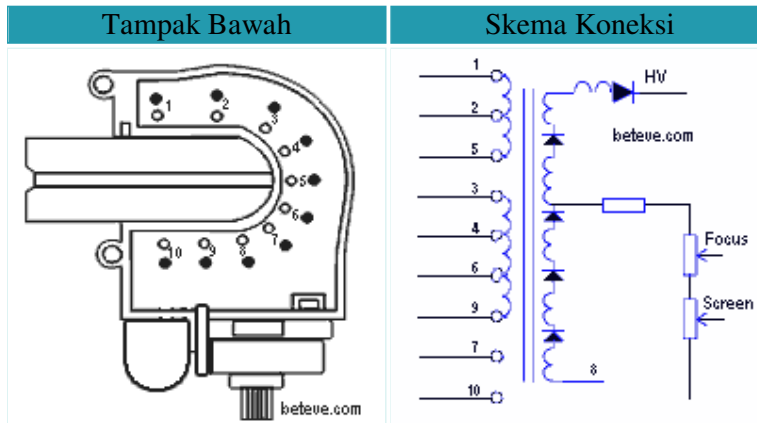

Data Travo Flyback 6174Z-6005U

No. Pin	1	2	3	4	5	6	7	8	9	10
Fungsi	H	B+120	14	-14	204	28	NC	ABL	HT	NC

Digunakan Pada TV : LG

Data Travo Flyback 6174V-6006V

No. Pin	1	2	3	4	5	6	7	8	9	10
Fungsi	H	180	B+110	GND	NC	24	NC	ABL	HT	AFC

Digunakan Pada TV : LG