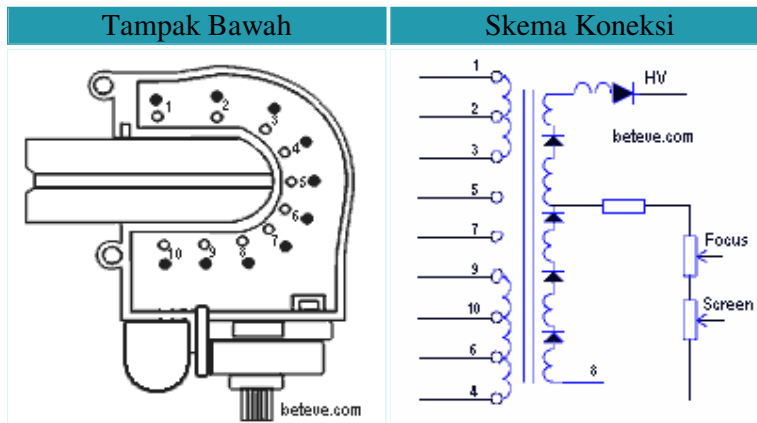

Data Travo Flyback 6174Z-6005U

No. Pin	1	2	3	4	5	6	7	8	9	10
Fungsi	H	B+120	14	-14	204	28	NC	ABL	HT	NC

Digunakan Pada TV : LG

Data Travo Flyback 6174V-6006V

No. Pin	1	2	3	4	5	6	7	8	9	10
Fungsi	H	180	B+110	GND	NC	24	NC	ABL	HT	AFC

Digunakan Pada TV : LG