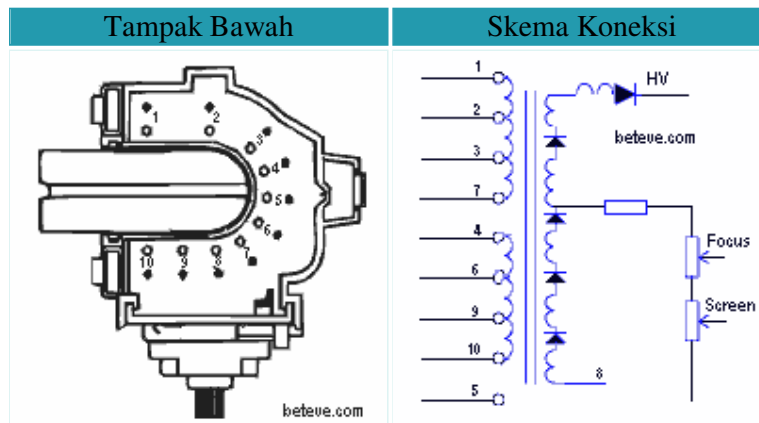

Data Travo Flyback BCS25-4004U

No. Pin	1	2	3	4	5	6	7	8	9	10
Fungsi	H	H1	H2	GND	NC	12.5	B+140	ABL	HT	AFC

Digunakan Pada TV : China

Data Travo Flyback BCS25-N1603

No. Pin	1	2	3	4	5	6	7	8	9	10
Fungsi	H	180	B+108	GND	AFC	12.5	ABL	HT	NP	NP

Digunakan Pada TV : Konka

Persamaan : [BSC25-0113](#) [BSC25-023D](#) [BSC25-2678S](#)