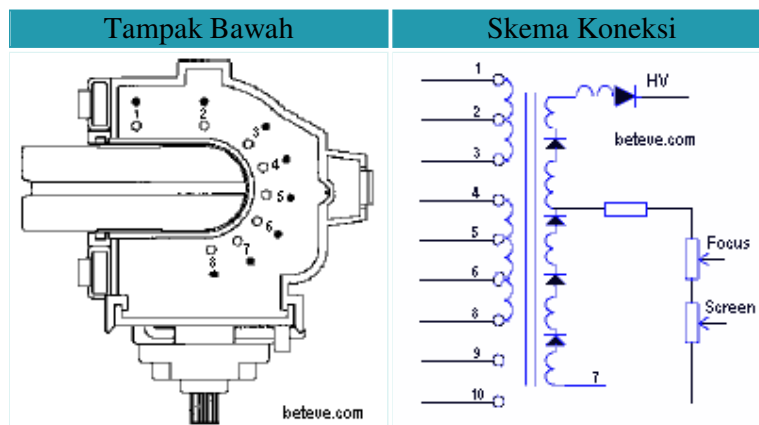

Data Travo Flyback BCS25-4004U

No. Pin	1	2	3	4	5	6	7	8	9	10
Fungsi	H	H1	H2	GND	NC	12.5	B+140	ABL	HT	AFC

Digunakan Pada TV : China

Data Travo Flyback BCS25-N1603

No. Pin	1	2	3	4	5	6	7	8	9	10
Fungsi	H	180	B+108	GND	AFC	12.5	ABL	HT	NP	NP

Digunakan Pada TV : Konka

Persamaan : [BSC25-0113](#) [BSC25-023D](#) [BSC25-2678S](#)