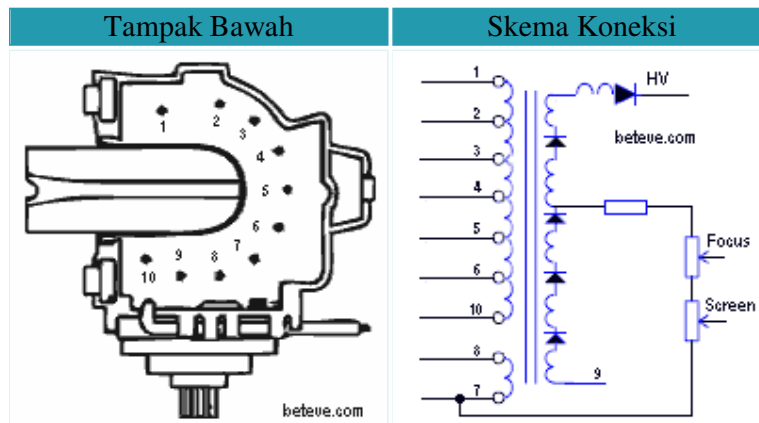

Data Travo Flyback BCS28-2198

No. Pin	1	2	3	4	5	6	7	8	9	10
Fungsi	H1	H	H2	B+110	H3	H4	GND	HT	ABL	180

Digunakan Pada TV : China

Persamaan : [BSC24-01N4006EV](#) [BSC25-09N20E](#) [BSC25-T1010A](#) [BSC25-Z603F](#) [BSC24-01N4006EVR](#) [BSC24-N40G1](#)

Data Travo Flyback 6174Z-6238L

No. Pin	1	2	3	4	5	6	7	8	9	10
Fungsi	H	200	B+140	GND	13	-13	28	ABL	HT	AFC

Digunakan Pada TV : LG

Persamaan : [154-177B](#) [154-064P](#) [FCK-14B047](#) [JF0501-1206](#) [JF0501-91802](#)