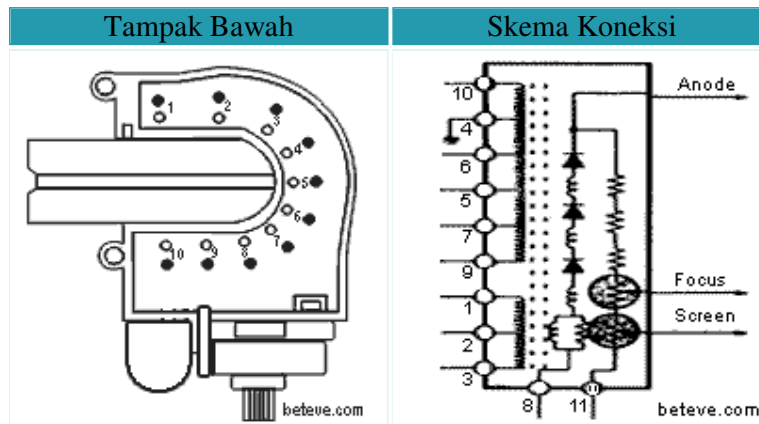

Data Travo Flyback BCS28-2198

No. Pin	1	2	3	4	5	6	7	8	9	10
Fungsi	H1	H	H2	B+110	H3	H4	GND	HT	ABL	180

Digunakan Pada TV : China

Persamaan : [BSC24-01N4006EV](#) [BSC25-09N20E](#) [BSC25-T1010A](#) [BSC25-Z603F](#) [BSC24-01N4006EVR](#) [BSC24-N40G1](#)

Data Travo Flyback 6174Z-6238L

No. Pin	1	2	3	4	5	6	7	8	9	10
Fungsi	H	200	B+140	GND	13	-13	28	ABL	HT	AFC

Digunakan Pada TV : LG

Persamaan : [154-177B](#) [154-064P](#) [FCK-14B047](#) [JF0501-1206](#) [JF0501-91802](#)