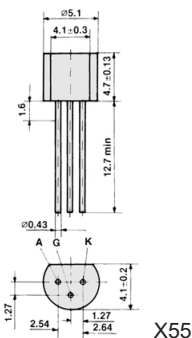

TIRISTORI . . . . . TIR

TIRISTORI 0,6 - 50A

Tip	Cena	U_{DRM} U_{RRM} (V)	I_{TAV} (A)	I_{GT} (mA)	Case
BR101	1,80	30	0,6	0,2	X55
BR103	2,00	30	0,6	0,2	X55
BR203	3,50	30	0,6	0,2	TO39
BR303	5,00	30	0,6	0,2	TO126
TR303	5,00	30	0,6	0,2	TO39
BRX44	1,40	30	0,5	0,2	X55
BRX45	1,40	60	0,5	0,2	X55
BRX46	1,40	100	0,5	0,2	X55
BRX47	1,40	200	0,5	0,2	X55
BRX48	1,40	300	0,5	0,2	X55
BRX49	1,40	400	0,5	0,2	X55
BRY39	6,00	70	0,25	0,2	X55
BRY55	2,00	400	0,4	0,2	X55
BRY55	2,50	600	0,4	0,2	X55
BT151	2,00	800	12	20	TO220B
BT152	3,00	800	20	20	TO220B
BT911	7,00	500	3,2	40	TO66
BT912	7,00	500	3,2	40	TO66
BTW69	18,00	1200	50	50	TOP3A

U_{DRM} - probojni napon neprovdnog stanja
 U_{RRM} - probojna vrednost reverznog napona
 I_{TAV} - poprečna struja provođenja, I_{GT} -struja okidanja gejta

18000 Niš, Jovana Ristića 7, P.O.Box 135, Tel: 018 / 520-455, 522-814, 522-965, fax: 522-660
<http://www.MGelectronic.co.yu> e-mail: office@MGelectronic.co.yu