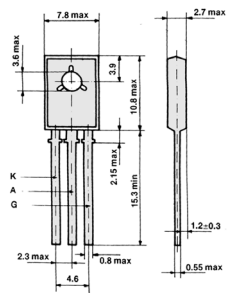

TIRISTORI . . . . . TIR

TIRISTORI 0,6 - 50A

Tip	Cena	U_{DRM} U_{RRM} (V)	I_{TAV} (A)	I_{GT} (mA)	Case
BR101	1,80	30	0,6	0,2	X55
BR103	2,00	30	0,6	0,2	X55
BR203	3,50	30	0,6	0,2	TO39
BR303	5,00	30	0,6	0,2	TO126
TR303	5,00	30	0,6	0,2	TO39
BRX44	1,40	30	0,5	0,2	X55
BRX45	1,40	60	0,5	0,2	X55
BRX46	1,40	100	0,5	0,2	X55
BRX47	1,40	200	0,5	0,2	X55
BRX48	1,40	300	0,5	0,2	X55
BRX49	1,40	400	0,5	0,2	X55
BRY39	6,00	70	0,25	0,2	X55
BRY55	2,00	400	0,4	0,2	X55
BRY55	2,50	600	0,4	0,2	X55
BT151	2,00	800	12	20	TO220B
BT152	3,00	800	20	20	TO220B
BT911	7,00	500	3,2	40	TO66
BT912	7,00	500	3,2	40	TO66
BTW69	18,00	1200	50	50	TOP3A

U_{DRM} - probojni napon neprovdnog stanja
 U_{RRM} - probojna vrednost reverznog napona
 I_{TAV} - poprečna struja provođenja, I_{GT} -struja okidanja gejta

18000 Niš, Jovana Ristića 7, P.O.Box 135, Tel: 018 / 520-455, 522-814, 522-965, fax: 522-660
<http://www.MGelectronic.co.yu> e-mail: office@MGelectronic.co.yu