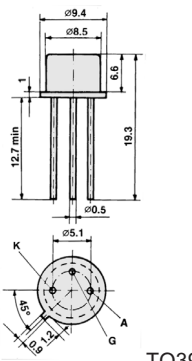

TIRISTORI . . . . . TIR

TIRISTORI 0,6 - 50A

Tip	Cena	U_{DRM} U_{RRM} (V)	I_{TAV} (A)	I_{GT} (mA)	Case
BR101	1,80	30	0,6	0,2	X55
BR103	2,00	30	0,6	0,2	X55
BR203	3,50	30	0,6	0,2	TO39
BR303	5,00	30	0,6	0,2	TO126
TR303	5,00	30	0,6	0,2	TO39
BRX44	1,40	30	0,5	0,2	X55
BRX45	1,40	60	0,5	0,2	X55
BRX46	1,40	100	0,5	0,2	X55
BRX47	1,40	200	0,5	0,2	X55
BRX48	1,40	300	0,5	0,2	X55
BRX49	1,40	400	0,5	0,2	X55
BRY39	6,00	70	0,25	0,2	X55
BRY55	2,00	400	0,4	0,2	X55
BRY55	2,50	600	0,4	0,2	X55
BT151	2,00	800	12	20	TO220B
BT152	3,00	800	20	20	TO220B
BT911	7,00	500	3,2	40	TO66
BT912	7,00	500	3,2	40	TO66
BTW69	18,00	1200	50	50	TOP3A

U_{DRM} - probojni napon neprovdnog stanja
 U_{RRM} - probojna vrednost reverznog napona
 I_{TAV} - poprečna struja provođenja, I_{GT} -struja okidanja gejta

18000 Niš, Jovana Ristića 7, P.O.Box 135, Tel: 018 / 520-455, 522-814, 522-965, fax: 522-660
<http://www.MGelectronic.co.yu> e-mail: office@MGelectronic.co.yu