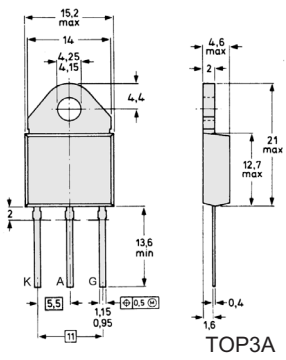

TIRISTORI . . . . . TIR

TIRISTORI 0,6 - 50A

Tip	Cena	U_{DRM} U_{RRM} (V)	I_{TAV} (A)	I_{GT} (mA)	Case
BR101	1,80	30	0,6	0,2	X55
BR103	2,00	30	0,6	0,2	X55
BR203	3,50	30	0,6	0,2	TO39
BR303	5,00	30	0,6	0,2	TO126
TR303	5,00	30	0,6	0,2	TO39
BRX44	1,40	30	0,5	0,2	X55
BRX45	1,40	60	0,5	0,2	X55
BRX46	1,40	100	0,5	0,2	X55
BRX47	1,40	200	0,5	0,2	X55
BRX48	1,40	300	0,5	0,2	X55
BRX49	1,40	400	0,5	0,2	X55
BRY39	6,00	70	0,25	0,2	X55
BRY55	2,00	400	0,4	0,2	X55
BRY55	2,50	600	0,4	0,2	X55
BT151	2,00	800	12	20	TO220B
BT152	3,00	800	20	20	TO220B
BT911	7,00	500	3,2	40	TO66
BT912	7,00	500	3,2	40	TO66
BTW69	18,00	1200	50	50	TOP3A

U_{DRM} - probojni napon neprovdnog stanja
 U_{RRM} - probojna vrednost reverznog napona
 I_{TAV} - poprečna struja provođenja, I_{GT} -struja okidanja gejta

18000 Niš, Jovana Ristića 7, P.O.Box 135, Tel: 018 / 520-455, 522-814, 522-965, fax: 522-660
<http://www.MGelectronic.co.yu> e-mail: office@MGelectronic.co.yu