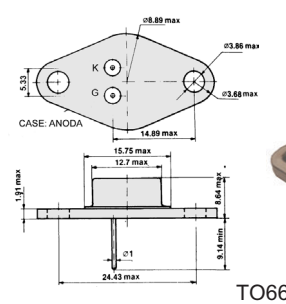

TIRISTORI . . . . . TIR

TIRISTORI 0,6 - 50A

Tip	Cena	U_{DRM} U_{RRM} (V)	I_{TAV} (A)	I_{GT} (mA)	Case
BR101	1,80	30	0,6	0,2	X55
BR103	2,00	30	0,6	0,2	X55
BR203	3,50	30	0,6	0,2	TO39
BR303	5,00	30	0,6	0,2	TO126
TR303	5,00	30	0,6	0,2	TO39
BRX44	1,40	30	0,5	0,2	X55
BRX45	1,40	60	0,5	0,2	X55
BRX46	1,40	100	0,5	0,2	X55
BRX47	1,40	200	0,5	0,2	X55
BRX48	1,40	300	0,5	0,2	X55
BRX49	1,40	400	0,5	0,2	X55
BRY39	6,00	70	0,25	0,2	X55
BRY55	2,00	400	0,4	0,2	X55
BRY55	2,50	600	0,4	0,2	X55
BT151	2,00	800	12	20	TO220B
BT152	3,00	800	20	20	TO220B
BT911	7,00	500	3,2	40	TO66
BT912	7,00	500	3,2	40	TO66
BTW69	18,00	1200	50	50	TOP3A

U_{DRM} - probojni napon neprovdnog stanja
 U_{RRM} - probojna vrednost reverznog napona
 I_{TAV} - poprečna struja provođenja, I_{GT} -struja okidanja gejta

18000 Niš, Jovana Ristića 7, P.O.Box 135, Tel: 018 / 520-455, 522-814, 522-965, fax: 522-660
<http://www.MGelectronic.co.yu> e-mail: office@MGelectronic.co.yu