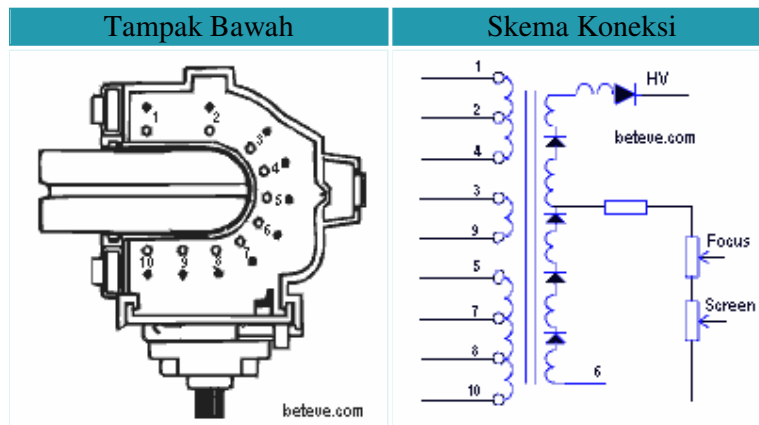

Data Travo Flyback FCM-21A004

No. Pin	1	2	3	4	5	6	7	8	9	10
Fungsi	H	B+110	NC	195	AFC	ABL	GND	14	NC	24

Digunakan Pada TV : China

Data Travo Flyback BSC23-N0121

No. Pin	1	2	3	4	5	6	7	8	9	10
Fungsi	H	180	B+110	GND	12	26	NC	ABL	HT	AFC

Digunakan Pada TV : LG

Persamaan : [6174V-6006H](#) [6174V-6006E](#)