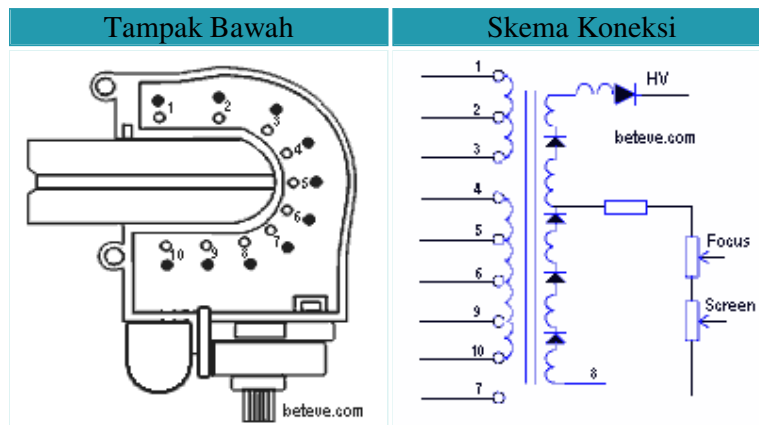

Data Travo Flyback FCM-21A004

No. Pin	1	2	3	4	5	6	7	8	9	10
Fungsi	H	B+110	NC	195	AFC	ABL	GND	14	NC	24

Digunakan Pada TV : China

Data Travo Flyback BSC23-N0121

No. Pin	1	2	3	4	5	6	7	8	9	10
Fungsi	H	180	B+110	GND	12	26	NC	ABL	HT	AFC

Digunakan Pada TV : LG

Persamaan : [6174V-6006H](#) [6174V-6006E](#)