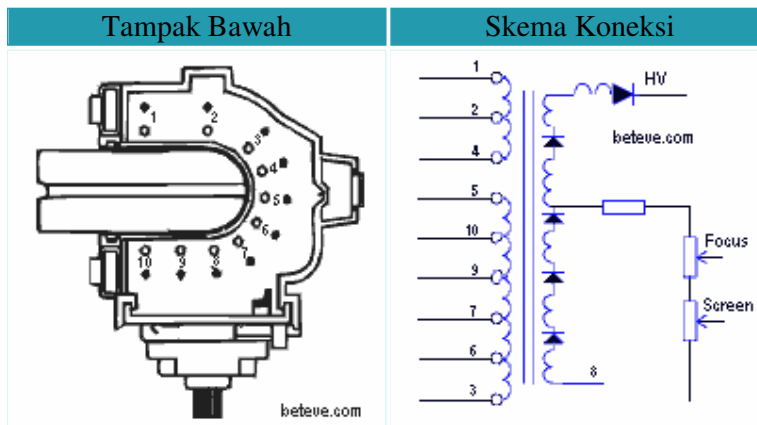

Data Travo Flyback JF0601-19577

No. Pin	1	2	3	4	5	6	7	8	9	10
Fungsi	H	B+110	GND	180	NC	HT	NC	ABL	12	-12

Digunakan Pada TV : Polytron

Persamaan : [FCM-20B061N](#)