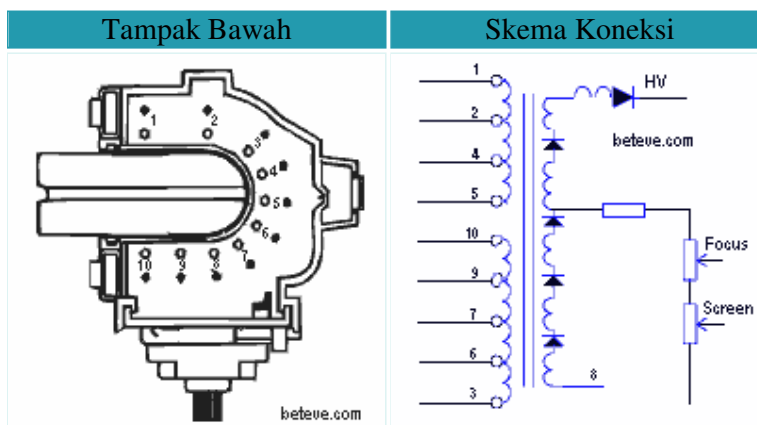

Data Travo Flyback DST2010-D91

No. Pin	1	2	3	4	5	6	7	8	9	10
Fungsi	H	B+110	GND	NC	180	HT	NC	ABL	12	-12

Digunakan Pada TV : Polytron