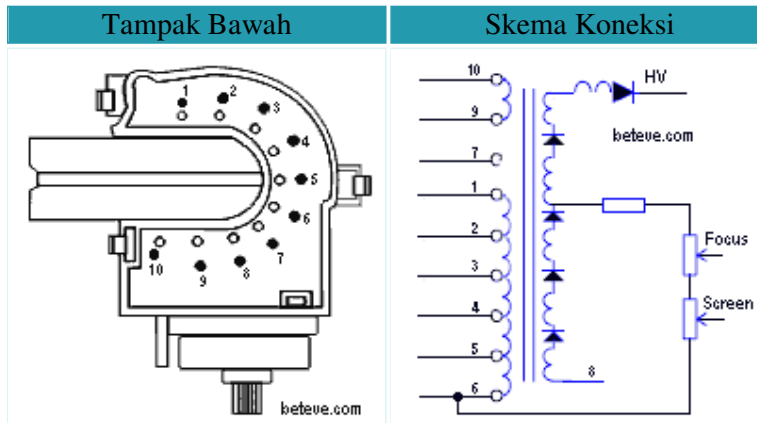

Data Travo Flyback FSV-14A004C

No. Pin	1	2	3	4	5	6	7	8	9	10
Fungsi	16.5	NC	HT	-16.5	185	GND	NC	ABL	B+125	H

Digunakan Pada TV : Samsung

Persamaan : [FOK14A001](#) [AA26-002101A](#)

Data Travo Flyback FSV20A099