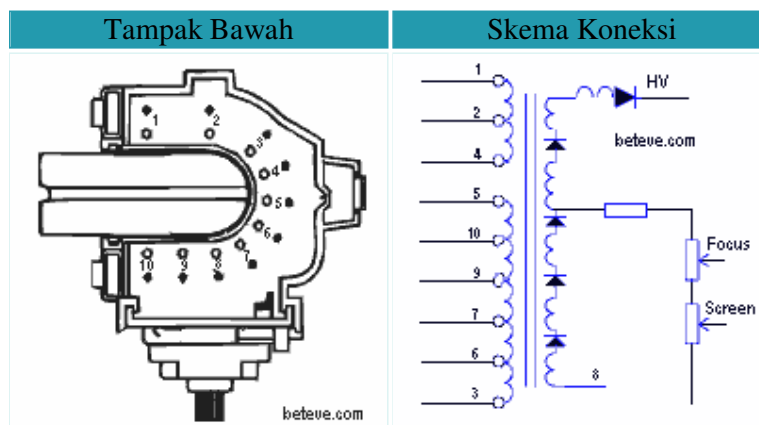

Data Travo Flyback FCM-20B061N

No. Pin	1	2	3	4	5	6	7	8	9	10
Fungsi	H	B+110	GND	180	NC	HT	NC	ABL	12	-12

Digunakan Pada TV : Polytron

Persamaan : [JF0601-19577](#)