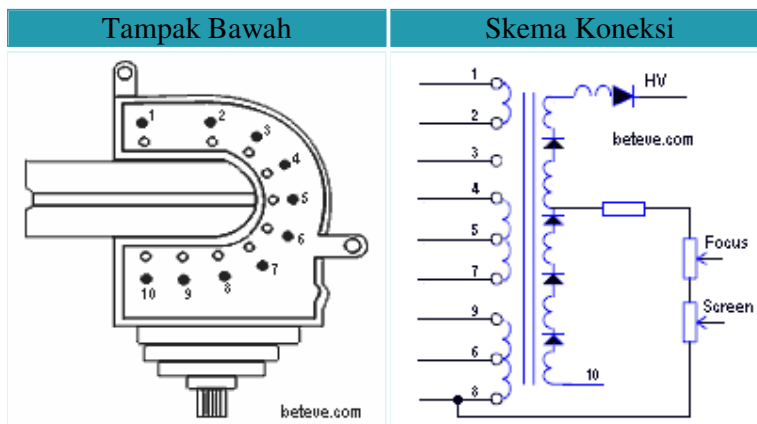

Data Travo Flyback TLF15644F1

No. Pin	1	2	3	4	5	6	7	8	9	10
Fungsi	H	B+90	NC	24	HT	185	GND	GND	16	ABL

Digunakan Pada TV : Panasonic

Persamaan : [TLF4N052](#) [TLF4G503F](#)