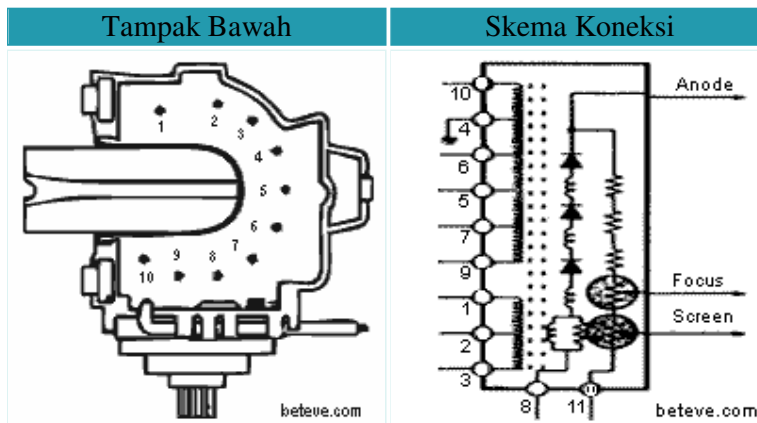

Data Travo Flyback 154-177B

No. Pin	1	2	3	4	5	6	7	8	9	10
Fungsi	H	180	B+110	GND	12	24	40	ABL	HT	AFC

Digunakan Pada TV : Goldstar

Persamaan : [154-064P](#) [FCK-14B047](#) [JF0501-1206](#) [JF0501-91802](#) [154-374A](#) [6174Z-6238L](#)