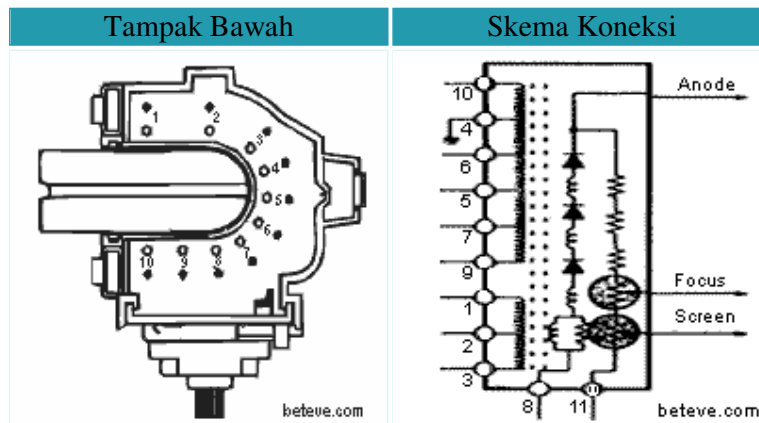

Digunakan Pada TV : LG

Data Travo Flyback 6174V-6006V

No. Pin	1	2	3	4	5	6	7	8	9	10
Fungsi	H	180	B+110	GND	NC	24	NC	ABL	HT	AFC

Digunakan Pada TV : LG

Data Travo Flyback 154-374A

No. Pin	1	2	3	4	5	6	7	8	9	10
Fungsi	H	200	B+125	GND	16	26	45	ABL	HT	AFC