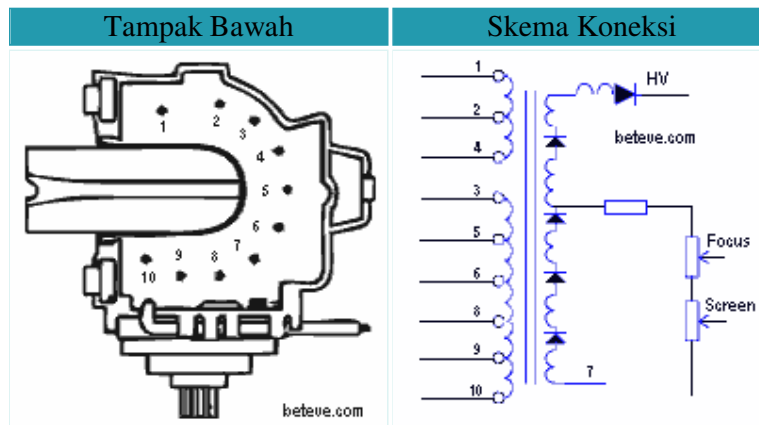

Data Travo Flyback DCF-2077A

No. Pin	1	2	3	4	5	6	7	8	9	10
Fungsi	H	B+103	AFC	Bost-Up	16	24	ABL	GND	180	HT

Digunakan Pada TV : Solidtron

Persamaan : [DCF-2077D](#) [DCF-1577](#) [FSA16012M](#)