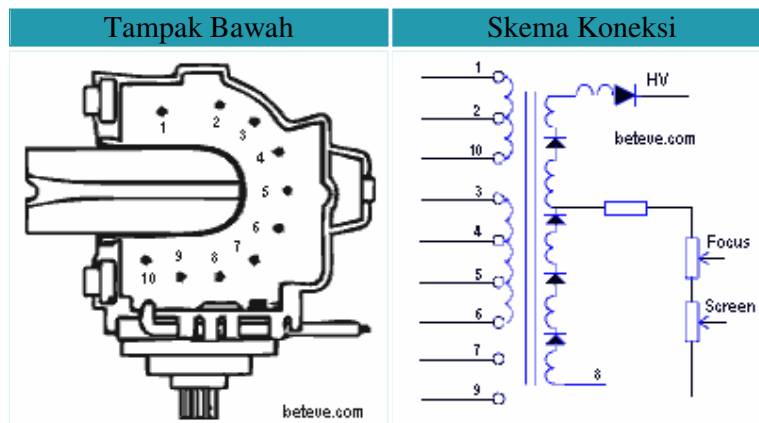

Data Travo Flyback L40B9001

No. Pin	1	2	3	4	5	6	7	8	9	10
Fungsi	H	B+130	NC	AFC	GND	HT	GND	ABL	NC	180

Digunakan Pada TV : Sanyo

Persamaan : [L40B05500](#)

Data Travo Flyback L40B05500

No. Pin	1	2	3	4	5	6	7	8	9	10
Fungsi	H	B+130	NC	AFC	GND	HT	GND	ABL	NC	180