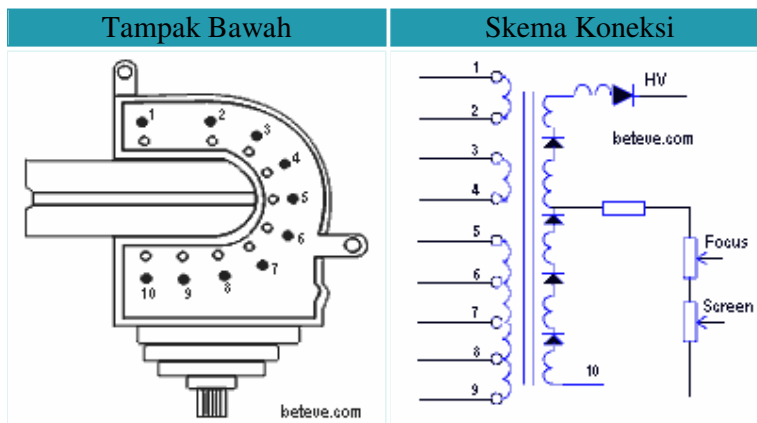

Data Travo Flyback BSC25-0217B

No. Pin	1	2	3	4	5	6	7	8	9	10
Fungsi	H	B+130	GND	24	NC	AFC	180	GND	HT	ABL

Digunakan Pada TV : Sharp

Persamaan : [FA137WJZZ](#)