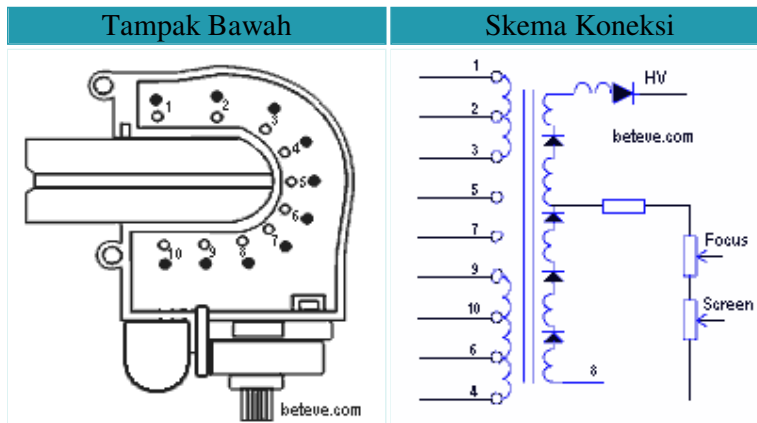

Data Travo Flyback 6174V-6006V

No. Pin	1	2	3	4	5	6	7	8	9	10
Fungsi	H	180	B+110	GND	NC	24	NC	ABL	HT	AFC

Digunakan Pada TV : LG