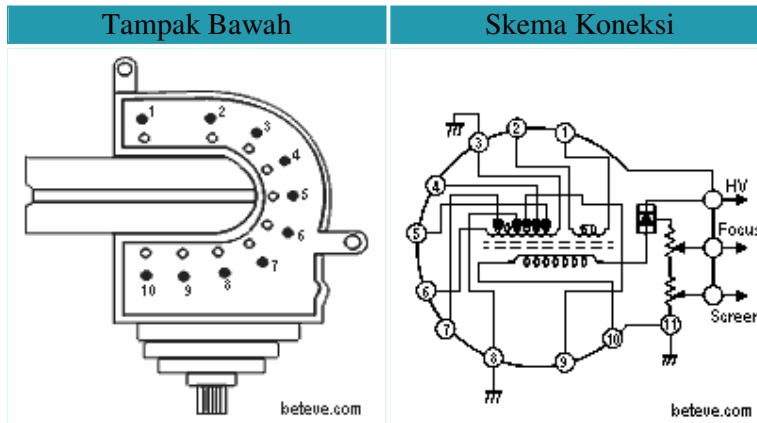

Data Travo Flyback F0147PE-M

No. Pin	1	2	3	4	5	6	7	8	9	10
Fungsi	H	B+115	GND	24	12	AFC	180	GND	HT	ABL

Digunakan Pada TV : Sharp

Persamaan : [F0194PEN1-SA](#) [F0193PEN1-SA](#) [BCS21-2647](#) [F0101KM-SA](#) [F0102KM](#) [F02299PE-B](#) [F0141PE-M](#)