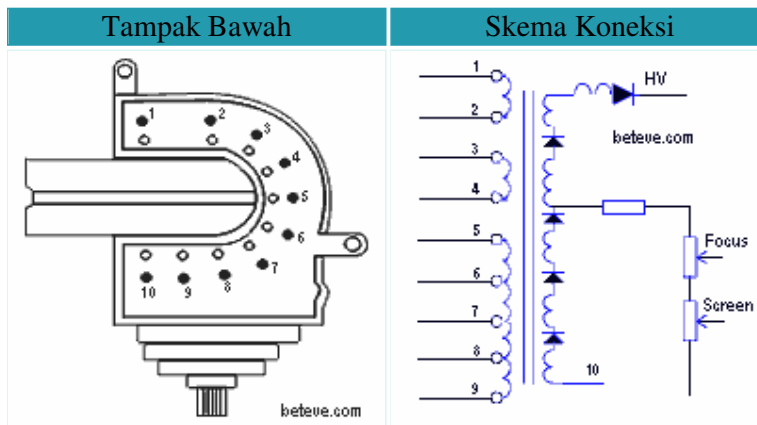

Data Travo Flyback 6174V-6006H

No. Pin	1	2	3	4	5	6	7	8	9	10
Fungsi	H	180	B+110	GND	12	26	NC	ABL	HT	AFC

Digunakan Pada TV : LG

Persamaan : [6174V-6006E](#) [BSC23-N0121](#)

Data Travo Flyback FA137WJZZ

No. Pin	1	2	3	4	5	6	7	8	9	10
Fungsi	H	B+130	GND	24	NC	AFC	180	GND	HT	ABL