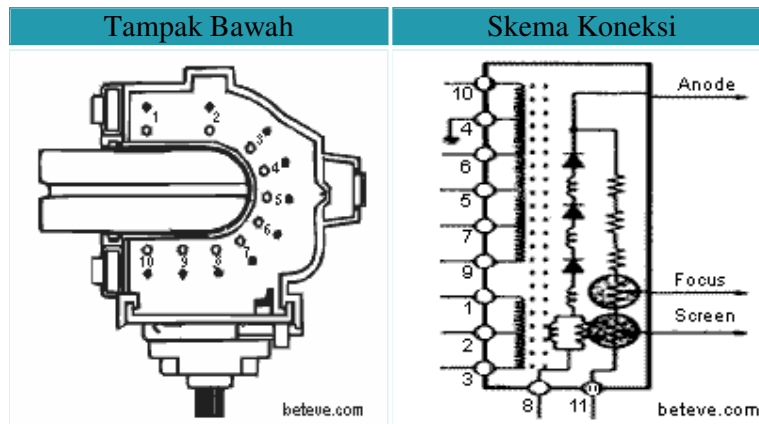

Data Travo Flyback JF0501-91802

No. Pin	1	2	3	4	5	6	7	8	9	10
Fungsi	H	180	B+130	GND	NC	24	NC	ABL	HT	NC

Digunakan Pada TV : China

Persamaan : [154-177B](#) [154-064P](#) [FCK-14B047](#) [JF0501-1206](#) [154-374A](#) [6174Z-6238L](#)