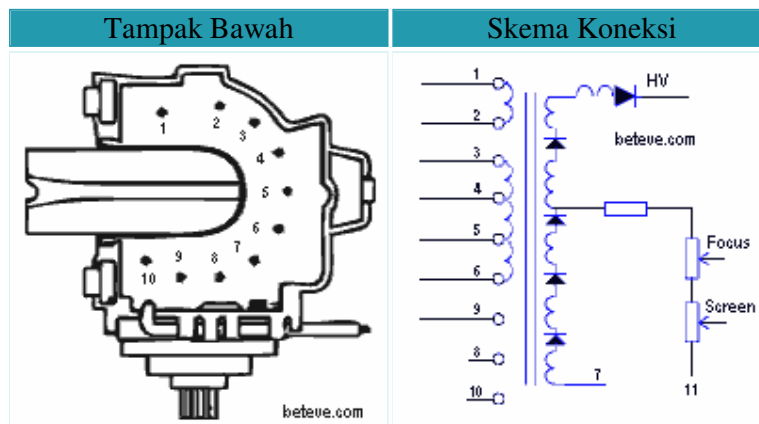

Data Travo Flyback F0101KM-SA

No. Pin	1	2	3	4	5	6	7	8	9	10
Fungsi	H	B+115	GND	24	12	AFC	180	GND	HT	ABL

Digunakan Pada TV : Sharp

Persamaan : [F0194PEN1-SA](#) [F0193PEN1-SA](#) [F0147PE-M](#) [BCS21-2647](#) [F0102KM](#) [F02299PE-B](#) [F0141PE-M](#)

Data Travo Flyback BSC24-08B

No. Pin	1	2	3	4	5	6	7	8	9	10
Fungsi	H	B+110	NC	AFC	GND	HT	ABL	NP	NC	NP

Digunakan Pada TV : China Brand

Persamaan : [BSC23-01N16](#) [BSC23-01N16](#) [BSC24-01N36](#) [BSC24-09G](#) [BSC25-4803T](#) [BSC25-N1617](#) [BSC25-Z601F](#) [BSC24-01N4019L](#)