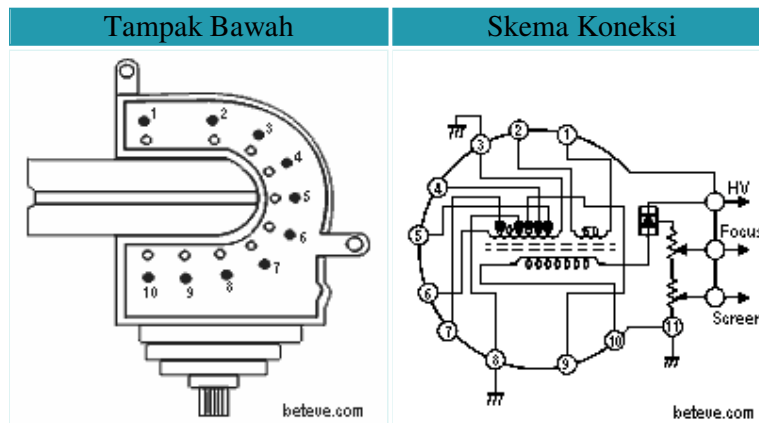

Data Travo Flyback F0101KM-SA

No. Pin	1	2	3	4	5	6	7	8	9	10
Fungsi	H	B+115	GND	24	12	AFC	180	GND	HT	ABL

Digunakan Pada TV : Sharp

Persamaan : [F0194PEN1-SA](#) [F0193PEN1-SA](#) [F0147PE-M](#) [BCS21-2647](#) [F0102KM](#) [F02299PE-B](#) [F0141PE-M](#)

Data Travo Flyback BSC24-08B

No. Pin	1	2	3	4	5	6	7	8	9	10
Fungsi	H	B+110	NC	AFC	GND	HT	ABL	NP	NC	NP

Digunakan Pada TV : China Brand

Persamaan : [BSC23-01N16](#) [BSC23-01N16](#) [BSC24-01N36](#) [BSC24-09G](#) [BSC25-4803T](#) [BSC25-N1617](#) [BSC25-Z601F](#) [BSC24-01N4019L](#)