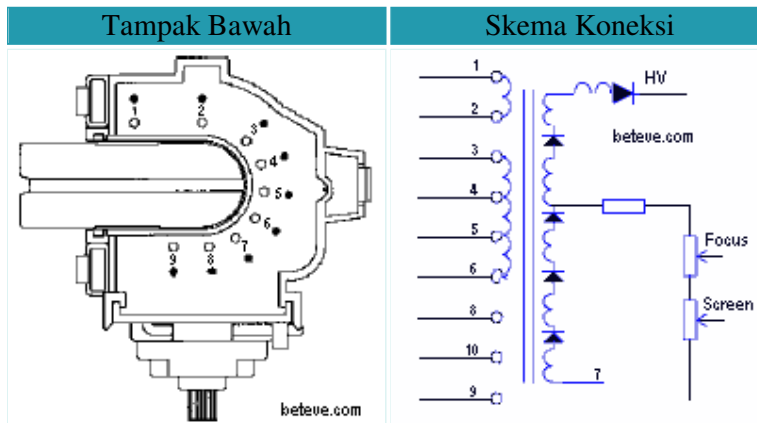

Data Travo Flyback BSC24-09G

| No. Pin | 1 | 2 | 3 | 4 | 5 | 6 | 7 | 8 | 9 |
|---------|---|-------|----|-----|-----|----|-----|----|----|
| Fungsi | H | B+110 | NC | AFC | GND | HT | ABL | NP | NC |

Digunakan Pada TV : China Brand

Data Travo Flyback BSC25-N0449

| No. Pin | 1 | 2 | 3 | 4 | 5 | 6 | 7 | 8 |
|---------|---|-------|----|-----|-----|----|-----|-----|
| Fungsi | H | B+110 | 26 | AFC | GND | HT | ABL | 180 |

Digunakan Pada TV : China Brand