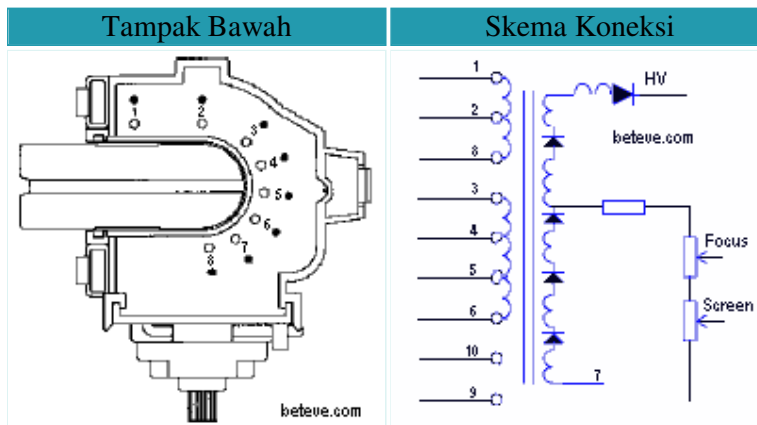

Data Travo Flyback BSC24-09G

| No. Pin | 1 | 2 | 3 | 4 | 5 | 6 | 7 | 8 | 9 |
|---------|---|-------|----|-----|-----|----|-----|----|----|
| Fungsi | H | B+110 | NC | AFC | GND | HT | ABL | NP | NC |

Digunakan Pada TV : China Brand

Data Travo Flyback BSC25-N0449

| No. Pin | 1 | 2 | 3 | 4 | 5 | 6 | 7 | 8 |
|---------|---|-------|----|-----|-----|----|-----|-----|
| Fungsi | H | B+110 | 26 | AFC | GND | HT | ABL | 180 |

Digunakan Pada TV : China Brand