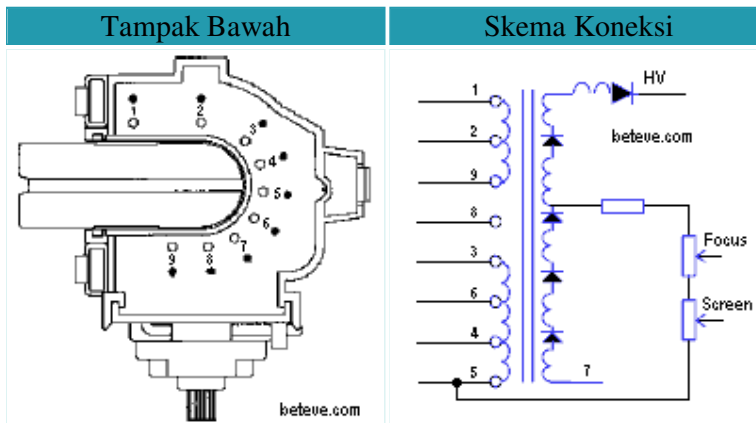

No. Pin	1	2	3	4	5	6	7	8	9	10
Fungsi	H1	H	H2	B+110	H3	H4	GND	HT	ABL	AFC

Digunakan Pada TV : China Brand

Persamaan : [BSC24-01N4006EV](#) [BSC25-09N20E](#) [BSC25-T1010A](#) [BSC25-Z603F](#) [BSC24-01N4006EVR](#) [BCS28-2198](#)

Data Travo Flyback BSC25-3504V

No. Pin	1	2	3	4	5	6	7	8	9
Fungsi	H	B+110	NC	AFC	GND	HT	ABL	NP	180

Digunakan Pada TV : China Brand

Persamaan : [BSC22-0106](#) [BSC25-05N1418](#) [BSC25-05N2135C](#)