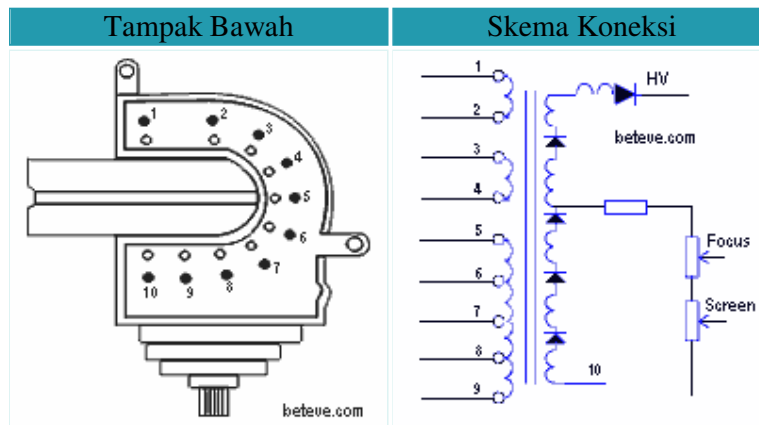

Data Travo Flyback FA137WJZZ

No. Pin	1	2	3	4	5	6	7	8	9	10
Fungsi	H	B+130	GND	24	NC	AFC	180	GND	HT	ABL

Digunakan Pada TV : Sharp

Persamaan : [BSC25-0217B](#)

Data Travo Flyback BSC25-0217B

No. Pin	1	2	3	4	5	6	7	8	9	10
Fungsi	H	B+130	GND	24	NC	AFC	180	GND	HT	ABL

Digunakan Pada TV : Sharp

Persamaan : [FA137WJZZ](#)