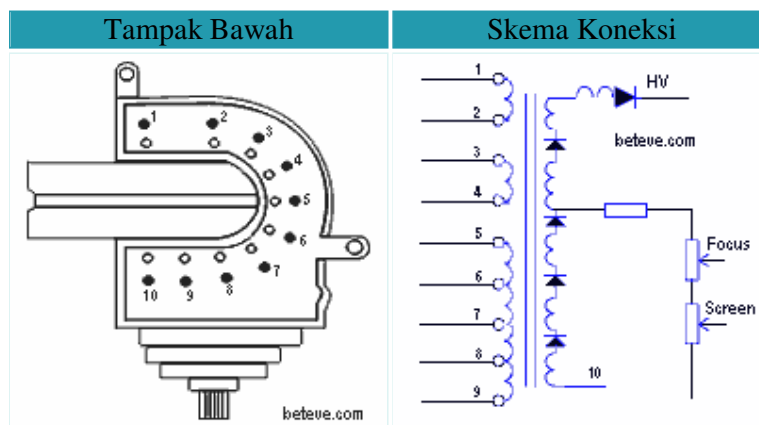

Data Travo Flyback FA137WJZZ

No. Pin	1	2	3	4	5	6	7	8	9	10
Fungsi	H	B+130	GND	24	NC	AFC	180	GND	HT	ABL

Digunakan Pada TV : Sharp

Persamaan : [BSC25-0217B](#)

Data Travo Flyback BSC25-0217B

No. Pin	1	2	3	4	5	6	7	8	9	10
Fungsi	H	B+130	GND	24	NC	AFC	180	GND	HT	ABL

Digunakan Pada TV : Sharp

Persamaan : [FA137WJZZ](#)