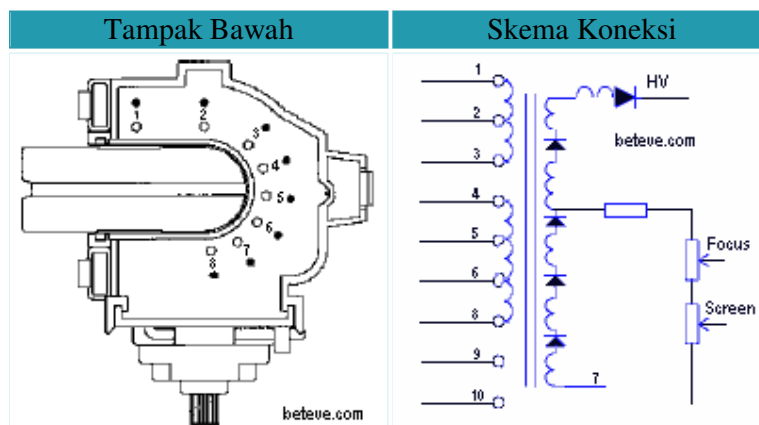

Data Travo Flyback BSC25-023D

No. Pin	1	2	3	4	5	6	7	8	9	10
Fungsi	H	180	B+110	GND	AFC	12	ABL	HT	NC	NC

Digunakan Pada TV : Konka

Persamaan : [BCS25-N1603](#) [BSC25-0113](#) [BSC25-2678S](#)

Data Travo Flyback BSC25-0113

No. Pin	1	2	3	4	5	6	7	8	9	10
Fungsi	H	180	B+110	GND	AFC	12	ABL	HT	NC	NC

Digunakan Pada TV : Konka

Persamaan : [BCS25-N1603](#) [BSC25-023D](#) [BSC25-2678S](#)