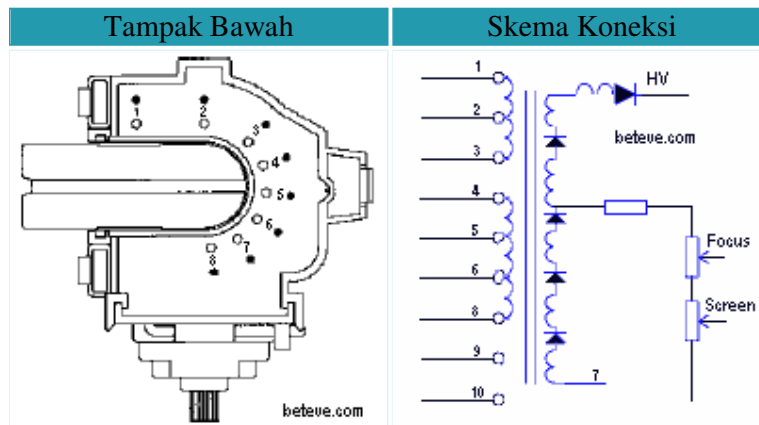

Data Travo Flyback BSC25-023D

No. Pin	1	2	3	4	5	6	7	8	9	10
Fungsi	H	180	B+110	GND	AFC	12	ABL	HT	NC	NC

Digunakan Pada TV : Konka

Persamaan : [BCS25-N1603](#) [BSC25-0113](#) [BSC25-2678S](#)

Data Travo Flyback BSC25-0113

No. Pin	1	2	3	4	5	6	7	8	9	10
Fungsi	H	180	B+110	GND	AFC	12	ABL	HT	NC	NC

Digunakan Pada TV : Konka

Persamaan : [BCS25-N1603](#) [BSC25-023D](#) [BSC25-2678S](#)