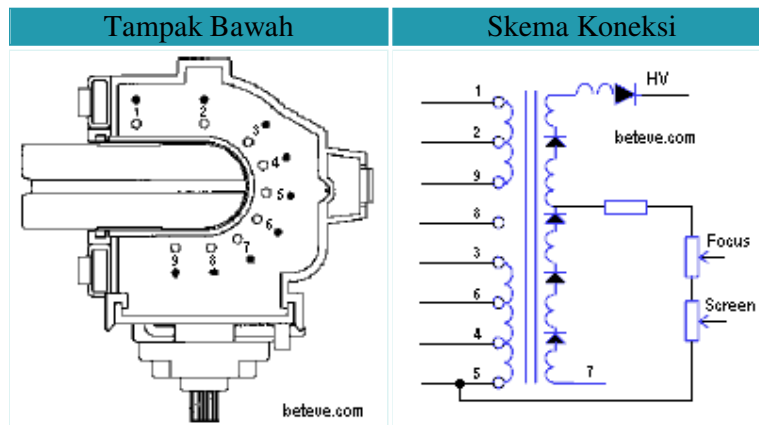

Data Travo Flyback BSC25-05N2135C

No. Pin	1	2	3	4	5	6	7	8	9	10
Fungsi	H	B+115	16	AFC	GND	HT	ABL	NP	180	NP

Digunakan Pada TV : Akira

Persamaan : [BSC22-0106](#) [BSC25-05N1418](#) [BSC25-3504V](#)

Data Travo Flyback FCM-20B061N

No. Pin	1	2	3	4	5	6	7	8	9	10
Fungsi	H	B+110	GND	180	NC	HT	NC	ABL	12	-12

Digunakan Pada TV : Polytron

Persamaan : [JF0601-19577](#)