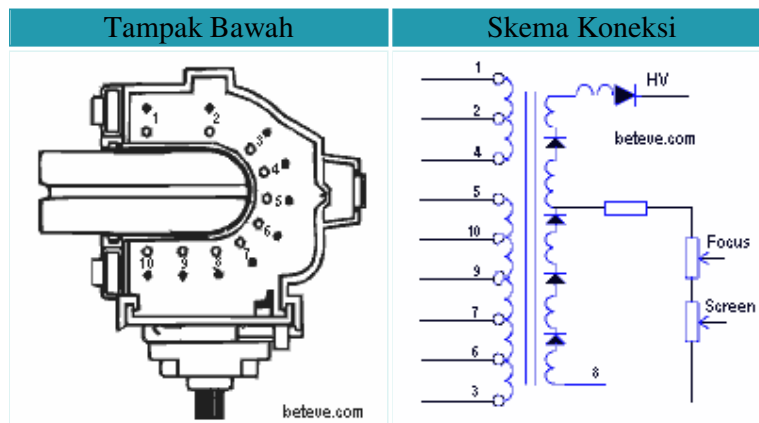

Data Travo Flyback BSC25-05N2135C

No. Pin	1	2	3	4	5	6	7	8	9	10
Fungsi	H	B+115	16	AFC	GND	HT	ABL	NP	180	NP

Digunakan Pada TV : Akira

Persamaan : [BSC22-0106](#) [BSC25-05N1418](#) [BSC25-3504V](#)

Data Travo Flyback FCM-20B061N

No. Pin	1	2	3	4	5	6	7	8	9	10
Fungsi	H	B+110	GND	180	NC	HT	NC	ABL	12	-12

Digunakan Pada TV : Polytron

Persamaan : [JF0601-19577](#)