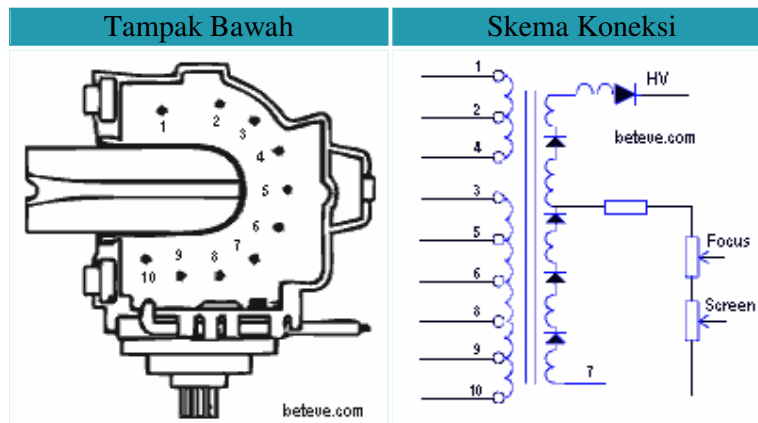

Data Travo Flyback FSA16012M

No. Pin	1	2	3	4	5	6	7	8	9	10
Fungsi	H	B+103	AFC	Bost-Up	16	24	ABL	GND	180	HT

Digunakan Pada TV :

Persamaan : [DCF-2077D](#) [DCF-2077A](#) [DCF-1577](#)

Data Travo Flyback DCF-1577

No. Pin	1	2	3	4	5	6	7	8	9	10
Fungsi	H	B+103	AFC	Bost-Up	16	24	ABL	GND	180	HT

Digunakan Pada TV :

Persamaan : [DCF-2077D](#) [DCF-2077A](#) [FSA16012M](#)