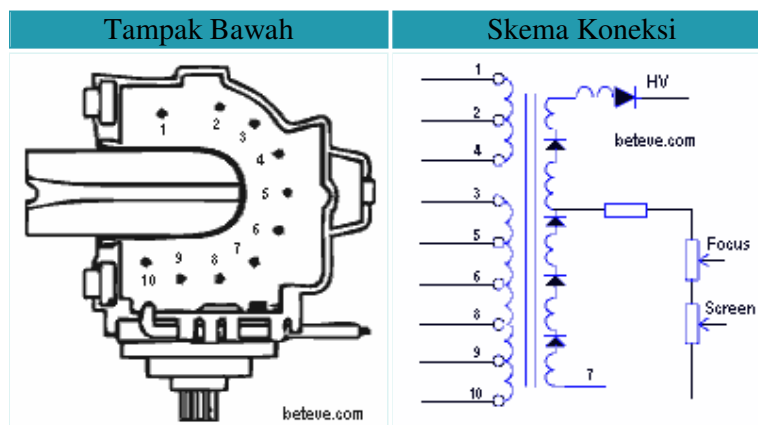

Data Travo Flyback FSA16012M

No. Pin	1	2	3	4	5	6	7	8	9	10
Fungsi	H	B+103	AFC	Bost-Up	16	24	ABL	GND	180	HT

Digunakan Pada TV :

Persamaan : [DCF-2077D](#) [DCF-2077A](#) [DCF-1577](#)

Data Travo Flyback DCF-1577

No. Pin	1	2	3	4	5	6	7	8	9	10
Fungsi	H	B+103	AFC	Bost-Up	16	24	ABL	GND	180	HT

Digunakan Pada TV :

Persamaan : [DCF-2077D](#) [DCF-2077A](#) [FSA16012M](#)