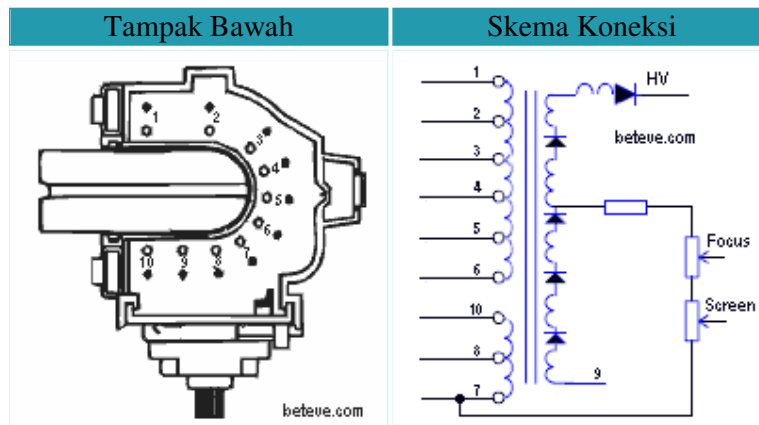

Data Travo Flyback BSC25-N0313

No. Pin	1	2	3	4	5	6	7	8	9	10
Fungsi	H1	H	H2	B+110	H3	H4	GND	HT	ABL	AFC

Digunakan Pada TV : China Brand

Persamaan : [BSC24-014001D](#) [BSC25-N0321](#) [BSC25-N1534](#) [BSC25-N1634](#) [BSC25-Z1003](#) [BSC25-Z2705](#) [BSC25-Z2706](#) [BSC25-F1125A](#)

Data Travo Flyback BSC25-2678S

No. Pin	1	2	3	4	5	6	7	8	9	10
Fungsi	H	180	B+110	GND	AFC	12	ABL	HT	NC	NC

Digunakan Pada TV : Konka

Persamaan : [BCS25-N1603](#) [BSC25-0113](#) [BSC25-023D](#)