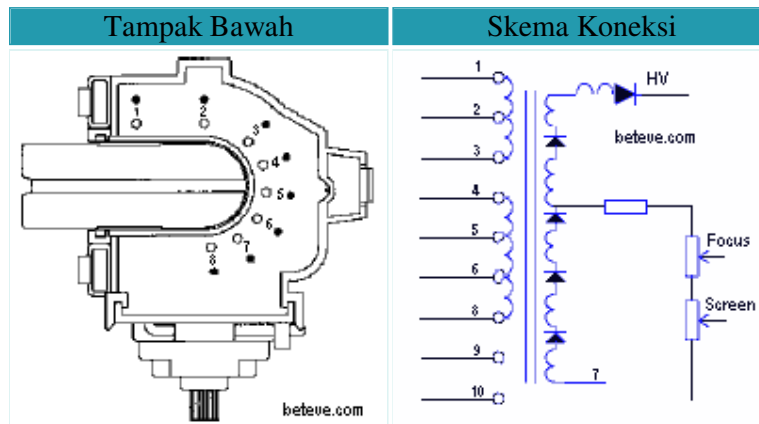

Data Travo Flyback BSC25-N0313

No. Pin	1	2	3	4	5	6	7	8	9	10
Fungsi	H1	H	H2	B+110	H3	H4	GND	HT	ABL	AFC

Digunakan Pada TV : China Brand

Persamaan : [BSC24-014001D](#) [BSC25-N0321](#) [BSC25-N1534](#) [BSC25-N1634](#) [BSC25-Z1003](#) [BSC25-Z2705](#) [BSC25-Z2706](#) [BSC25-F1125A](#)

Data Travo Flyback BSC25-2678S

No. Pin	1	2	3	4	5	6	7	8	9	10
Fungsi	H	180	B+110	GND	AFC	12	ABL	HT	NC	NC

Digunakan Pada TV : Konka

Persamaan : [BCS25-N1603](#) [BSC25-0113](#) [BSC25-023D](#)