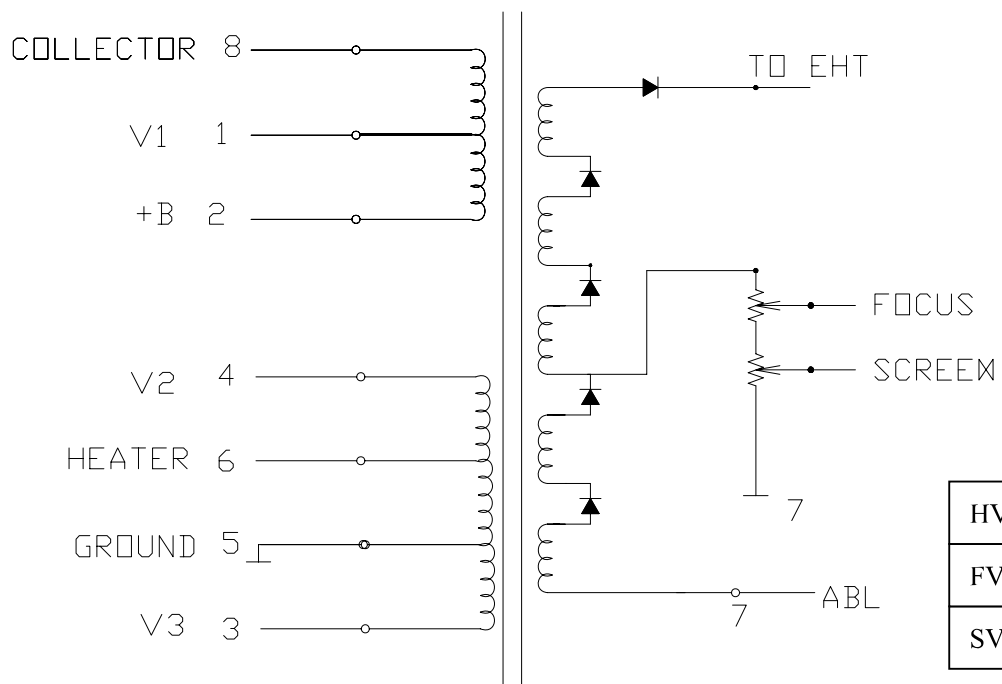

## BSC25-Z3201

|    |            |
|----|------------|
| HV | 26.4 KV    |
| FV | 4.21-8.8KV |
| SV | 50-1000V   |

## BSC25-Z601A

|    |         |
|----|---------|
| HV | 25.5KV  |
| FV | 4-7.5KV |
| SV | 60-990V |