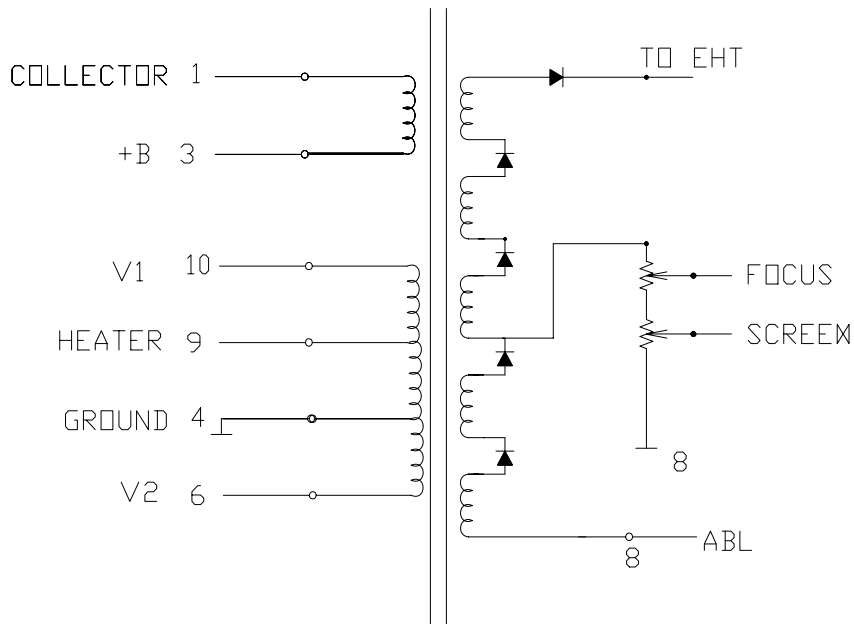

## BSC25-Z3201

|    |            |
|----|------------|
| HV | 26.4 KV    |
| FV | 4.21-8.8KV |
| SV | 50-1000V   |

## BSC25-Z601A

|    |         |
|----|---------|
| HV | 25.5KV  |
| FV | 4-7.5KV |
| SV | 60-990V |