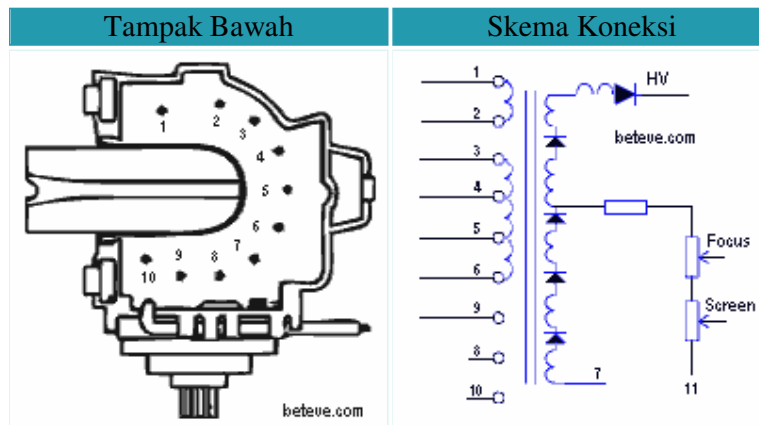

Data Travo Flyback BSC25-Z601F

No. Pin	1	2	3	4	5	6	7	8	9	10
Fungsi	H	B+110	NC	AFC	GND	HT	ABL	NP	NC	NP

Digunakan Pada TV : China Brand

Persamaan : [BSC23-01N16](#) [BSC23-01N16](#) [BSC24-01N36](#) [BSC24-09G](#) [BSC25-4803T](#) [BSC25-N1617](#) [BSC24-08B](#) [BSC24-01N4019L](#)

Data Travo Flyback BSC25-N1617

No. Pin	1	2	3	4	5	6	7	8	9	10
Fungsi	H	B+110	NC	AFC	GND	HT	ABL	NP	NC	NP

Digunakan Pada TV : China Brand

Persamaan : [BSC23-01N16](#) [BSC23-01N16](#) [BSC24-01N36](#) [BSC24-09G](#) [BSC25-4803T](#) [BSC25-Z601F](#) [BSC24-08B](#) [BSC24-01N4019L](#)