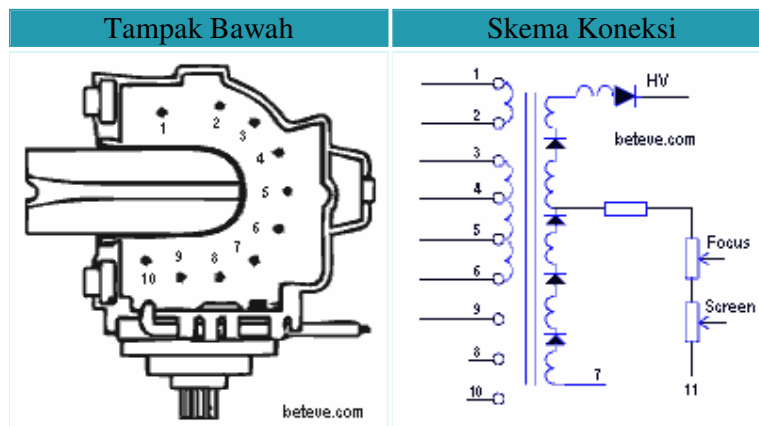

Data Travo Flyback BSC25-Z601F

No. Pin	1	2	3	4	5	6	7	8	9	10
Fungsi	H	B+110	NC	AFC	GND	HT	ABL	NP	NC	NP

Digunakan Pada TV : China Brand

Persamaan : [BSC23-01N16](#) [BSC23-01N16](#) [BSC24-01N36](#) [BSC24-09G](#) [BSC25-4803T](#) [BSC25-N1617](#) [BSC24-08B](#) [BSC24-01N4019L](#)

Data Travo Flyback BSC25-N1617

No. Pin	1	2	3	4	5	6	7	8	9	10
Fungsi	H	B+110	NC	AFC	GND	HT	ABL	NP	NC	NP

Digunakan Pada TV : China Brand

Persamaan : [BSC23-01N16](#) [BSC23-01N16](#) [BSC24-01N36](#) [BSC24-09G](#) [BSC25-4803T](#) [BSC25-Z601F](#) [BSC24-08B](#) [BSC24-01N4019L](#)