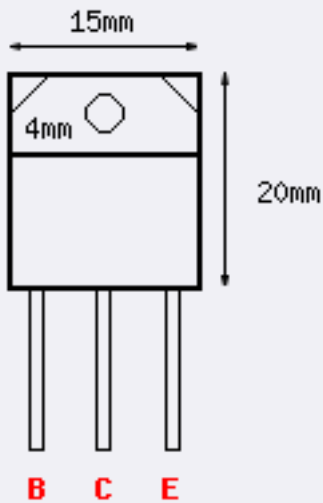

2SC5936 Information

www.DataSheet4U.com

SI-N 1500/700V 9A 45W 0.2uS - Transistor

Spec.info: TOP-3E-A1

Funkció: Hi-res (F)

Gyártó: -PAN

Spec.info: 100Hz TV

Top View