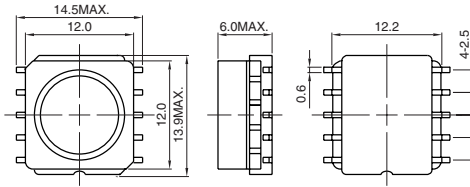

CLS12
DIMENSIONS(mm)
外形寸法図

LAND PATTERNS(mm)
推奨ランド寸法

CONSTRUCTION
磁気構造図

● Specifications
● 仕様

Max. Operating frequency	Max. Operating Power
500kHz	1.2W @ 100kHz 2.9W @ 300kHz 4.3W @ 500kHz

最大使用周波数	最大電力
500kHz	1.2W @ 100kHz 2.9W @ 300kHz 4.3W @ 500kHz

◆ APPLICATION

- Multiple Output
- Power choke

◆ 用途

- 多出力回路
- パワーチョーク

CLS126
DIMENSIONS(mm)
外形寸法図

LAND PATTERNS(mm)
推奨ランド寸法

CONSTRUCTION
磁気構造図

● Specifications
● 仕様