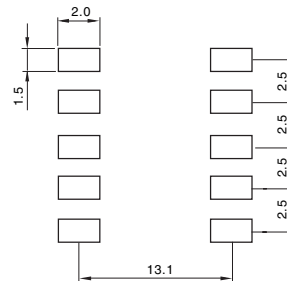

CLS12
DIMENSIONS(mm)
外形寸法図

LAND PATTERNS(mm)
推奨ランド寸法

CONSTRUCTION
磁気構造図

● Specifications
● 仕様

Max. Operating frequency	Max. Operating Power
500kHz	1.2W @ 100kHz 2.9W @ 300kHz 4.3W @ 500kHz

最大使用周波数	最大電力
500kHz	1.2W @ 100kHz 2.9W @ 300kHz 4.3W @ 500kHz

◆ APPLICATION

- Multiple Output
- Power choke

◆ 用途

- 多出力回路
- パワーチョーク

CLS126
DIMENSIONS(mm)
外形寸法図

LAND PATTERNS(mm)
推奨ランド寸法

CONSTRUCTION
磁気構造図

● Specifications
● 仕様