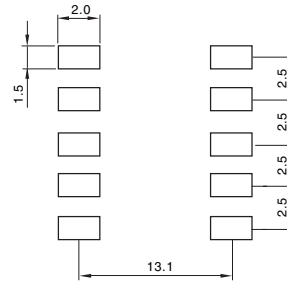

CLS12
DIMENSIONS(mm)
外形寸法図

LAND PATTERNS(mm)
推奨ランド寸法

CONSTRUCTION
磁気構造図

● Specifications
● 仕様

Max. Operating frequency	Max. Operating Power
500kHz	1.2W @ 100kHz 2.9W @ 300kHz 4.3W @ 500kHz

最大使用周波数	最大電力
500kHz	1.2W @ 100kHz 2.9W @ 300kHz 4.3W @ 500kHz

◆ APPLICATION

- Multiple Output
- Power choke

◆ 用途

- 多出力回路
- パワーチョーク

CLS126
DIMENSIONS(mm)
外形寸法図

LAND PATTERNS(mm)
推奨ランド寸法

CONSTRUCTION
磁気構造図

● Specifications
● 仕様