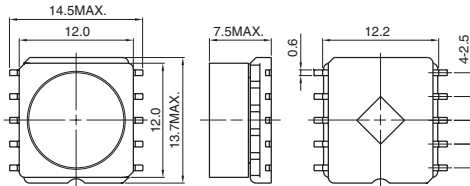

CLS12
DIMENSIONS(mm)
外形寸法図

LAND PATTERNS(mm)
推奨ランド寸法

CONSTRUCTION
磁気構造図

● Specifications
● 仕様

Max. Operating frequency	Max. Operating Power
500kHz	1.2W @ 100kHz 2.9W @ 300kHz 4.3W @ 500kHz

最大使用周波数	最大電力
500kHz	1.2W @ 100kHz 2.9W @ 300kHz 4.3W @ 500kHz

◆ APPLICATION

- Multiple Output
- Power choke

◆ 用途

- 多出力回路
- パワーチョーク

CLS126
DIMENSIONS(mm)
外形寸法図

LAND PATTERNS(mm)
推奨ランド寸法

CONSTRUCTION
磁気構造図

● Specifications
● 仕様