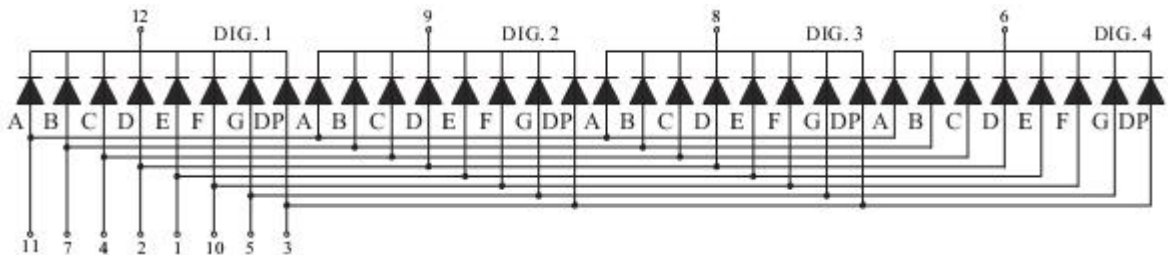

Wuxi Comput Electronics Co.,Ltd

Mail: Sales@compul.cn Web: www.compul.cn

Tel: 86 510 87359088 Fax: 86 510 87359268

Package Dimensions

CPS05641AB

UNIT: MM(INCH) TOLERANCE: $\pm 0.25(0.01)$ "

Internal Circuit Diagram

5641A

5641B

Four Digits Displays Series