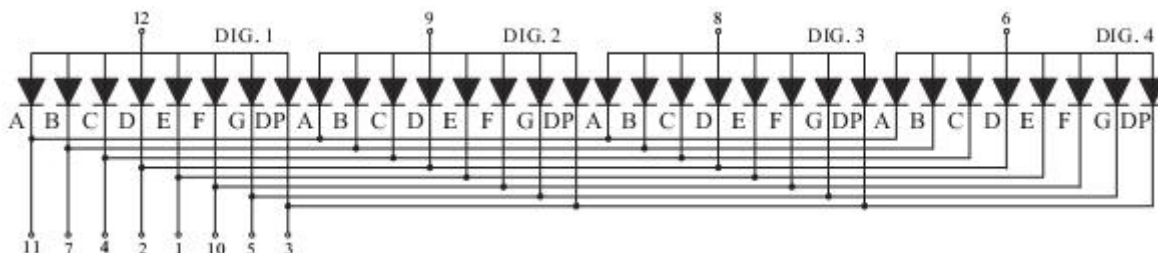

Wuxi Comput Electronics Co.,Ltd

Mail: Sales@compul.cn Web: www.compul.cn

Tel: 86 510 87359088 Fax: 86 510 87359268

Package Dimensions

CPS05641AB

UNIT: MM(INCH) TOLERANCE: $\pm 0.25(0.01)$ "

Internal Circuit Diagram

5641A

5641B

Four Digits Displays Series