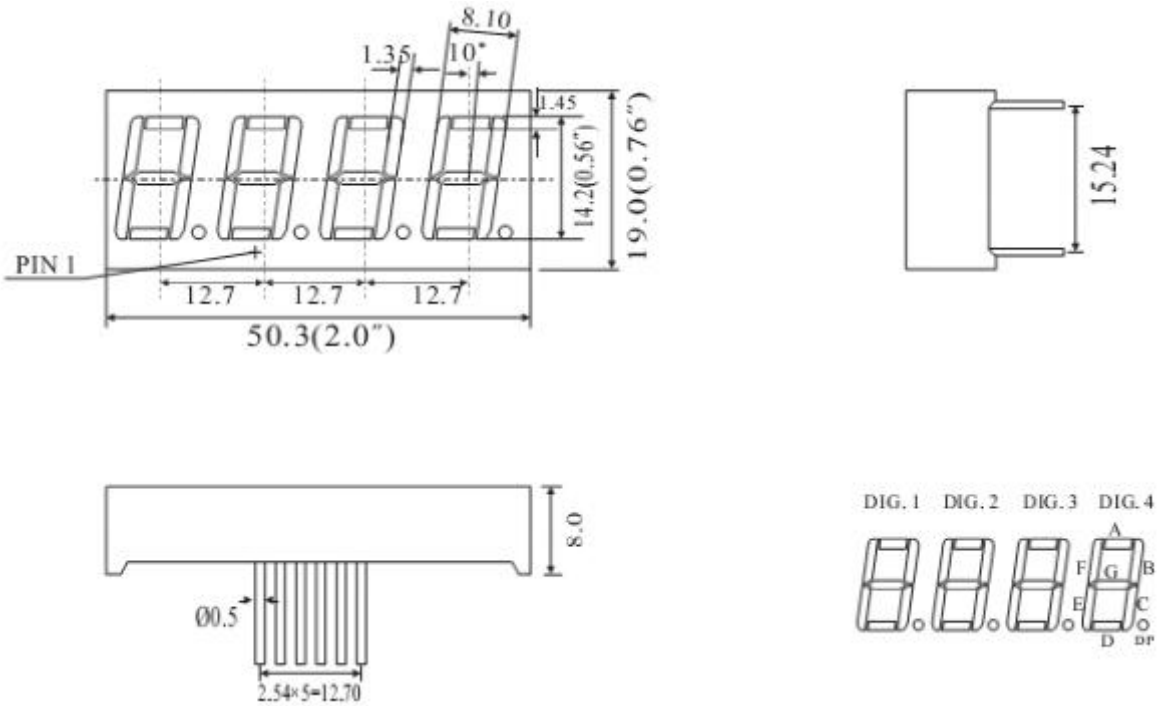

Wuxi Comput Electronics Co.,Ltd

Mail: Sales@compul.cn Web: www.compul.cn

Tel: 86 510 87359088 Fax: 86 510 87359268

Package Dimensions

CPS05641AB

UNIT: MM(INCH) TOLERANCE: $\pm 0.25(0.01)$ "

Internal Circuit Diagram

5641A

5641B

Four Digits Displays Series