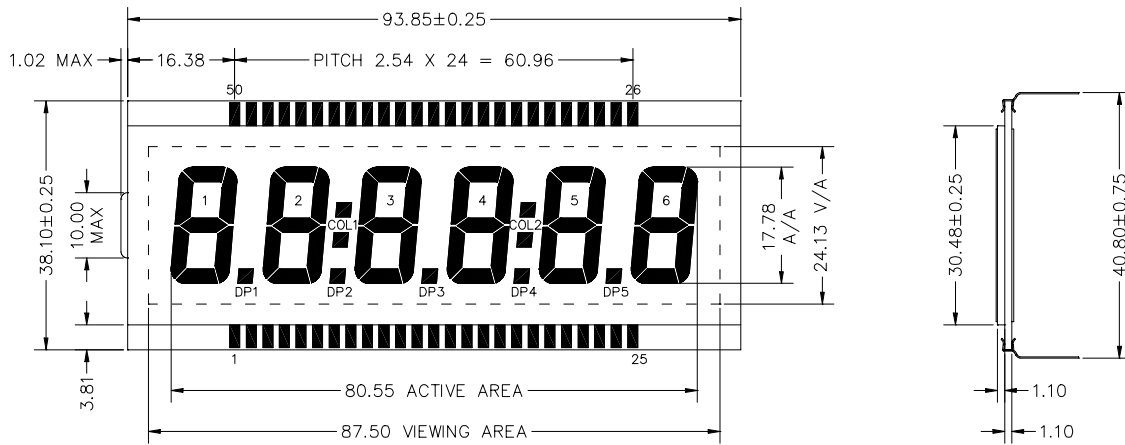

STANDARD LCD PANEL

CT1003

| | | | | | | | | | | | | | | | | | | | | |
|-----|-----|----|----|----|-----|----|----|----|-----|----|----|----|-----|----|----|----|-----|----|----|----|
| PIN | 1 | 2 | 3 | 4 | 5 | 6 | 7 | 8 | 9 | 10 | 11 | 12 | 13 | 14 | 15 | 16 | 17 | 18 | 19 | 20 |
| COM | COM | 1E | 1D | 1C | DP1 | 2E | 2D | 2C | DP2 | 3E | 3D | 3C | DP3 | 4E | 4D | 4C | DP4 | 5E | 5D | 5C |