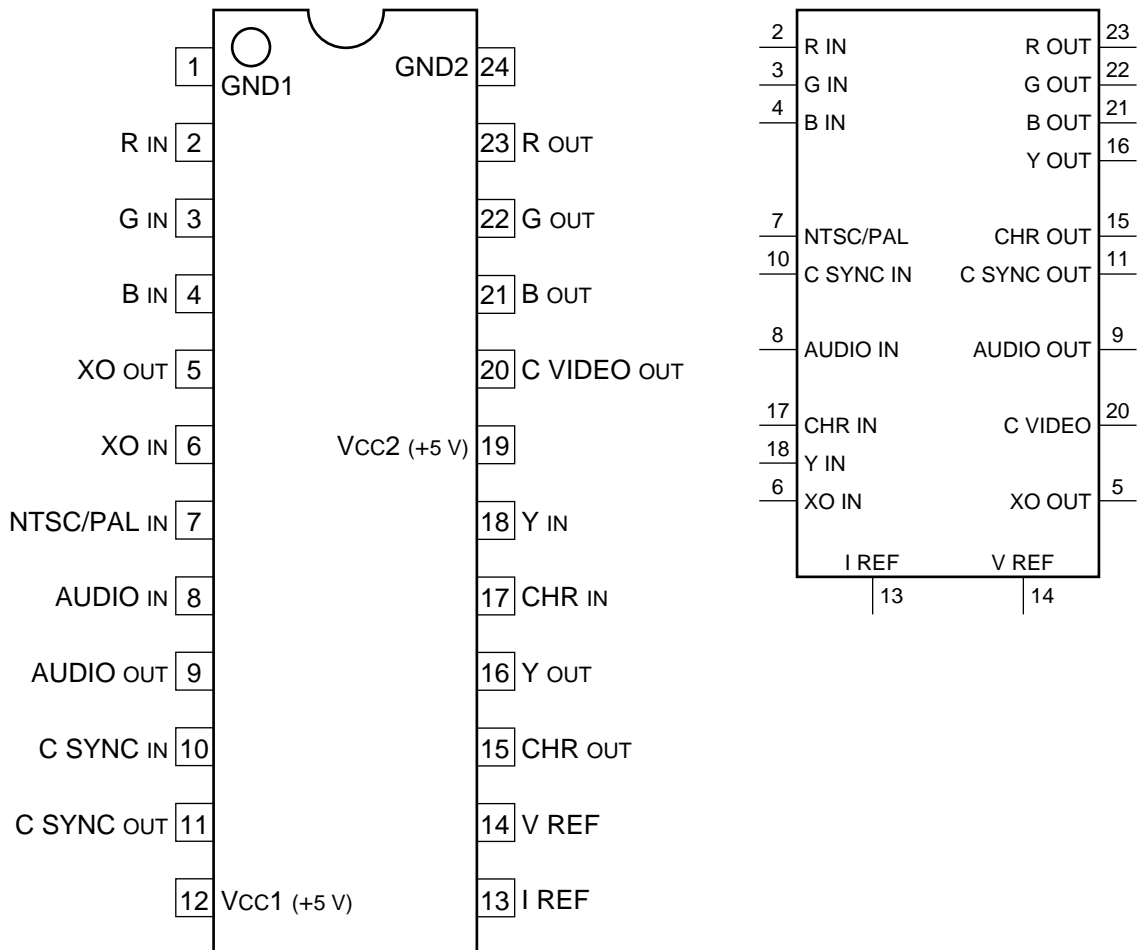

RGB COMPOSITE ENCODER

—TOP VIEW—

AUDIO ; AUDIO INPUT/OUTPUT
 B ; BLUE INPUT/OUTPUT
 CHR ; CHROMA SIGNAL INPUT/OUTPUT
 C SYNC ; CHROMA SYNC INPUT/OUTPUT
 C VIDEO ; CHROMA VIDEO OUTPUT
 G ; GREEN INPUT/OUTPUT
 I REF ; REFERENCE CURRENT
 NTSC/PAL ; NTSC/PAL SELECT INPUT
 R ; RED INPUT/OUTPUT
 V REF ; REFERENCE VOLTAGE
 XO ; CRYSTAL OSCILLATOR INPUT/OUTPUT
 Y ; Y-SIGNAL INPUT/OUTPUT