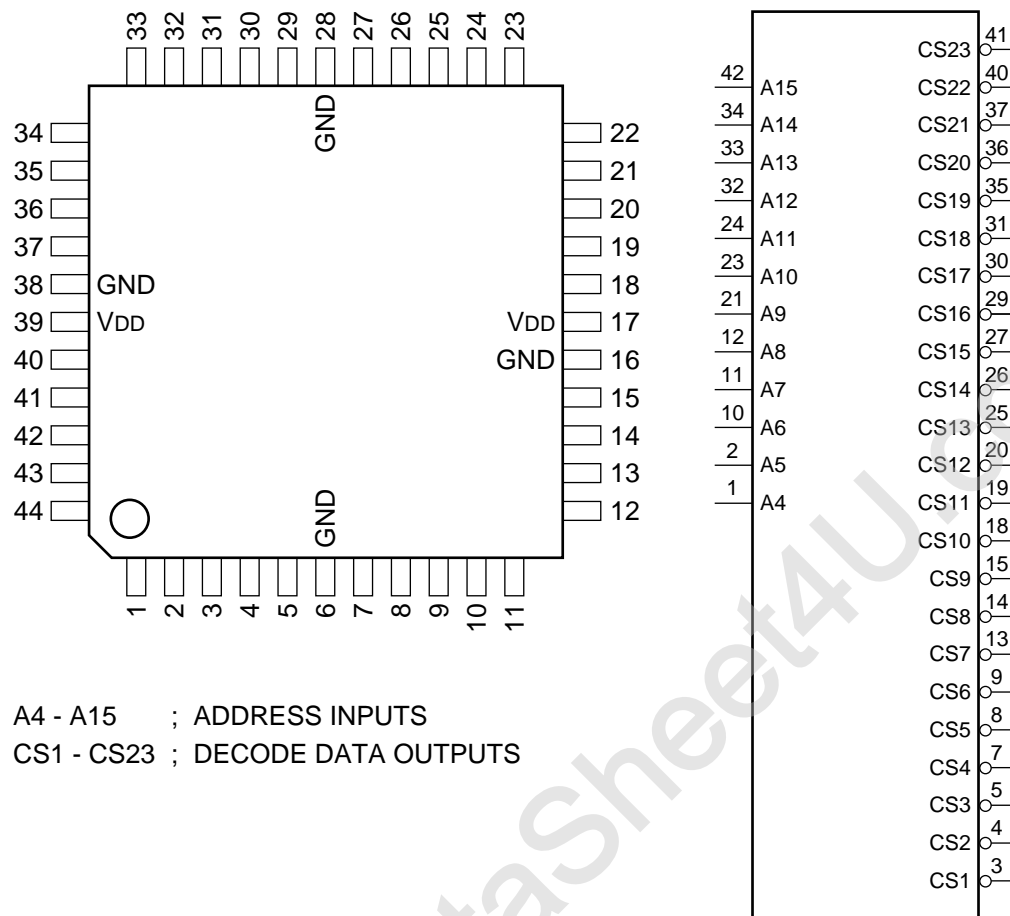

C-MOS ADDRESS DECODER

—TOP VIEW—

A4 - A15 ; ADDRESS INPUTS
 CS1 - CS23 ; DECODE DATA OUTPUTS

PIN NO.	I/O	SIGNAL	PIN NO.	I/O	SIGNAL	PIN NO.	I/O	SIGNAL	PIN NO.	I/O	SIGNAL
1	I	A4	12	I	A8	23	I	A10	34	I	A14
2	I	A5	13	O	CS7	24	I	A11	35	O	CS19
3	O	CS1	14	O	CS8	25	O	CS13	36	O	CS20
4	O	CS2	15	O	CS9	26	O	CS14	37	O	CS21
5	O	CS3	16	—	GND	27	O	CS15	38	—	GND
6	—	GND	17	—	VDD	28	—	GND	39	—	VDD
7	O	CS4	18	O	CS10	29	O	CS16	40	O	CS22
8	O	CS5	19	O	CS11	30	O	CS17	41	O	CS23
9	O	CS6	20	O	CS12	31	O	CS18	42	I	A15
10	I	A6	21	I	A9	32	I	A12	43	—	NC
11	I	A7	22	—	NC	33	I	A13	44	—	NC