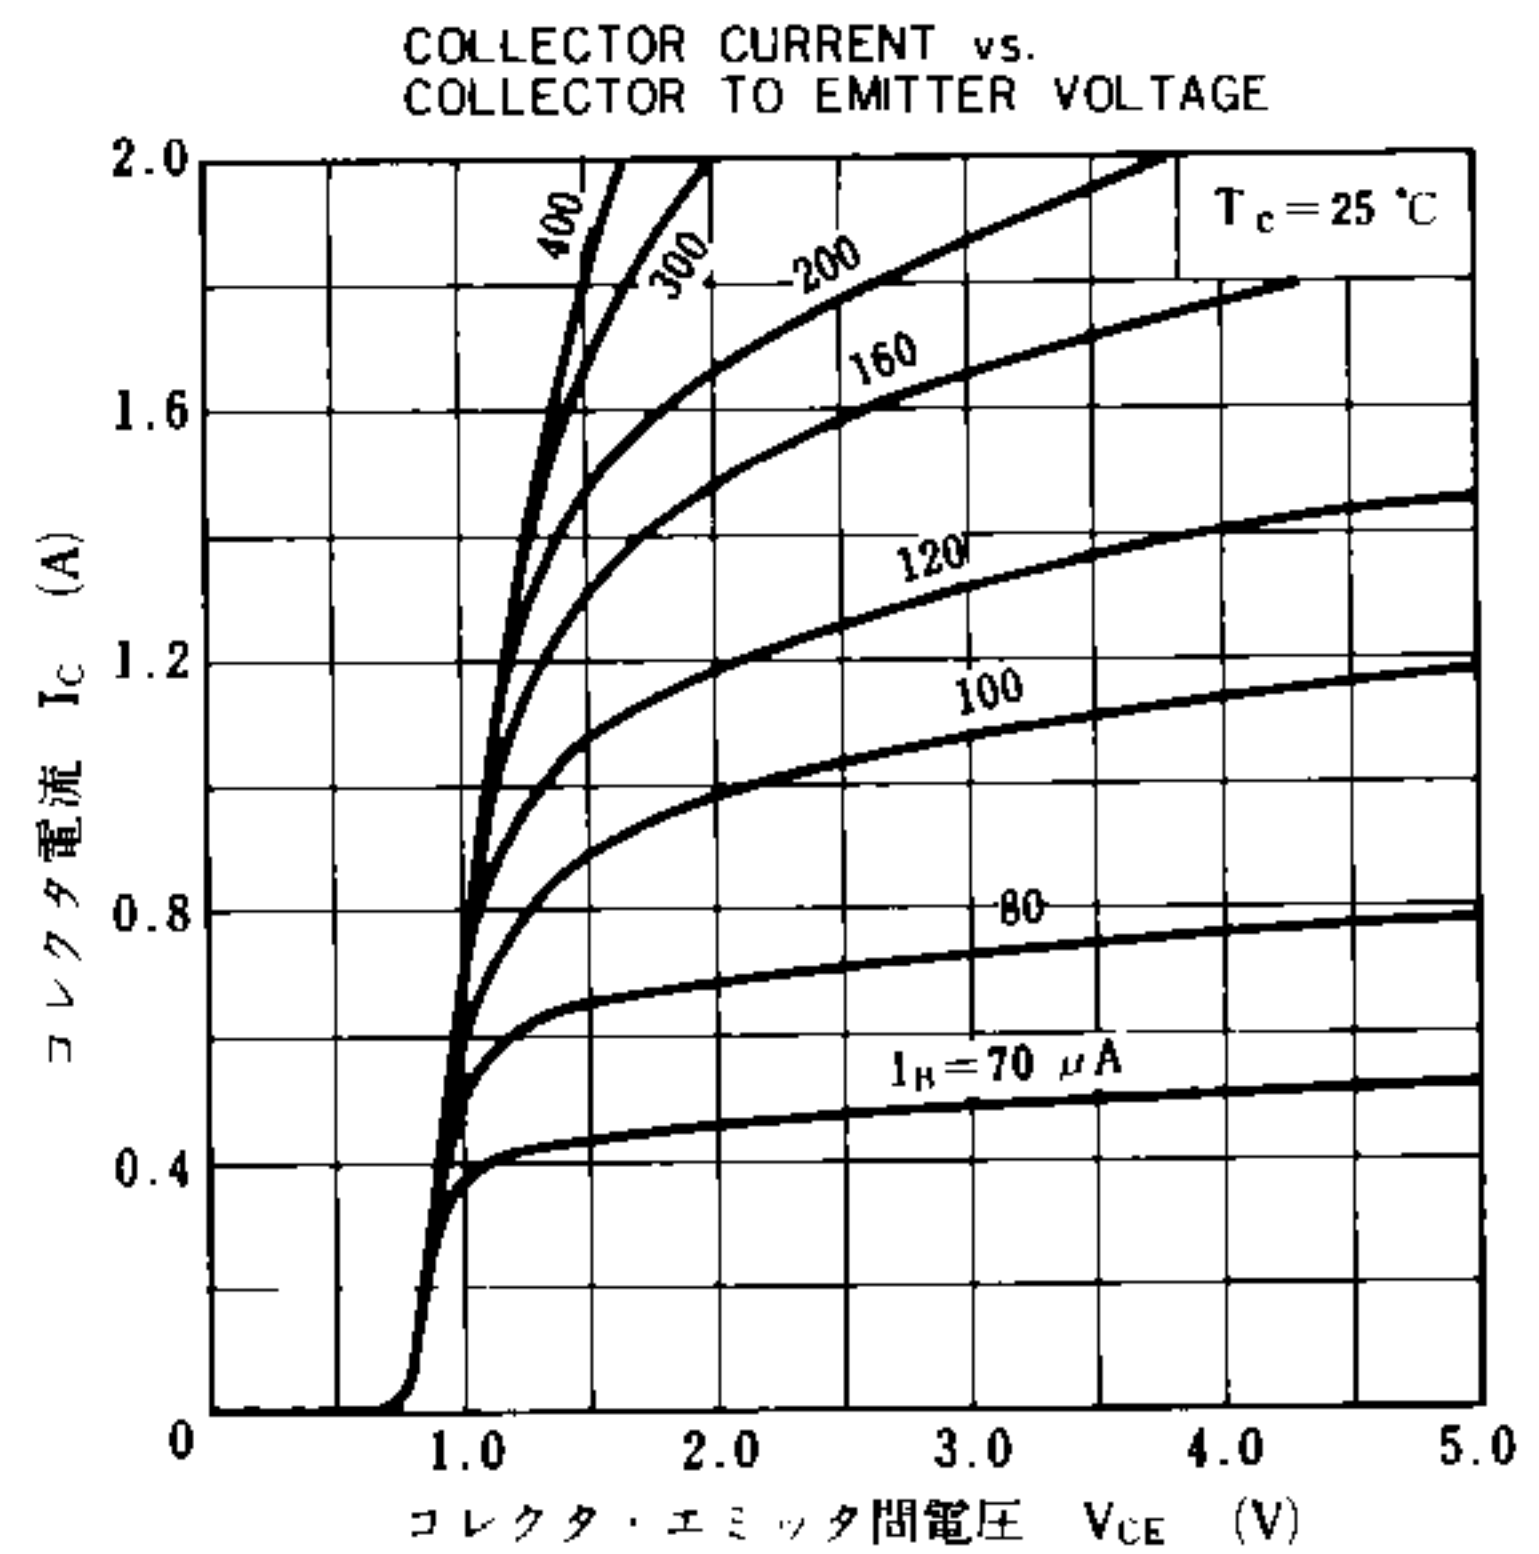

\* パルス測定 PW ≤ 350 μs, Duty Cycle ≤ 2 %

h<sub>FE</sub> 規格区分

捺 印	M	L	K
h <sub>FE2</sub>	2000~6000	4000~12000	10000~20000

外形図 (単位: mm)

電極接続

- 1. エミッタ
- 2. コレクタ
- 3. ベース

特性曲線 ( $T_a = 25^\circ\text{C}$ )

スイッチング時間 ( $t_{on}$ ,  $t_{stg}$ ,  $t_f$ ) 測定回路