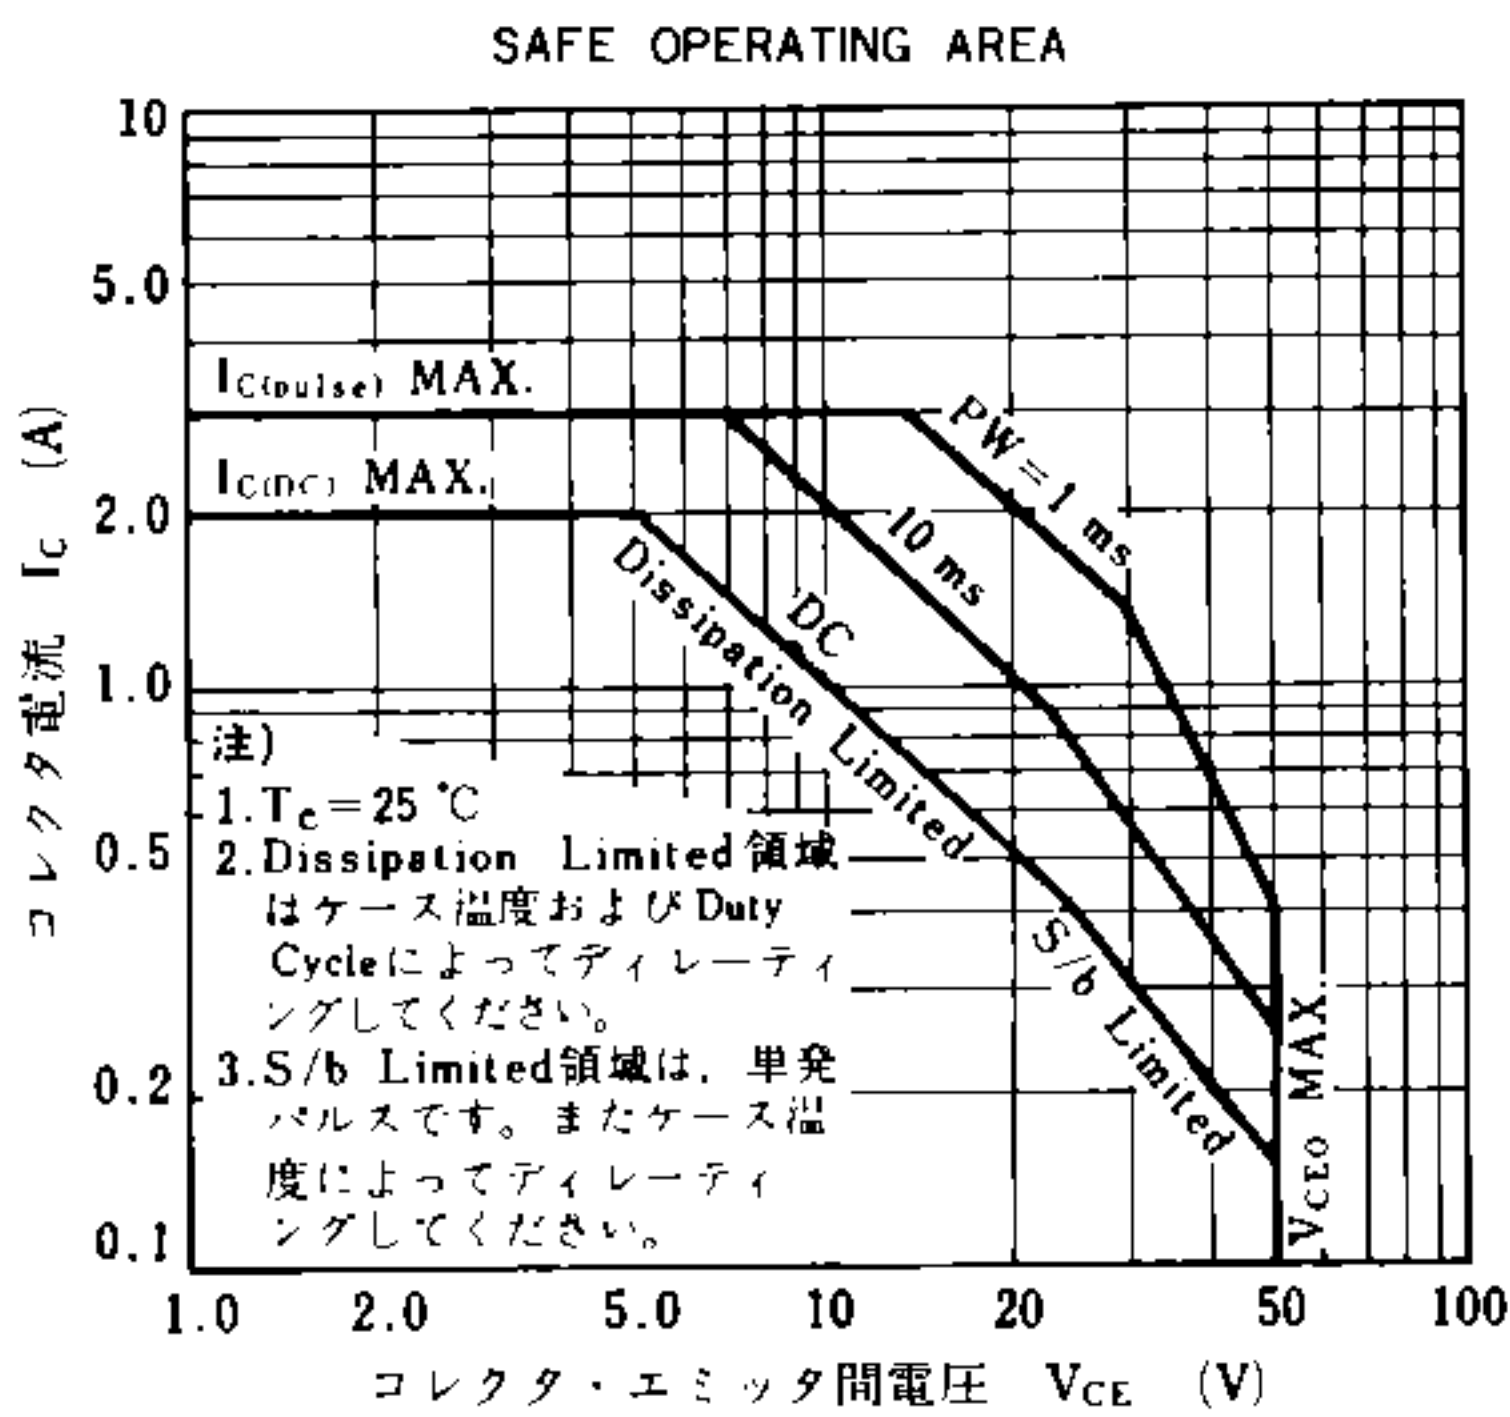

\* パルス測定 PW ≤ 350 μs, Duty Cycle ≤ 2 %

h<sub>FE</sub> 規格区分

捺 印	M	L	K
h <sub>FE2</sub>	2000~6000	4000~12000	10000~20000

外形図 (単位: mm)

電極接続

- 1. エミッタ
- 2. コレクタ
- 3. ベース

特性曲線 ( $T_a = 25^\circ\text{C}$ )

スイッチング時間 ( $t_{on}$ ,  $t_{stg}$ ,  $t_f$ ) 測定回路