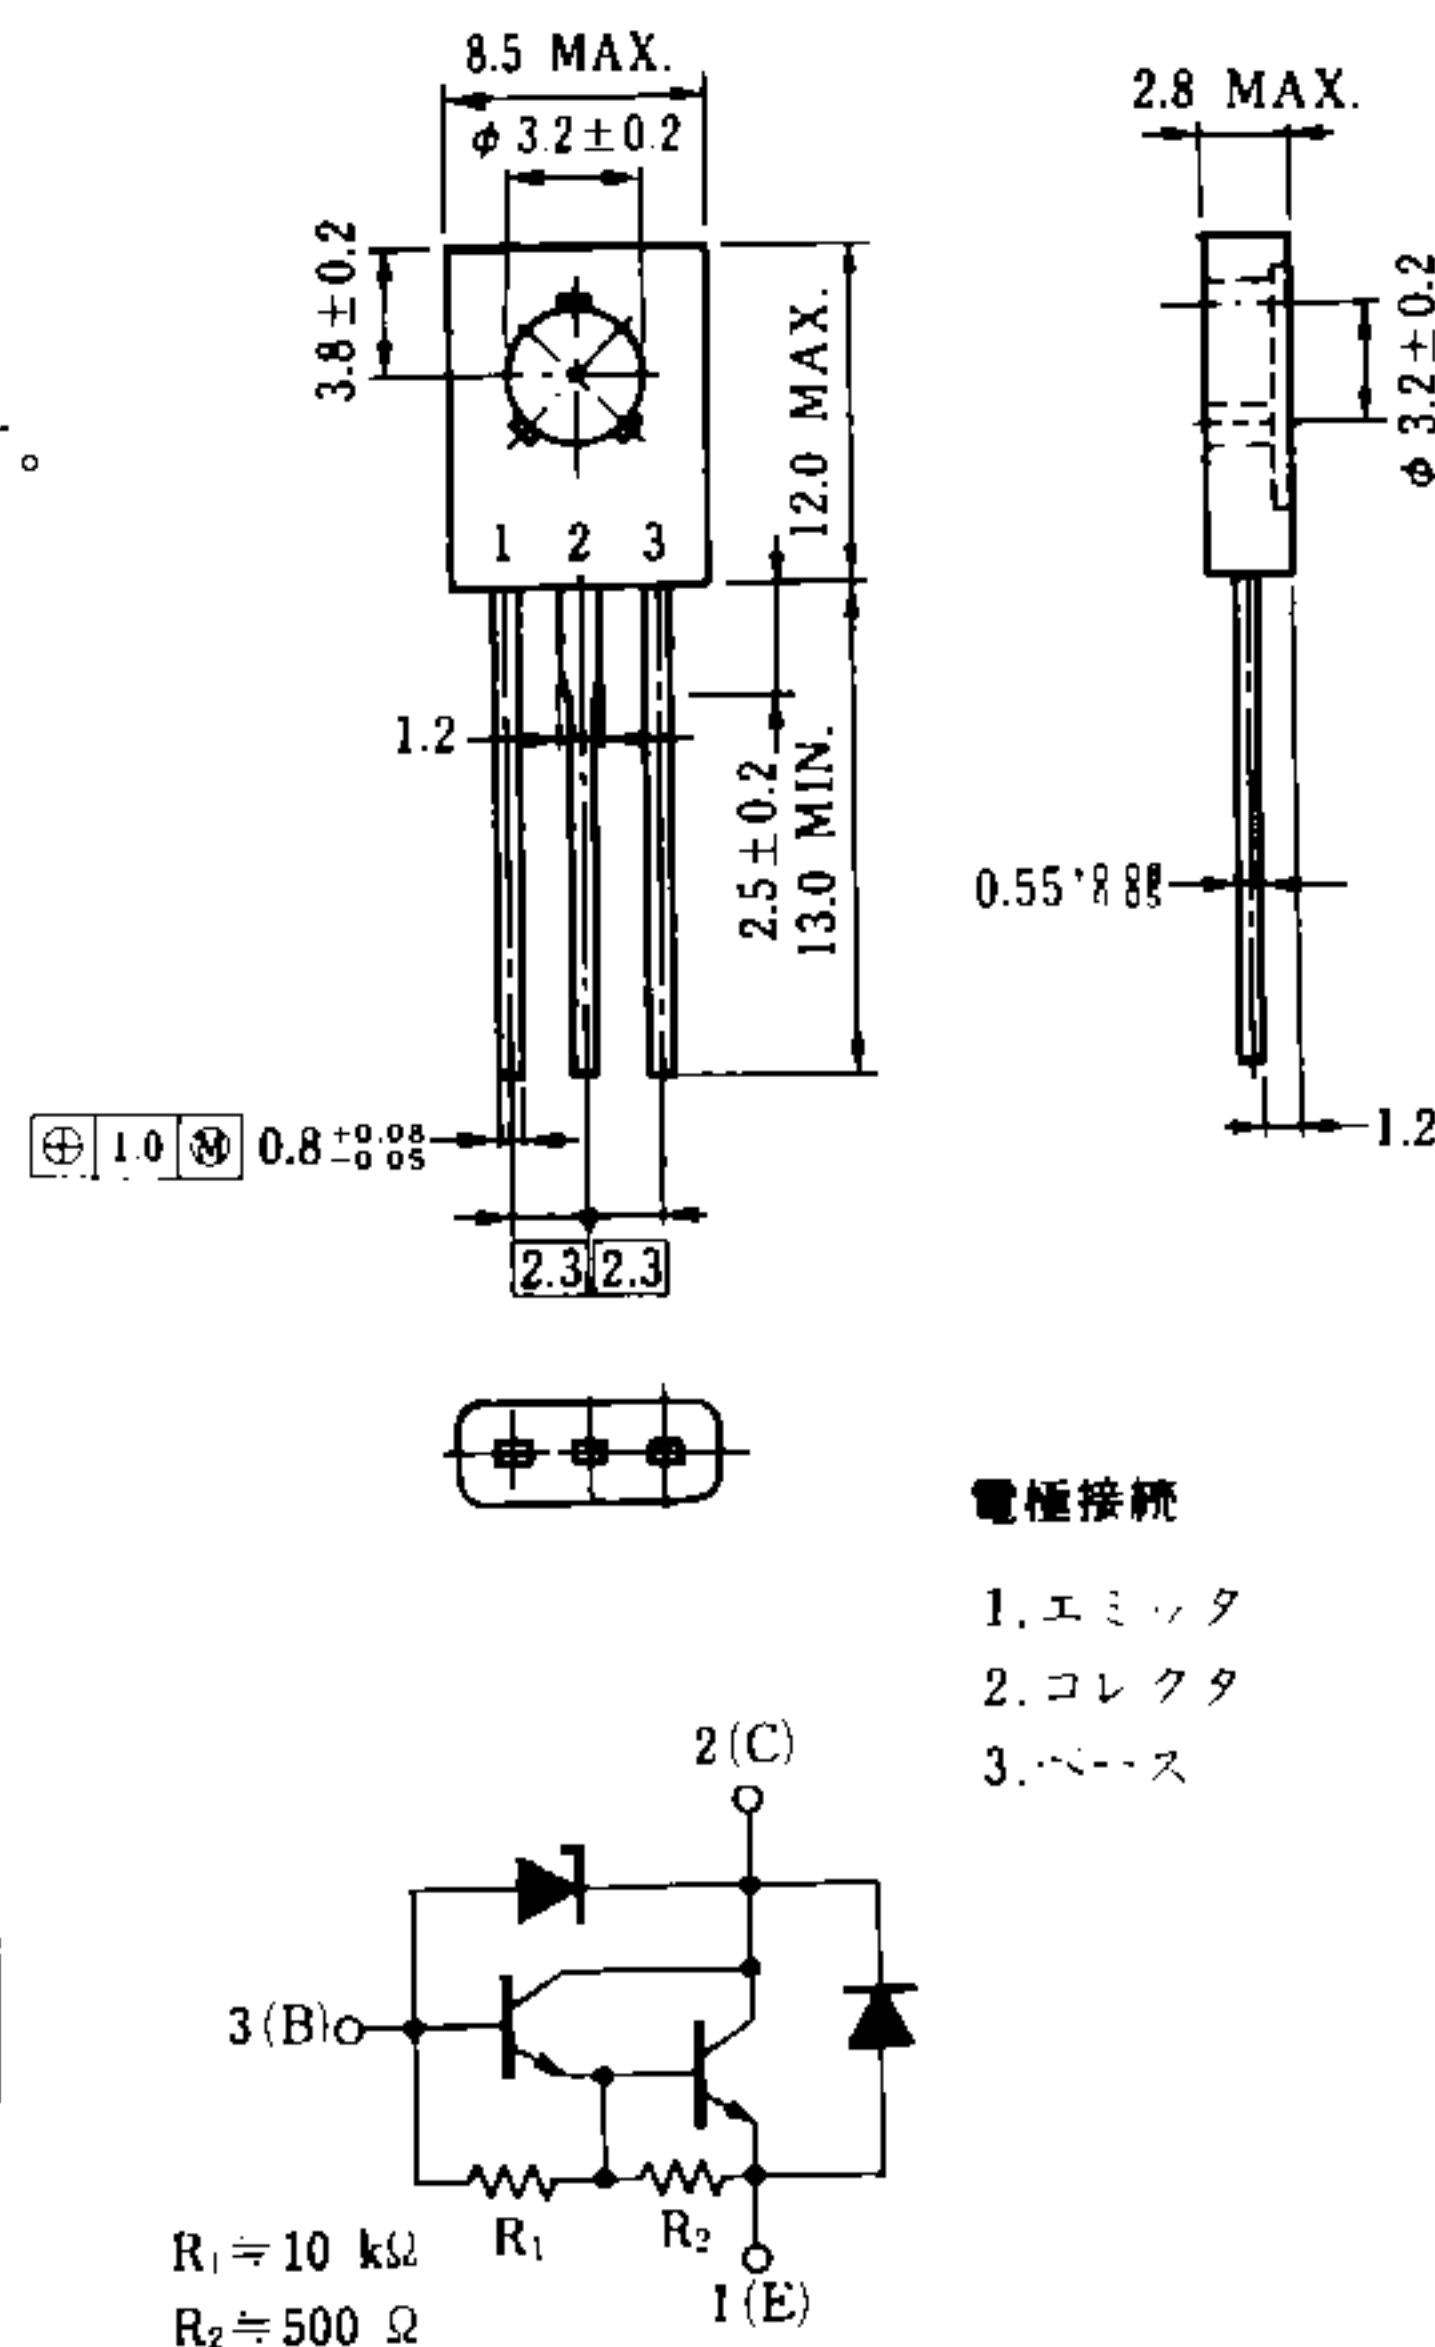

\* PW ≤ 10 ms, Duty Cycle ≤ 50 %

電気的特性 (T<sub>a</sub> = 25 °C)

項 目	略 号	条 件	MIN.	TYP.	MAX.	単 位
コレクタ・ベース間電圧	V <sub>CB0</sub>	I <sub>C</sub> = 100 μA, I <sub>E</sub> = 0	50		70	V
コレクタ・エミッタ間電圧	V <sub>CE0</sub>	I <sub>C</sub> = 10 mA, R <sub>BE</sub> = ∞	50		70	V
コレクタしゃ断電流	I <sub>CB0</sub>	V <sub>CB</sub> = 40 V, I <sub>E</sub> = 0			10	μA
直 流 電 流 増 幅 率	h <sub>FE1</sub>	V <sub>CE</sub> = 2.0 V, I <sub>C</sub> = 0.5 A*	1000			
直 流 電 流 増 幅 率	h <sub>FE2</sub>	V <sub>CE</sub> = 2.0 V, I <sub>C</sub> = 1.0 A*	2000		20000	
コレクタ飽和電圧	V <sub>CE(sat)</sub>	I <sub>C</sub> = 1.0 A, I <sub>B</sub> = 1.0 mA*		1.0	1.5	V
べ ー ス 飽 和 電 圧	V <sub>BE(sat)</sub>	I <sub>C</sub> = 1.0 A, I <sub>B</sub> = 1.0 mA*		1.6	2.0	V
ター ン オ ン 時 間	t <sub>on</sub>	I <sub>C</sub> = 1.0 A, I <sub>B1</sub> = -I <sub>B2</sub> = 5.0 mA		0.5		μs
蓄 積 時 間	t <sub>stg</sub>	R <sub>L</sub> = 50 Ω, V <sub>CC</sub> = 50 V		3.0		μs
下 降 時 間	t <sub>f</sub>	測定回路図参照		1.0		μs

\* パルス測定 PW ≤ 350 μs, Duty Cycle ≤ 2 %

h<sub>FE</sub> 規格区分

捺 印	M	L	K
h <sub>FE2</sub>	2000~6000	4000~12000	10000~20000

外形図 (単位: mm)

電極接続

- 1. エミッタ
- 2. コレクタ
- 3. ベース

特性曲線 ( $T_a = 25^\circ\text{C}$ )

スイッチング時間 ( $t_{on}$ ,  $t_{stg}$ ,  $t_f$ ) 測定回路