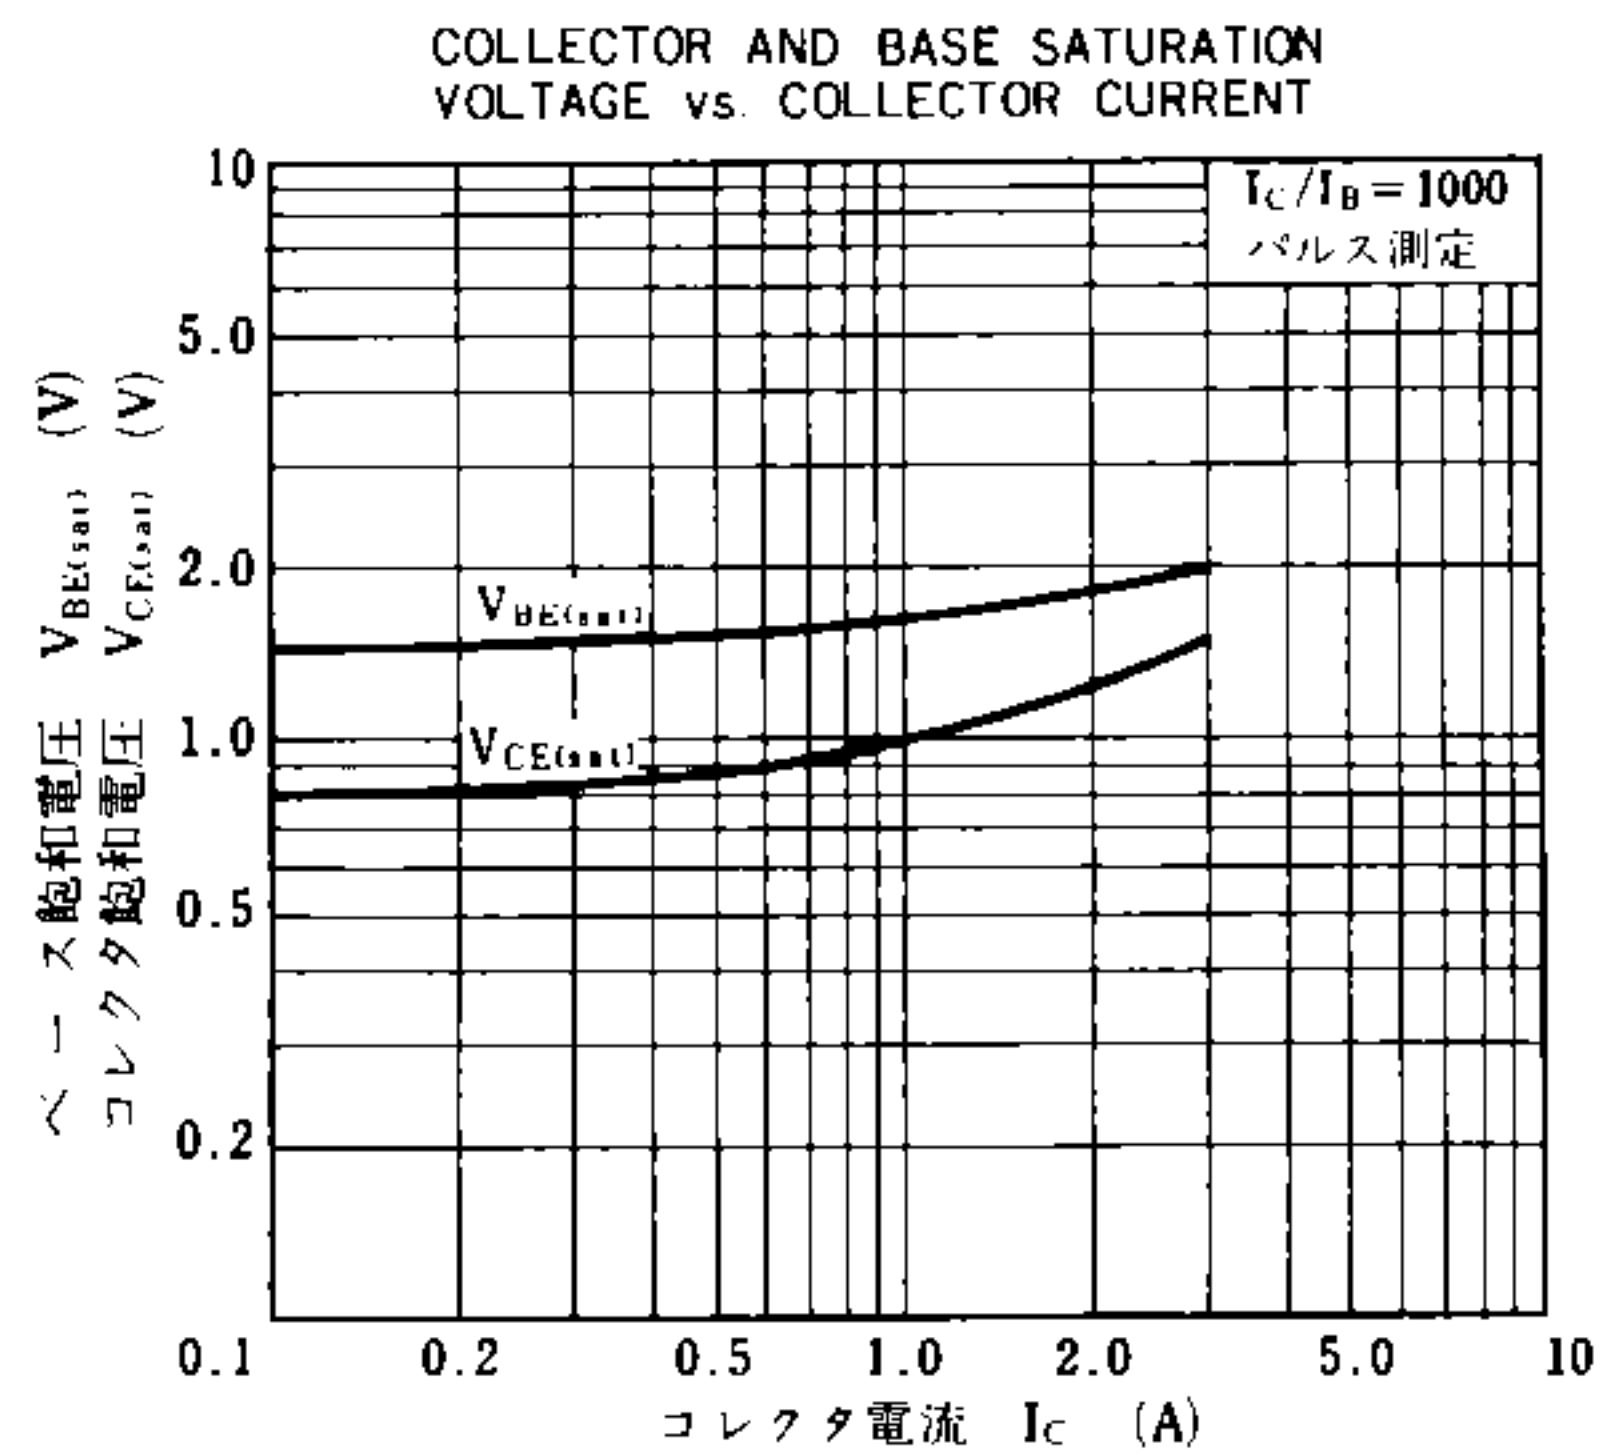

\* パルス測定 PW ≤ 350 μs, Duty Cycle ≤ 2 %

h<sub>FE</sub> 規格区分

捺 印	M	L	K
h <sub>FE2</sub>	2000~6000	4000~12000	10000~20000

外形図 (単位: mm)

電極接続

- 1. エミッタ
- 2. コレクタ
- 3. ベース

特性曲線 ( $T_a = 25^\circ\text{C}$ )

スイッチング時間 ( $t_{on}$ ,  $t_{stg}$ ,  $t_f$ ) 測定回路