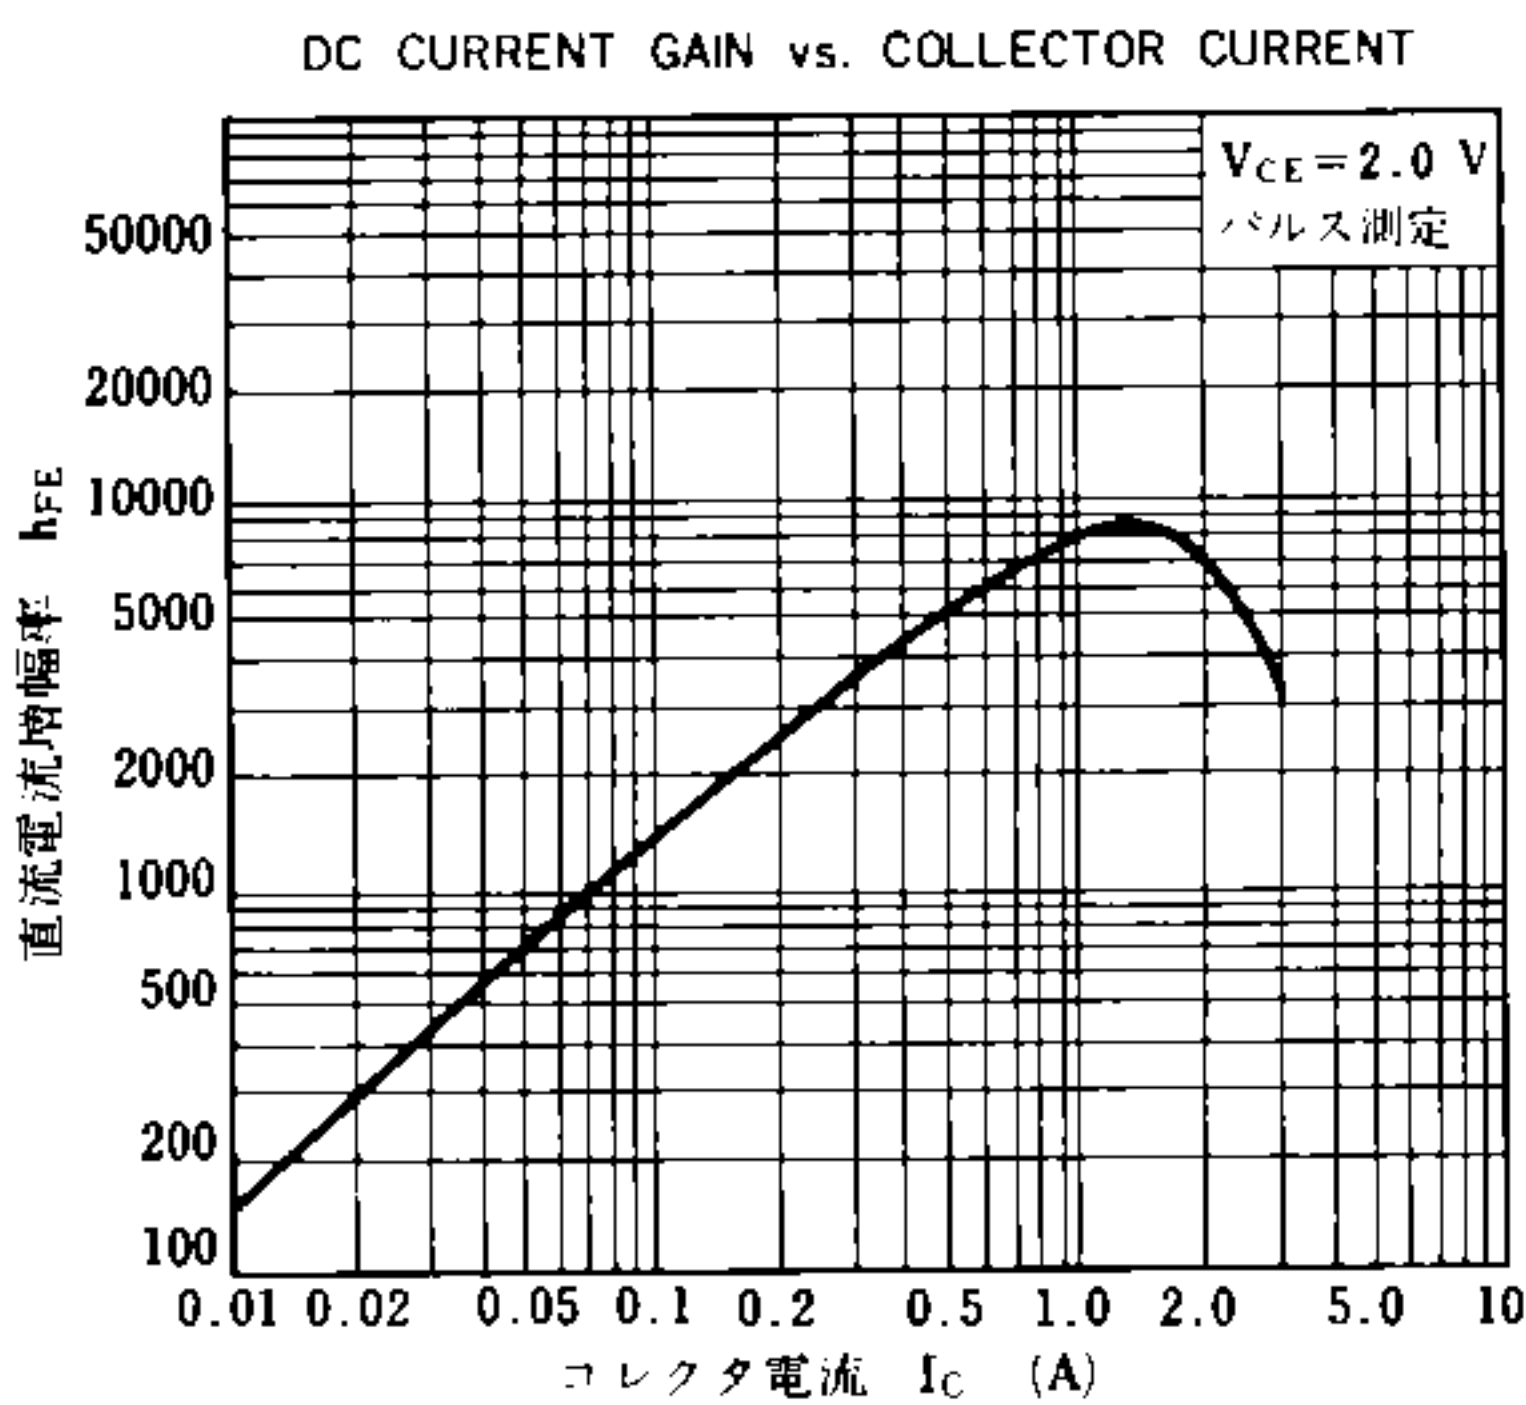

\* パルス測定 PW ≤ 350 μs, Duty Cycle ≤ 2 %

h<sub>FE</sub> 規格区分

捺 印	M	L	K
h <sub>FE2</sub>	2000~6000	4000~12000	10000~20000

外形図 (単位: mm)

電極接続

- 1. エミッタ
- 2. コレクタ
- 3. ベース

特性曲線 ( $T_a = 25^\circ\text{C}$ )

スイッチング時間 ( $t_{on}$ ,  $t_{stg}$ ,  $t_f$ ) 測定回路