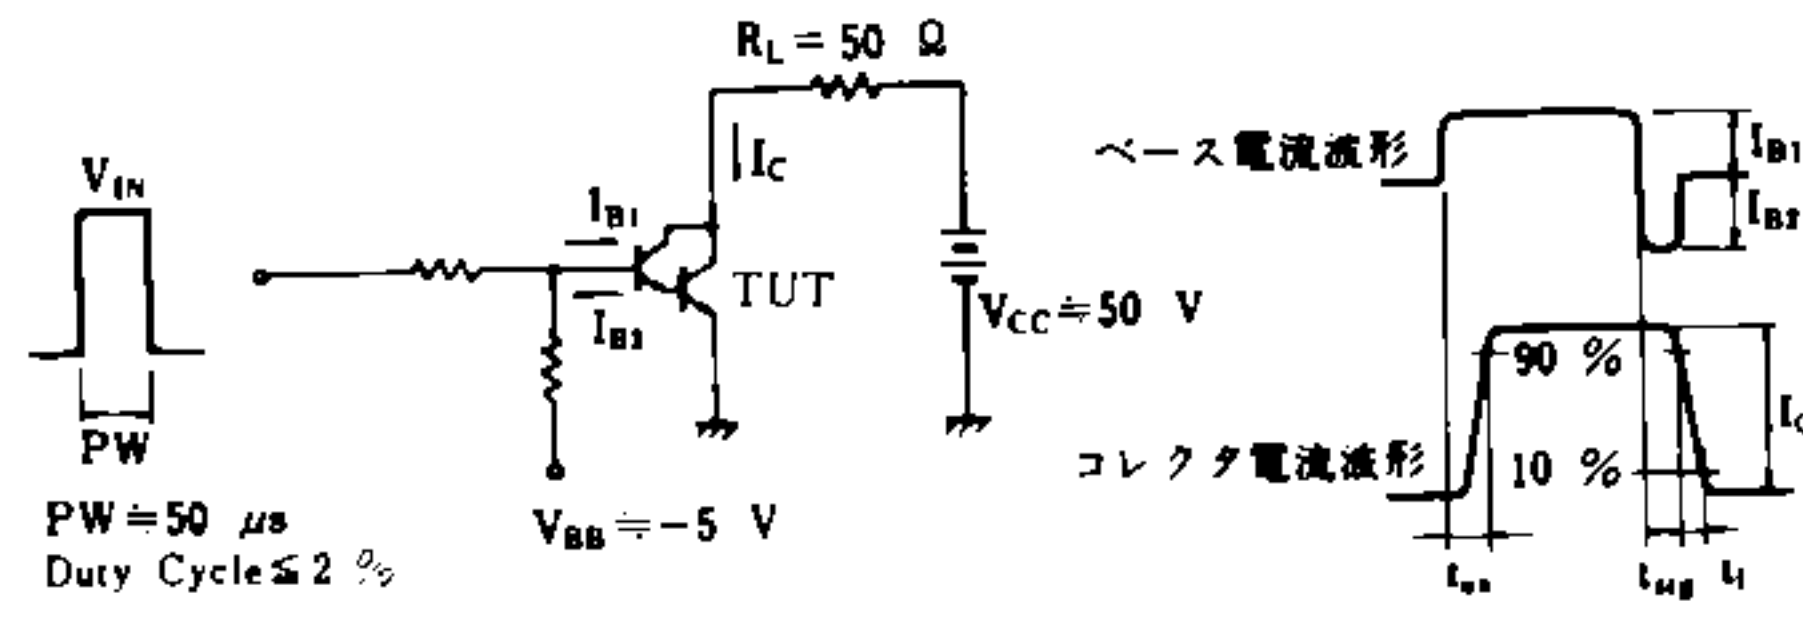

\* パルス測定 PW ≤ 350 μs, Duty Cycle ≤ 2 %

h<sub>FE</sub> 規格区分

捺 印	M	L	K
h <sub>FE2</sub>	2000~6000	4000~12000	10000~20000

外形図 (単位: mm)

電極接続

- 1. エミッタ
- 2. コレクタ
- 3. ベース

特性曲線 ( $T_a = 25^\circ\text{C}$ )

スイッチング時間 ( $t_{on}$ ,  $t_{stg}$ ,  $t_f$ ) 測定回路