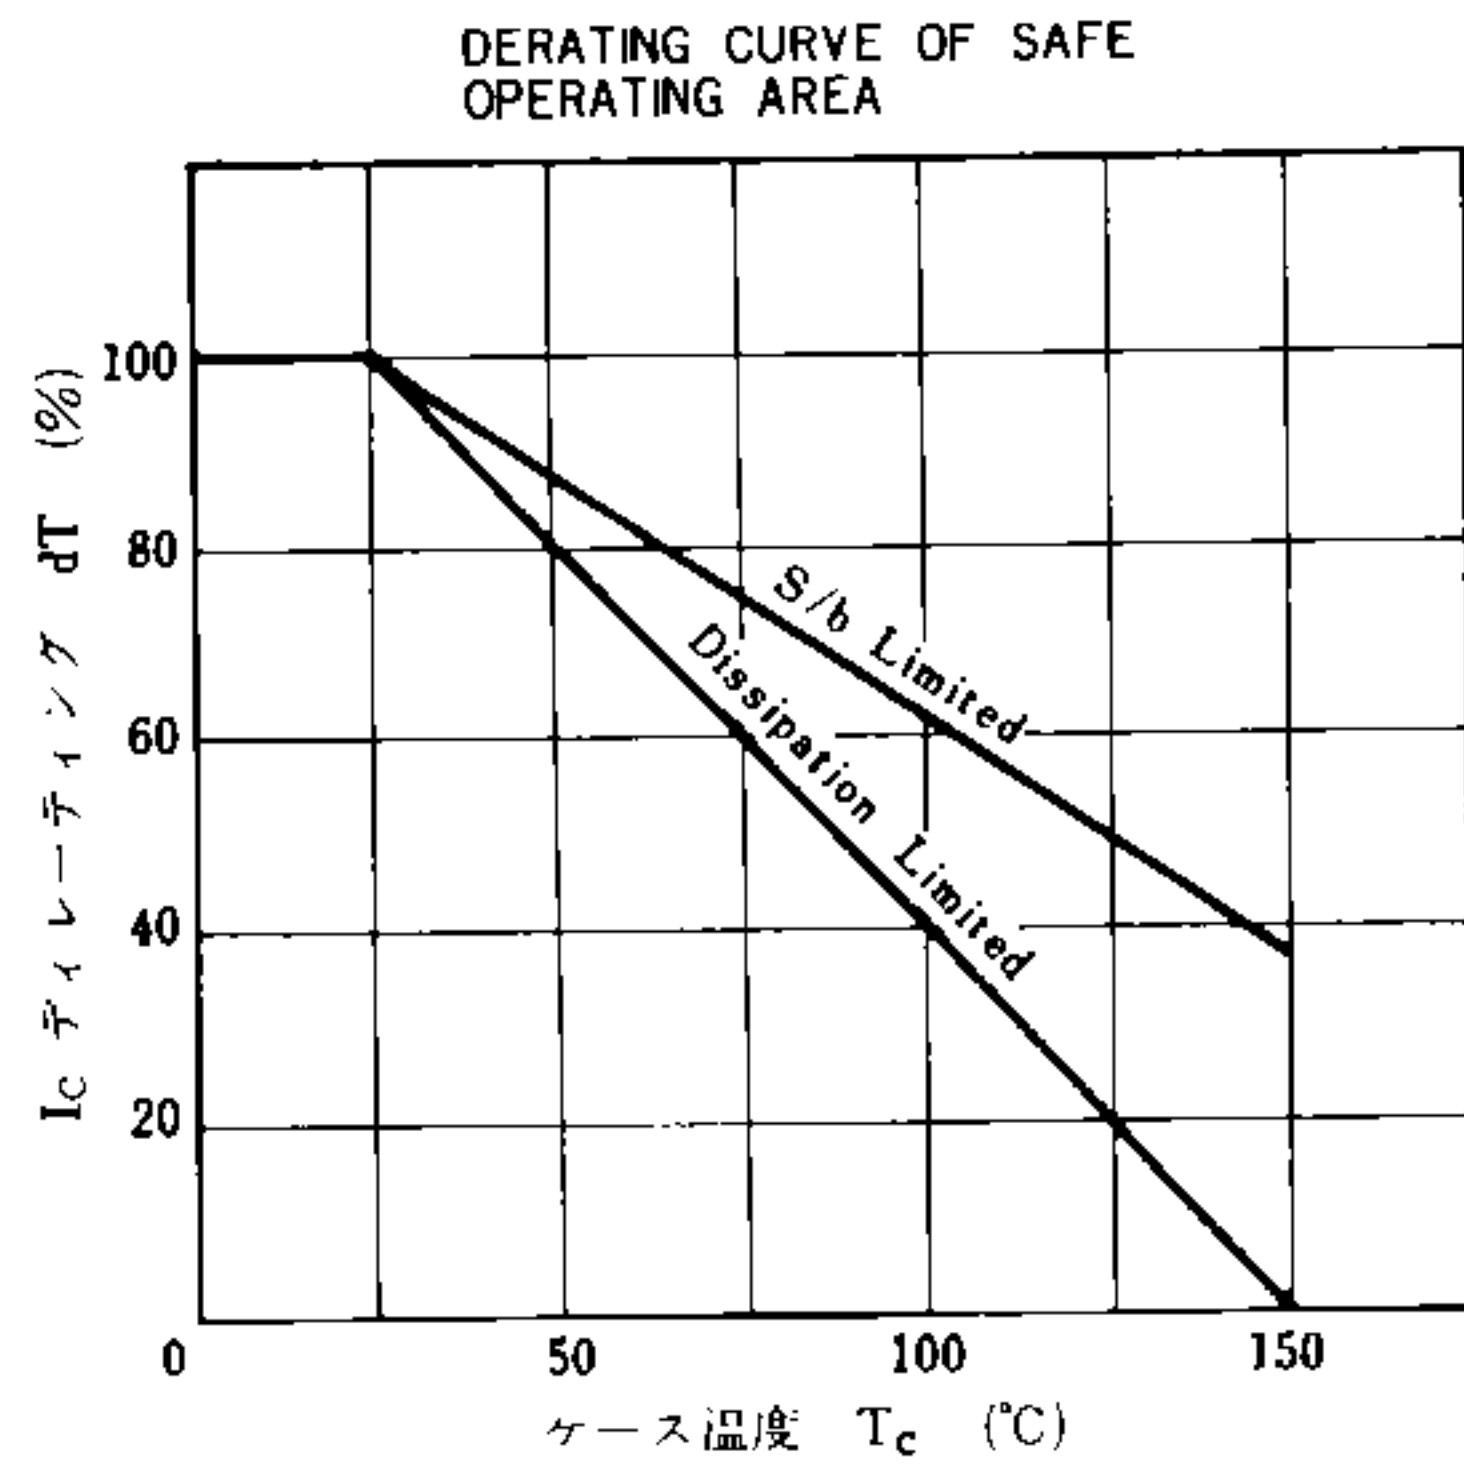

\* パルス測定 PW ≤ 350 μs, Duty Cycle ≤ 2 %

h<sub>FE</sub> 規格区分

捺 印	M	L	K
h <sub>FE2</sub>	2000~6000	4000~12000	10000~20000

外形図 (単位: mm)

電極接続

- 1. エミッタ
- 2. コレクタ
- 3. ベース

特性曲線 ( $T_a = 25^\circ\text{C}$ )

スイッチング時間 ( $t_{on}$ ,  $t_{stg}$ ,  $t_f$ ) 測定回路