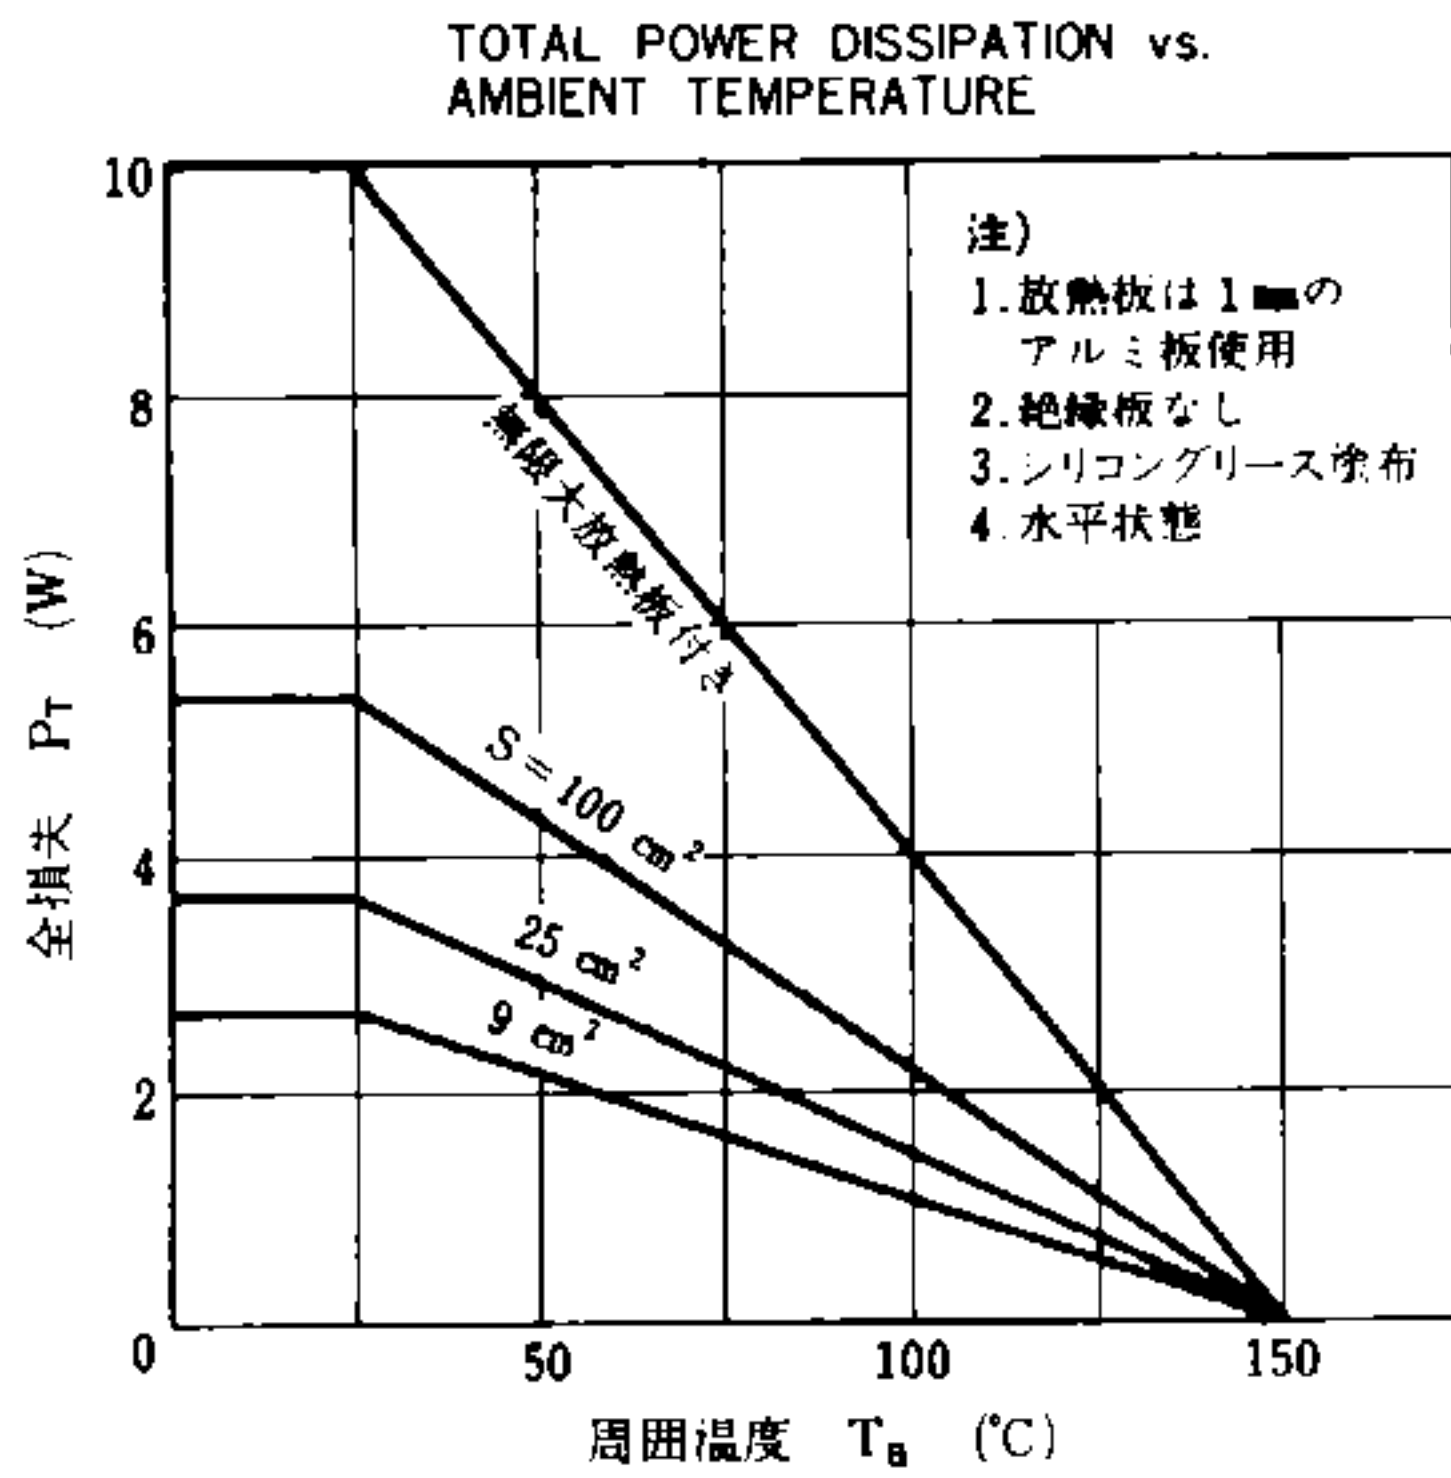

\* パルス測定 PW ≤ 350 μs, Duty Cycle ≤ 2 %

h<sub>FE</sub> 規格区分

捺 印	M	L	K
h <sub>FE2</sub>	2000~6000	4000~12000	10000~20000

外形図 (単位: mm)

電極接続

- 1. エミッタ
- 2. コレクタ
- 3. ベース

特性曲線 ( $T_a = 25^\circ\text{C}$ )

スイッチング時間 ( $t_{on}$ ,  $t_{stg}$ ,  $t_f$ ) 測定回路