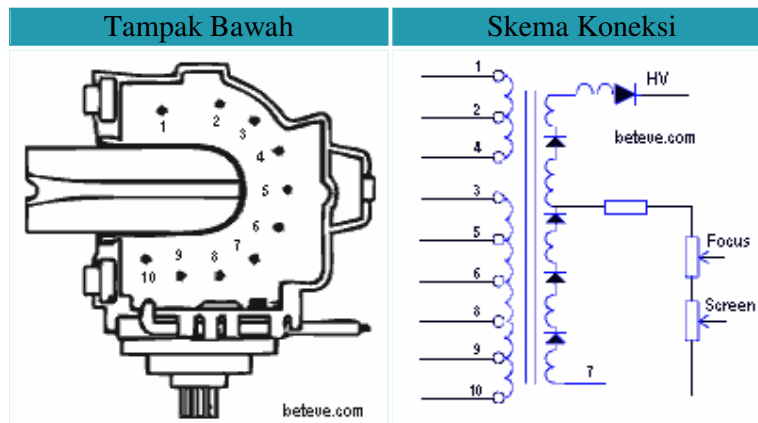

## Data Travo Flyback FSA16012M

No. Pin	1	2	3	4	5	6	7	8	9	10
Fungsi	H	B+103	AFC	Bost-Up	16	24	ABL	GND	180	HT

Digunakan Pada TV :

Persamaan : [DCF-2077D](#) [DCF-2077A](#) [DCF-1577](#)

## Data Travo Flyback DCF-1577

No. Pin	1	2	3	4	5	6	7	8	9	10
Fungsi	H	B+103	AFC	Bost-Up	16	24	ABL	GND	180	HT

Digunakan Pada TV :

Persamaan : [DCF-2077D](#) [DCF-2077A](#) [FSA16012M](#)