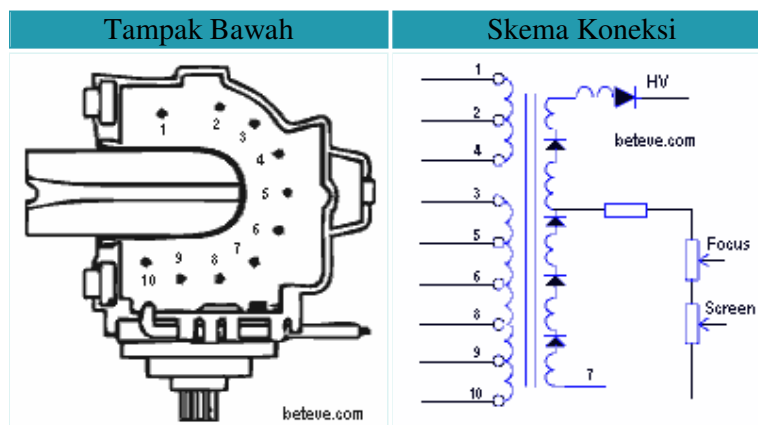

## Data Travo Flyback FSA16012M

No. Pin	1	2	3	4	5	6	7	8	9	10
Fungsi	H	B+103	AFC	Bost-Up	16	24	ABL	GND	180	HT

Digunakan Pada TV :

Persamaan : [DCF-2077D](#) [DCF-2077A](#) [DCF-1577](#)

## Data Travo Flyback DCF-1577

No. Pin	1	2	3	4	5	6	7	8	9	10
Fungsi	H	B+103	AFC	Bost-Up	16	24	ABL	GND	180	HT

Digunakan Pada TV :

Persamaan : [DCF-2077D](#) [DCF-2077A](#) [FSA16012M](#)