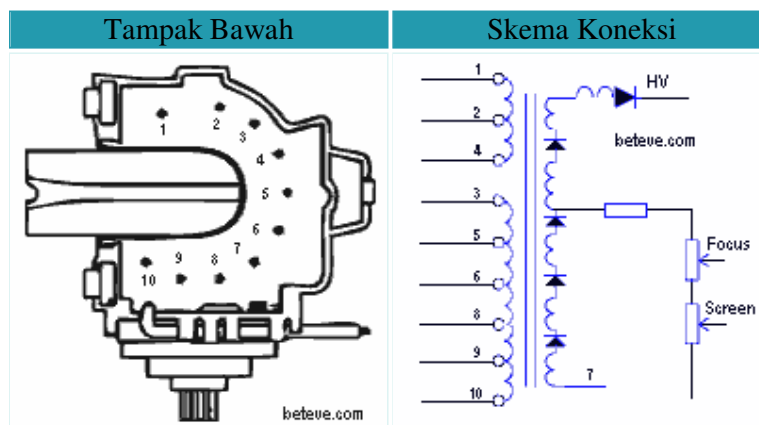

Data Travo Flyback DCF-2077A

No. Pin	1	2	3	4	5	6	7	8	9	10
Fungsi	H	B+103	AFC	Bost-Up	16	24	ABL	GND	180	HT

Digunakan Pada TV : Solidtron

Persamaan : [DCF-2077D](#) [DCF-1577](#) [FSA16012M](#)

Data Travo Flyback DCF-2077D

No. Pin	1	2	3	4	5	6	7	8	9	10
Fungsi	H	B+103	AFC	Bost-Up	16	24	ABL	GND	180	HT

Digunakan Pada TV : Solidtron

Persamaan : [DCF-2077A](#) [DCF-1577](#) [FSA16012M](#)