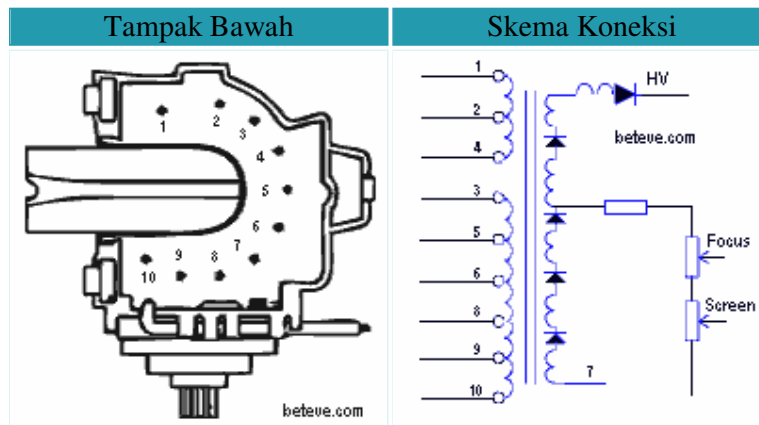

Data Travo Flyback DCF-2077A

No. Pin	1	2	3	4	5	6	7	8	9	10
Fungsi	H	B+103	AFC	Bost-Up	16	24	ABL	GND	180	HT

Digunakan Pada TV : Solidtron

Persamaan : [DCF-2077D](#) [DCF-1577](#) [FSA16012M](#)

Data Travo Flyback DCF-2077D

No. Pin	1	2	3	4	5	6	7	8	9	10
Fungsi	H	B+103	AFC	Bost-Up	16	24	ABL	GND	180	HT

Digunakan Pada TV : Solidtron

Persamaan : [DCF-2077A](#) [DCF-1577](#) [FSA16012M](#)