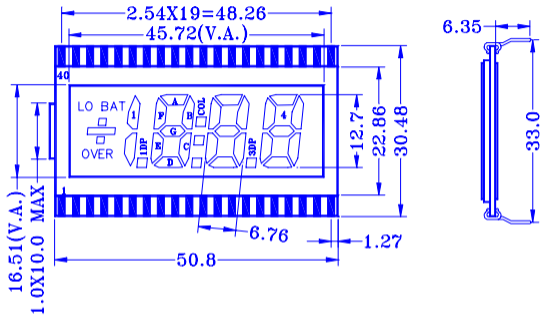

EDS803

PIN#	1	2	3	4	5	6	7	8	9
SYM.	COM	LOBAT	1BC	COM	COM	COM	COM	1DP	2E
PIN#	10	11	12	13	14	15	16	17	18
SYM.	2D	2C	2DP	3E	3D	3C	3DP	4E	4D
PIN#	19	20	21	22	23	24	25	26	27
SYM.	4C	4B	4A	4F	4G	3B	3A	3F	3G
PIN#	28	29	30	31	32	33	34	35	36
SYM.	COL	2B	2A	2F	2G	COM	COM	COM	COM
PIN#	37	38	39	40					
SYM.	OVER	LOBAT	LOBAT	COM					

EDS803

SCALE: 0.7:1

: 40