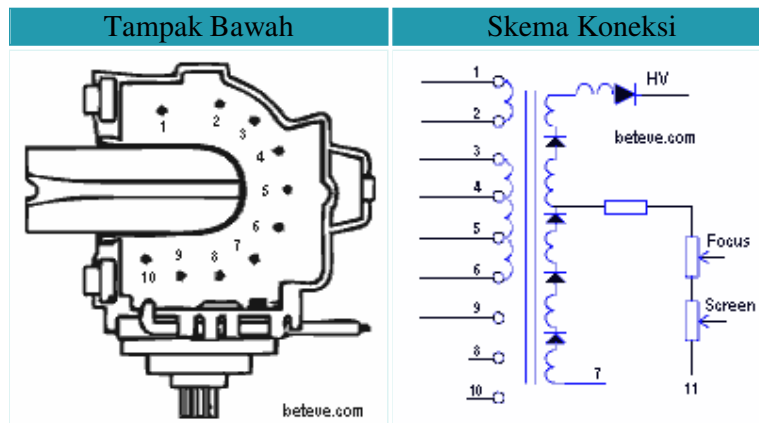

Data Travo Flyback BSC25-Z601F

No. Pin	1	2	3	4	5	6	7	8	9	10
Fungsi	H	B+110	NC	AFC	GND	HT	ABL	NP	NC	NP

Digunakan Pada TV : China Brand

Persamaan : [BSC23-01N16](#) [BSC23-01N16](#) [BSC24-01N36](#) [BSC24-09G](#) [BSC25-4803T](#) [BSC25-N1617](#) [BSC24-08B](#) [BSC24-01N4019L](#)