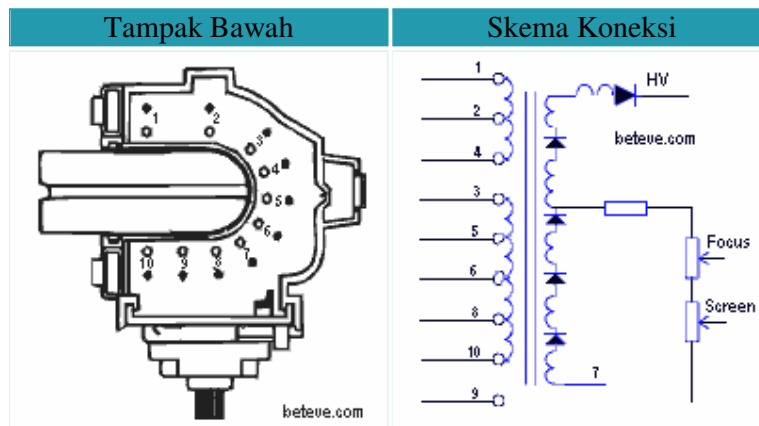

Data Travo Flyback FCM14A025

No. Pin	1	2	3	4	5	6	7	8	9	10
Fungsi	16	AFC	HT	24	180	GND	BOST	ABL	B+110	H

Digunakan Pada TV : Samsung

Persamaan : [FCM2014FL](#)

Data Travo Flyback JF0501-1914

No. Pin	1	2	3	4	5	6	7	8	9	10
Fungsi	180	H	AFC	B+110	12	24	ABL	GND	NC	HT

Digunakan Pada TV : TCL

Persamaan : [BSC25-0231](#)

Data Travo Flyback BSC25-0231

No. Pin	1	2	3	4	5	6	7	8	9	10
Fungsi	180	H	AFC	B+110	12	24	ABL	GND	NC	HT

Digunakan Pada TV : TCL

Persamaan : [JF0501-1914](#)