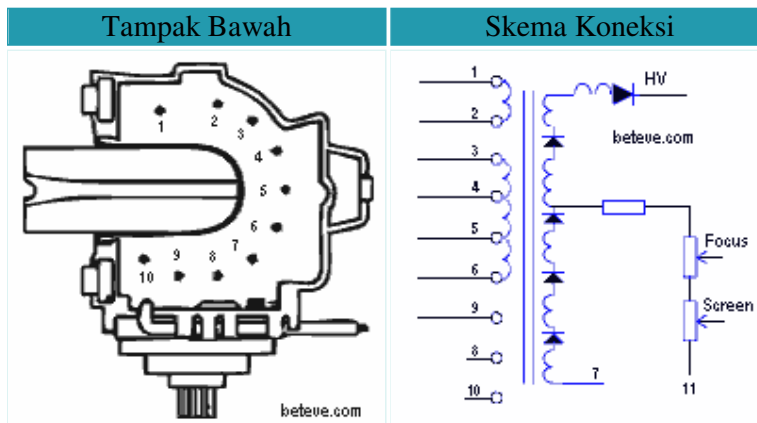

ata Travo Flyback BSC25-4803T

No. Pin	1	2	3	4	5	6	7	8	9	10
Fungsi	H	B+110	NC	AFC	GND	HT	ABL	NP	NC	NP

Digunakan Pada TV : China Brand

Persamaan : [BSC23-01N16](#) [BSC23-01N16](#) [BSC24-01N36](#) [BSC24-09G](#) [BSC25-N1617](#) [BSC25-Z601F](#) [BSC24-08B](#) [BSC24-01N4019L](#)

Data Travo Flyback FSV-14A004C