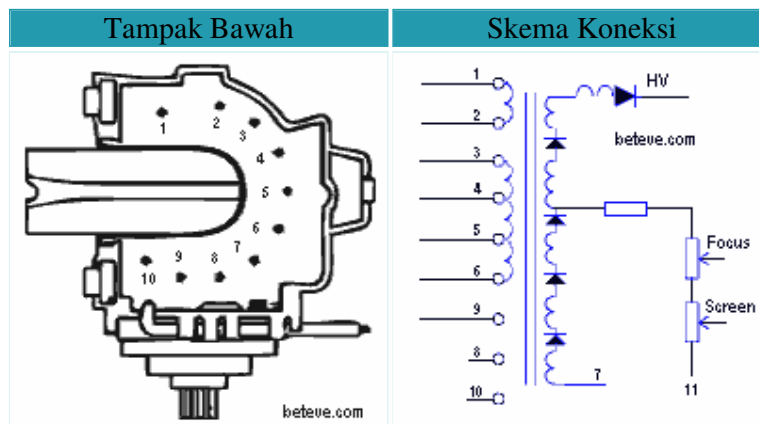

Data Travo Flyback BSC25-N1617

No. Pin	1	2	3	4	5	6	7	8	9	10
Fungsi	H	B+110	NC	AFC	GND	HT	ABL	NP	NC	NP

Digunakan Pada TV : China Brand

Persamaan : [BSC23-01N16](#) [BSC23-01N16](#) [BSC24-01N36](#) [BSC24-09G](#) [BSC25-4803T](#) [BSC25-Z601F](#) [BSC24-08B](#) [BSC24-01N4019L](#)