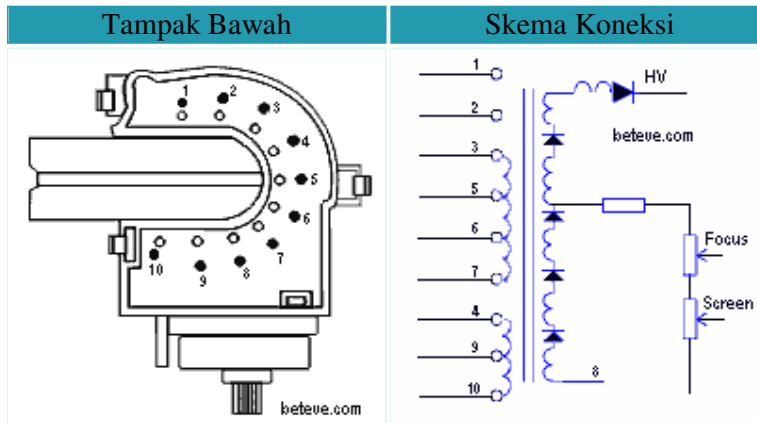

Data Travo Flyback FCM14A032

No. Pin	1	2	3	4	5	6	7	8	9	10
Fungsi	NC	NC	GND	180	15	HT	24	ABL	B+110	H

Digunakan Pada TV : Polytron

Persamaan : [FCK14A006](#) [FCM2015HE](#)