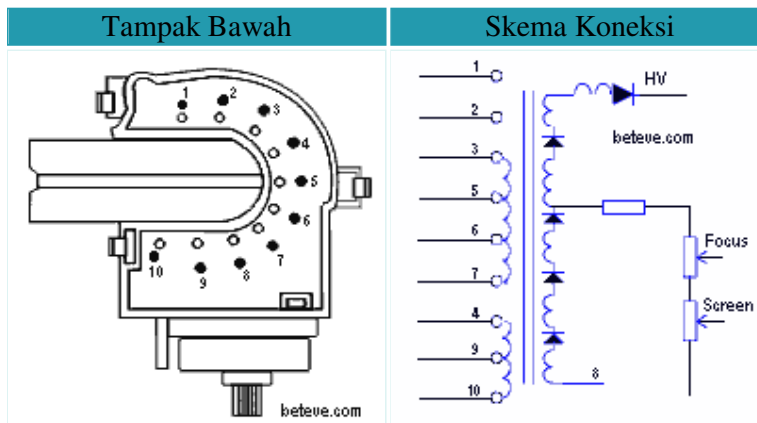

Data Travo Flyback FCM2015HE

No. Pin	1	2	3	4	5	6	7	8	9	10
Fungsi	NC	NC	GND	180	15	HT	24	ABL	B+110	H

Digunakan Pada TV : Polytron

Persamaan : [FCK14A006](#) [FCM14A032](#)

Data Travo Flyback FCK14A006

No. Pin	1	2	3	4	5	6	7	8	9	10
Fungsi	NC	NC	GND	180	15	HT	24	ABL	B+110	H