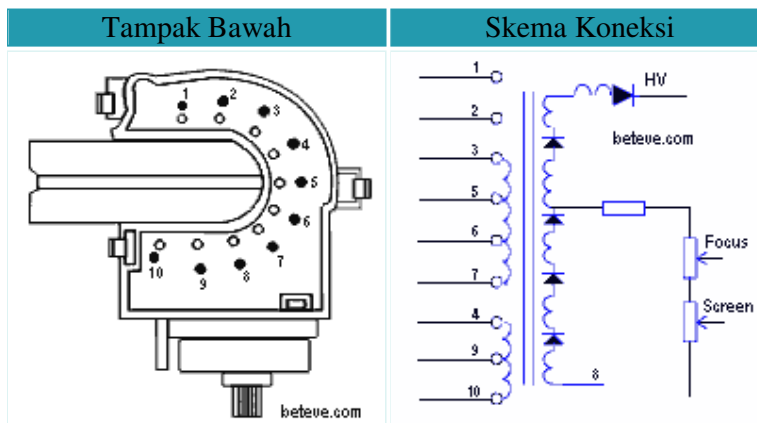

Data Travo Flyback FCM2015HE

No. Pin	1	2	3	4	5	6	7	8	9	10
Fungsi	NC	NC	GND	180	15	HT	24	ABL	B+110	H

Digunakan Pada TV : Polytron

Persamaan : [FCK14A006](#) [FCM14A032](#)