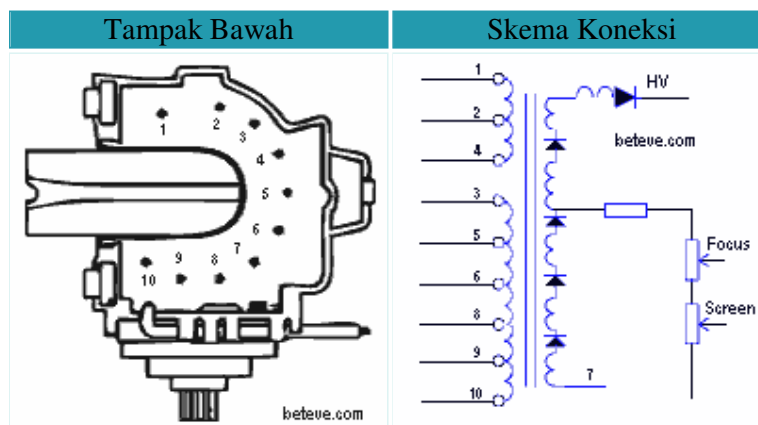

Data Travo Flyback FSA16012M

No. Pin	1	2	3	4	5	6	7	8	9	10
Fungsi	H	B+103	AFC	Bost-Up	16	24	ABL	GND	180	HT

Digunakan Pada TV :

Persamaan : [DCF-2077D](#) [DCF-2077A](#) [DCF-1577](#)

Data Travo Flyback DCF-1577