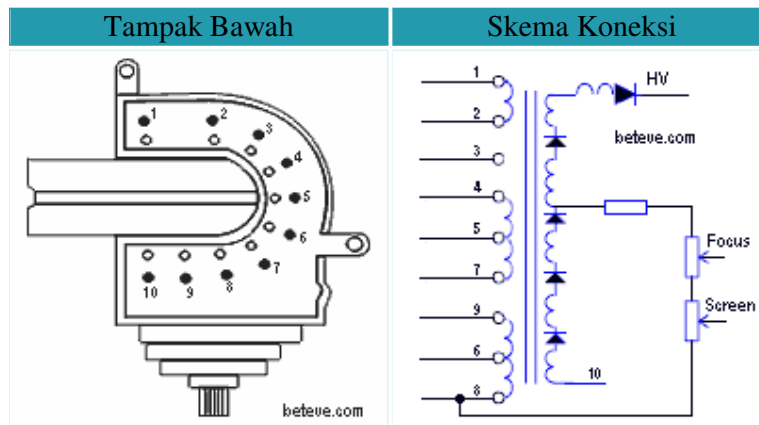

Data Travo Flyback BSC25-N3604

No. Pin	1	2	3	4	5	6	7	8	9	10
Fungsi	H	B+110	NC	AFC	GND	HT	ABL	NP	H1	H2

Digunakan Pada TV : China Brand

Persamaan :

Data Travo Flyback TLF4G503F

No. Pin	1	2	3	4	5	6	7	8	9	10
Fungsi	H	B+90	NC	24	HT	185	GND	AFC	16	ABL