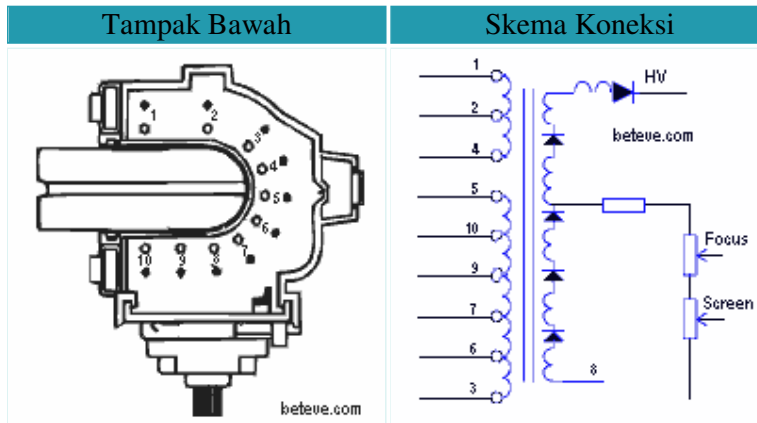

Data Travo Flyback JF0601-19577

No. Pin	1	2	3	4	5	6	7	8	9	10
Fungsi	H	B+110	GND	180	NC	HT	NC	ABL	12	-12

Digunakan Pada TV : Polytron

Persamaan : [FCM-20B061N](#)