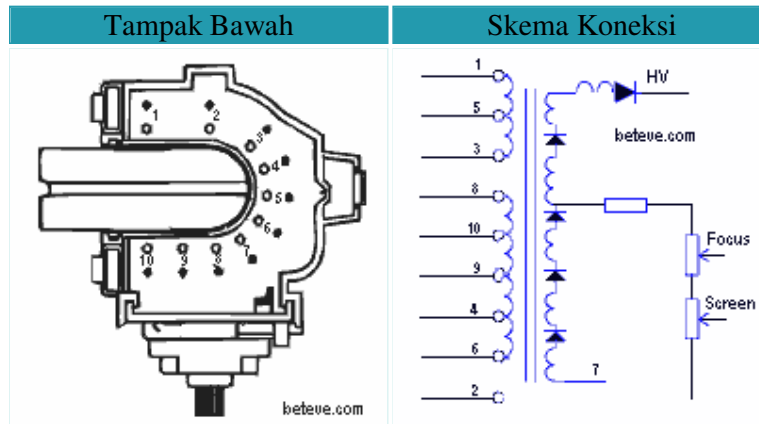

Data Travo Flyback FA061WJ-SA

Kode Koneksi : 12-3467-589-10

No. Pin	1	2	3	4	5	6	7	8	9	10
Fungsi	H	B+130	GND	24	12	AFC	180	GND	HT	ABL

Digunakan Pada TV : Sharp

Data Travo Flyback 154-138L

Kode Koneksi : 135-2-468910-7