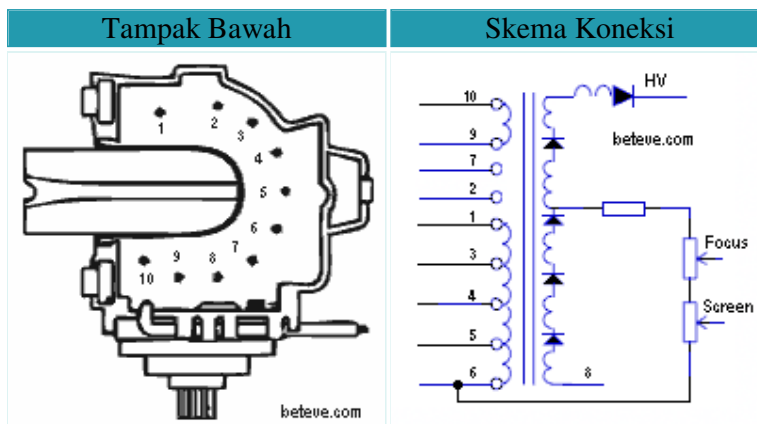

ata Travo Flyback BSC25-4803T

No. Pin	1	2	3	4	5	6	7	8	9	10
Fungsi	H	B+110	NC	AFC	GND	HT	ABL	NP	NC	NP

Digunakan Pada TV : China Brand

Persamaan : [BSC23-01N16](#) [BSC23-01N16](#) [BSC24-01N36](#) [BSC24-09G](#) [BSC25-N1617](#) [BSC25-Z601F](#) [BSC24-08B](#) [BSC24-01N4019L](#)

Data Travo Flyback FSV-14A004C

No. Pin	1	2	3	4	5	6	7	8	9	10
Fungsi	16.5	NC	HT	-16.5	185	GND	NC	ABL	B+125	H

Digunakan Pada TV : Samsung

Persamaan : [FOK14A001](#) [AA26-002101A](#)

Data Travo Flyback FSV20A099