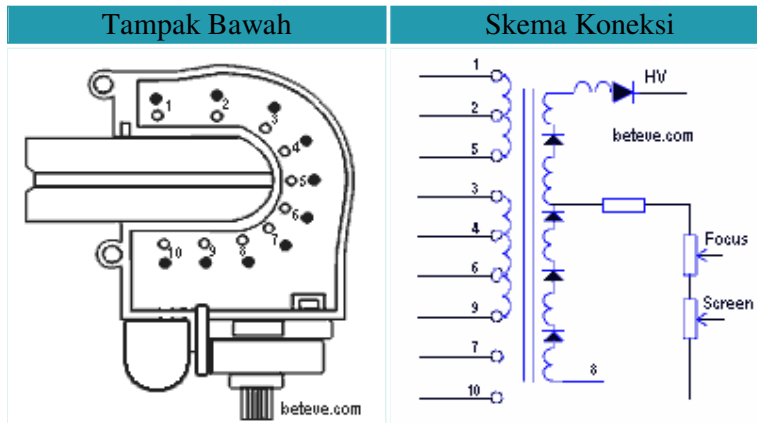

Data Travo Flyback 6174Z-6005U

No. Pin	1	2	3	4	5	6	7	8	9	10
Fungsi	H	B+120	14	-14	204	28	NC	ABL	HT	NC

Digunakan Pada TV : LG