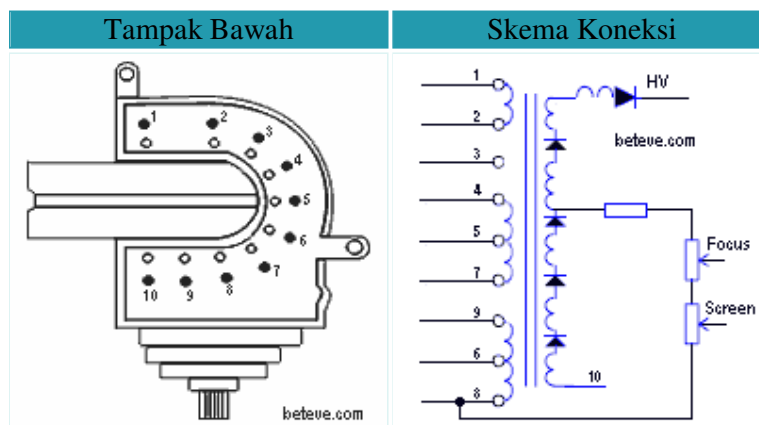

Data Travo Flyback TLF4N052

No. Pin	1	2	3	4	5	6	7	8	9	10
Fungsi	H	B+90	NC	24	HT	180	GND	AFC	16	ABL

Digunakan Pada TV : Panasonic

Persamaan : [TLF15644F1](#) [TLF4G503F](#)