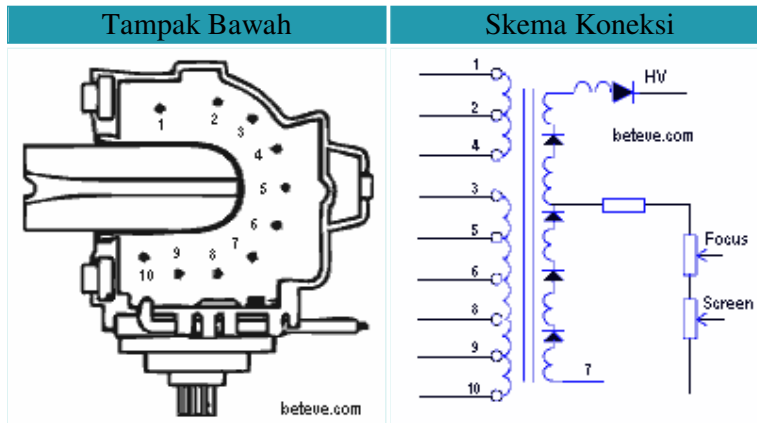

Data Travo Flyback DCF-2077A

No. Pin	1	2	3	4	5	6	7	8	9	10
Fungsi	H	B+103	AFC	Bost-Up	16	24	ABL	GND	180	HT

Digunakan Pada TV : Solidtron

Persamaan : [DCF-2077D](#) [DCF-1577](#) [FSA16012M](#)