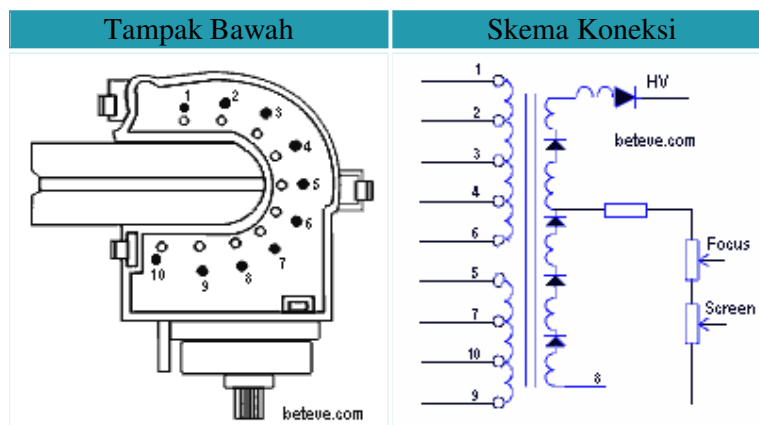

Data Travo Flyback FCM2014FL

No. Pin	1	2	3	4	5	6	7	8	9	10
Fungsi	16	AFC	HT	24	180	GND	BOST	ABL	B+110	H

Digunakan Pada TV : Samsung

Persamaan : [FCM14A025](#)