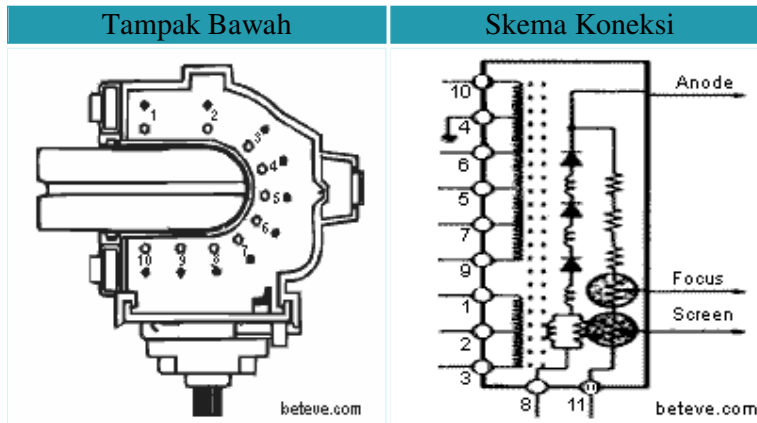

Digunakan Pada TV : LG

Data Travo Flyback 6174V-6006V

No. Pin	1	2	3	4	5	6	7	8	9	10
Fungsi	H	180	B+110	GND	NC	24	NC	ABL	HT	AFC

Digunakan Pada TV : LG

Data Travo Flyback 154-374A

No. Pin	1	2	3	4	5	6	7	8	9	10
Fungsi	H	200	B+125	GND	16	26	45	ABL	HT	AFC