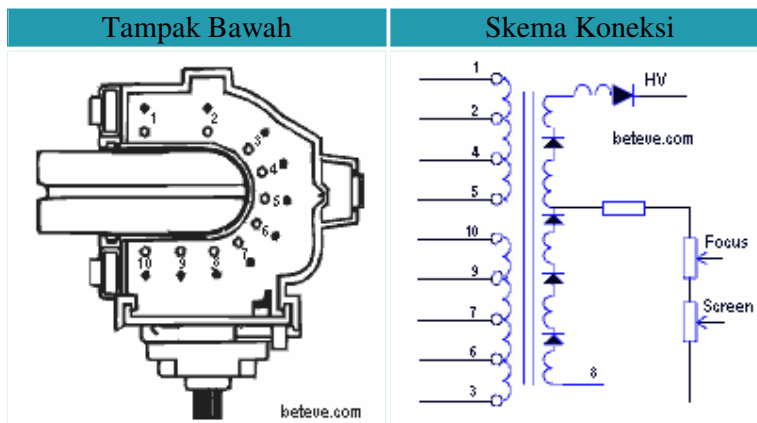

Data Travo Flyback DST2010-D91

No. Pin	1	2	3	4	5	6	7	8	9	10
Fungsi	H	B+110	GND	NC	180	HT	NC	ABL	12	-12

Digunakan Pada TV : Polytron