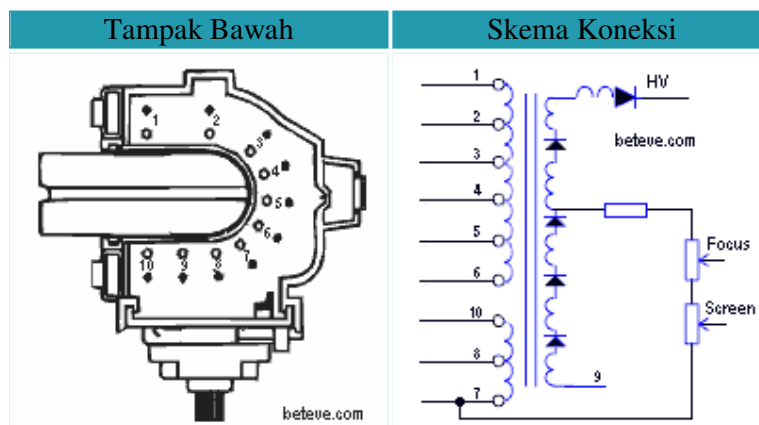

Data Travo Flyback BSC25-F1125A

No. Pin	1	2	3	4	5	6	7	8	9	10
Fungsi	H1	H	H2	B+110	H3	H4	GND	HT	ABL	AFC

Digunakan Pada TV : China Brand

Persamaan : [BSC24-014001D](#) [BSC25-N0321](#) [BSC25-N1534](#) [BSC25-N1634](#) [BSC25-Z1003](#) [BSC25-Z2705](#) [BSC25-Z2706](#) [BSC25-N0313](#)