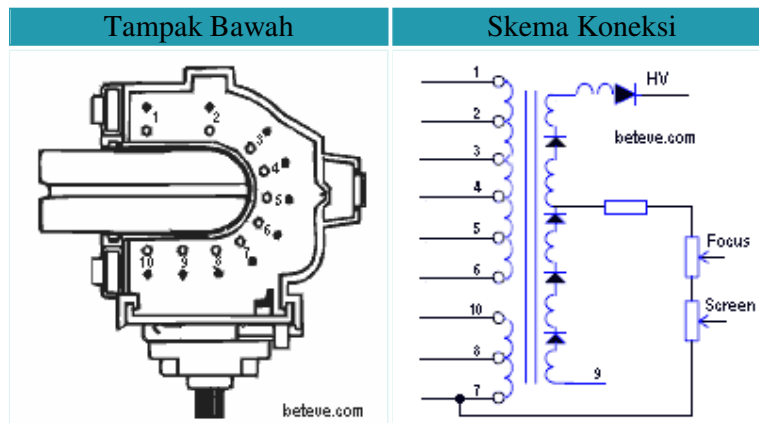

Data Travo Flyback BSC25-N0313

No. Pin	1	2	3	4	5	6	7	8	9	10
Fungsi	H1	H	H2	B+110	H3	H4	GND	HT	ABL	AFC

Digunakan Pada TV : China Brand

Persamaan : [BSC24-014001D](#) [BSC25-N0321](#) [BSC25-N1534](#) [BSC25-N1634](#) [BSC25-Z1003](#) [BSC25-Z2705](#) [BSC25-Z2706](#) [BSC25-F1125A](#)