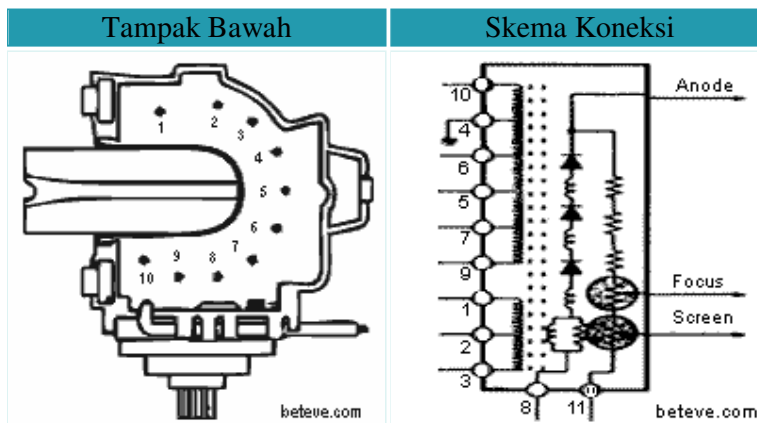

Data Travo Flyback JF0501-1206

No. Pin	1	2	3	4	5	6	7	8	9	10
Fungsi	H	B+115	180	16	24	HT	GND	ABL	AFC	NC

Digunakan Pada TV : Sansui

Persamaan : [154-177B](#) [154-064P](#) [FCK-14B047](#) [JF0501-91802](#) [154-374A](#) [6174Z-6238L](#)