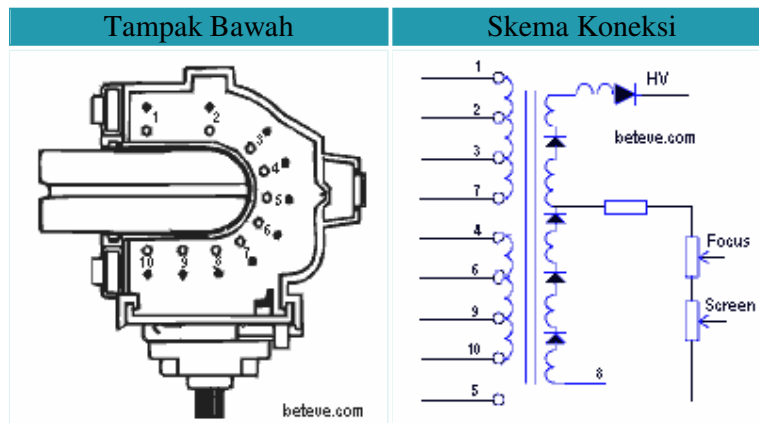

Data Travo Flyback BCS25-4004U

No. Pin	1	2	3	4	5	6	7	8	9	10
Fungsi	H	H1	H2	GND	NC	12.5	B+140	ABL	HT	AFC

Digunakan Pada TV : China