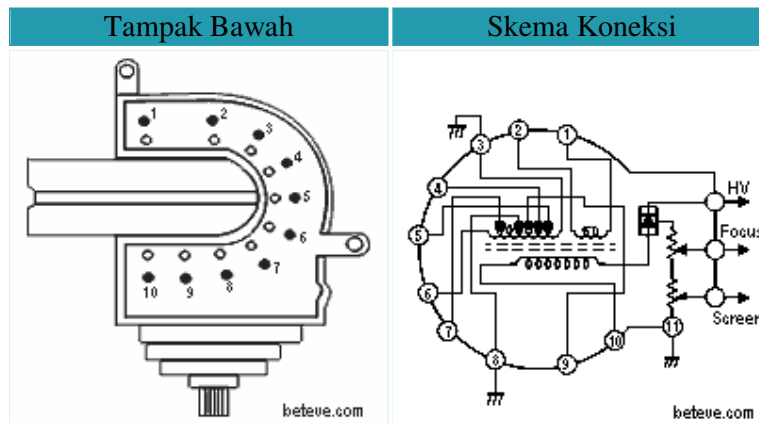

Data Travo Flyback F0147PE-M

No. Pin	1	2	3	4	5	6	7	8	9	10
Fungsi	H	B+115	GND	24	12	AFC	180	GND	HT	ABL

Digunakan Pada TV : Sharp

Persamaan : [F0194PEN1-SA](#) [F0193PEN1-SA](#) [BCS21-2647](#) [F0101KM-SA](#) [F0102KM](#) [F02299PE-B](#) [F0141PE-M](#)