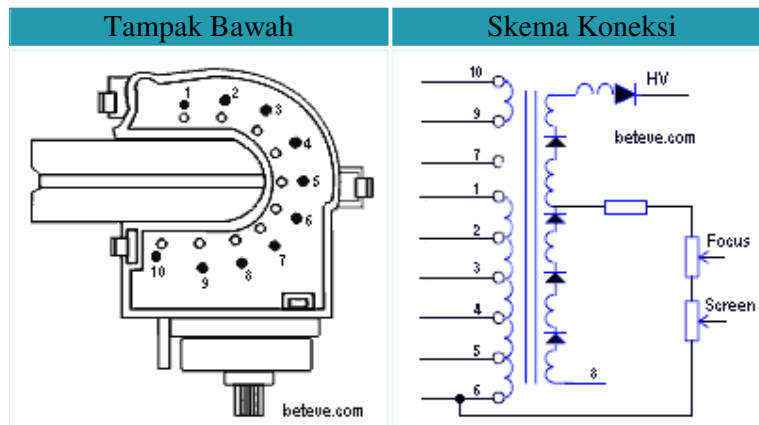

Data Travo Flyback FSV-14A004C

No. Pin	1	2	3	4	5	6	7	8	9	10
Fungsi	16.5	NC	HT	-16.5	185	GND	NC	ABL	B+125	H

Digunakan Pada TV : Samsung

Persamaan : [FOK14A001](#) [AA26-002101A](#)

Data Travo Flyback FSV20A099