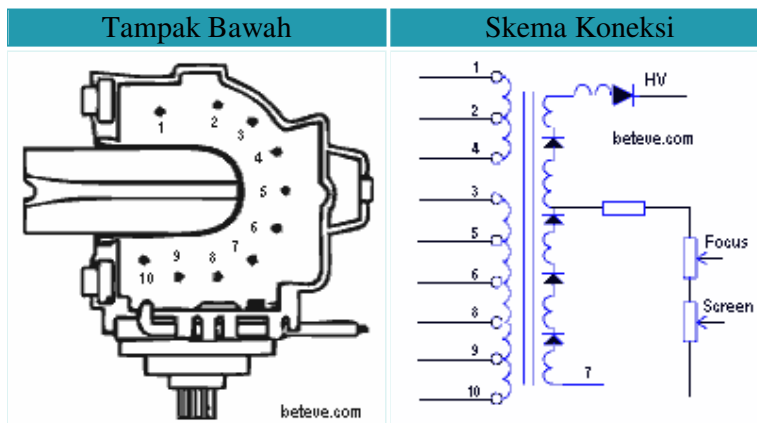

Data Travo Flyback DCF-2077D

No. Pin	1	2	3	4	5	6	7	8	9	10
Fungsi	H	B+103	AFC	Bost-Up	16	24	ABL	GND	180	HT

Digunakan Pada TV : Solidtron

Persamaan : [DCF-2077A](#) [DCF-1577](#) [FSA16012M](#)