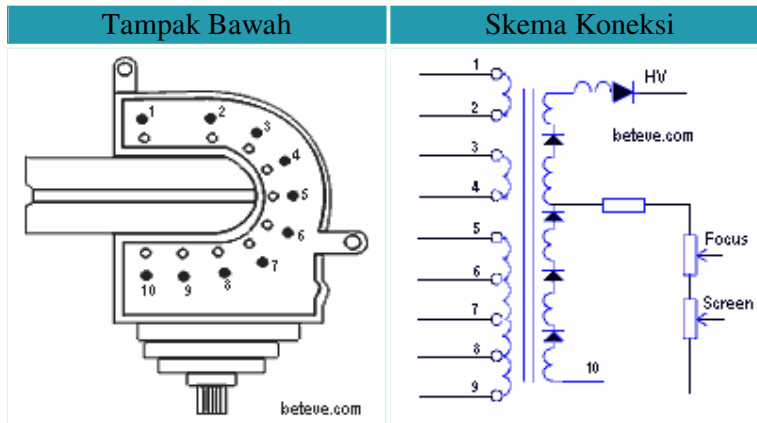

Data Travo Flyback FA137WJZZ

No. Pin	1	2	3	4	5	6	7	8	9	10
Fungsi	H	B+130	GND	24	NC	AFC	180	GND	HT	ABL

Digunakan Pada TV : Sharp

Persamaan : [BSC25-0217B](#)

Data Travo Flyback BSC25-0217B

No. Pin	1	2	3	4	5	6	7	8	9	10
Fungsi	H	B+130	GND	24	NC	AFC	180	GND	HT	ABL

Digunakan Pada TV : Sharp

Persamaan : [FA137WJZZ](#)