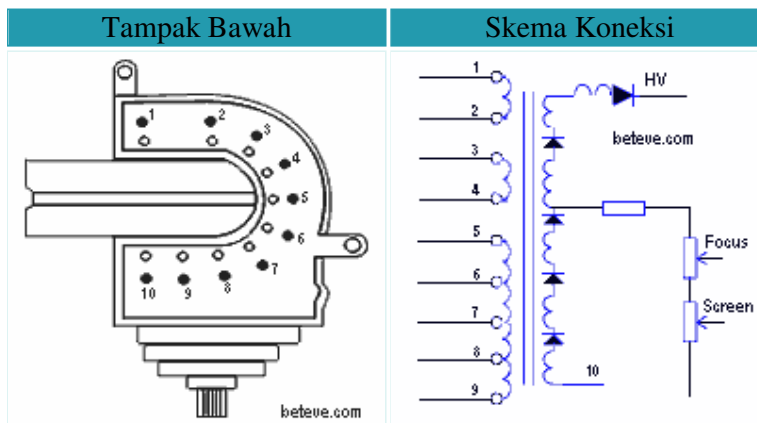

Data Travo Flyback FA137WJZZ

No. Pin	1	2	3	4	5	6	7	8	9	10
Fungsi	H	B+130	GND	24	NC	AFC	180	GND	HT	ABL

Digunakan Pada TV : Sharp

Persamaan : [BSC25-0217B](#)

Data Travo Flyback BSC25-0217B

No. Pin	1	2	3	4	5	6	7	8	9	10
Fungsi	H	B+130	GND	24	NC	AFC	180	GND	HT	ABL

Digunakan Pada TV : Sharp

Persamaan : [FA137WJZZ](#)