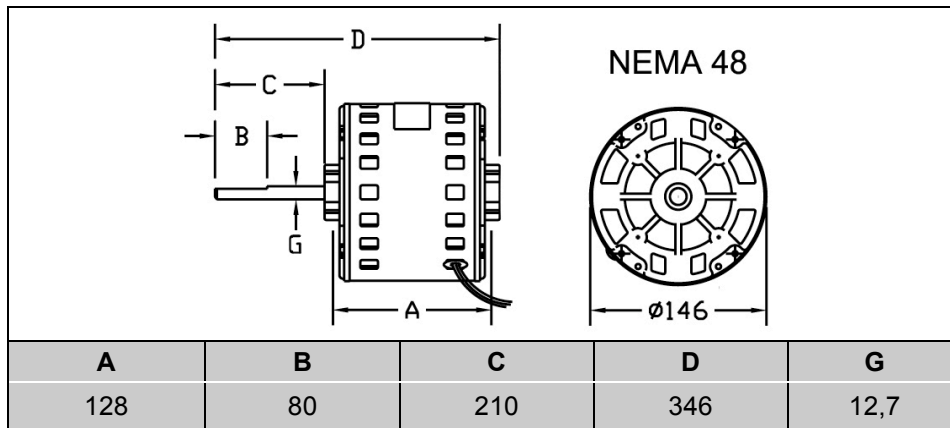

## Código Motor: FA4316

4 Polos

Nema 48

Sentido de Giro Antihorario

1/6 HP – 3 Velocidades

Tapa Delantera: Abierta

Tapa Trasera: Abierta

PERFORMANCES						
RPM	VOLT	Hz	AMP	HP	WATT	CAP (µF)
930 / 1055 / 1145	220	50	1,45 / 1,55 / 1,65	1/6	320	4

### Dimensiones Externas