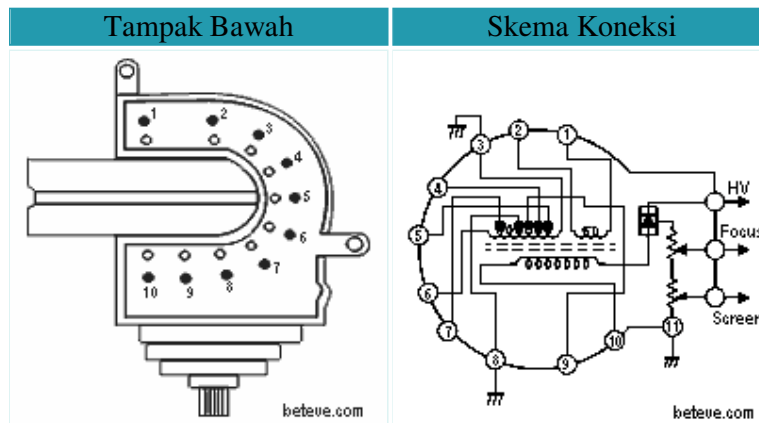

Data Travo Flyback F0141PE-M

No. Pin	1	2	3	4	5	6	7	8	9	10
Fungsi	H	B+115	GND	24	12	AFC	180	GND	HT	ABL

Digunakan Pada TV : Sharp

Persamaan : [F0194PEN1-SA](#) [F0193PEN1-SA](#) [F0147PE-M](#) [BCS21-2647](#) [F0101KM-SA](#) [F0102KM](#) [F02299PE-B](#)

Data Travo Flyback FCK-14B047

No. Pin	1	2	3	4	5	6	7	8	9	10
Fungsi	HC	180	B+110	GND	12	24	40	ABL	HT	AFC

Digunakan Pada TV :

Persamaan : [154-177B](#) [154-064P](#) [JF0501-1206](#) [JF0501-91802](#) [154-374A](#) [6174Z-6238L](#)