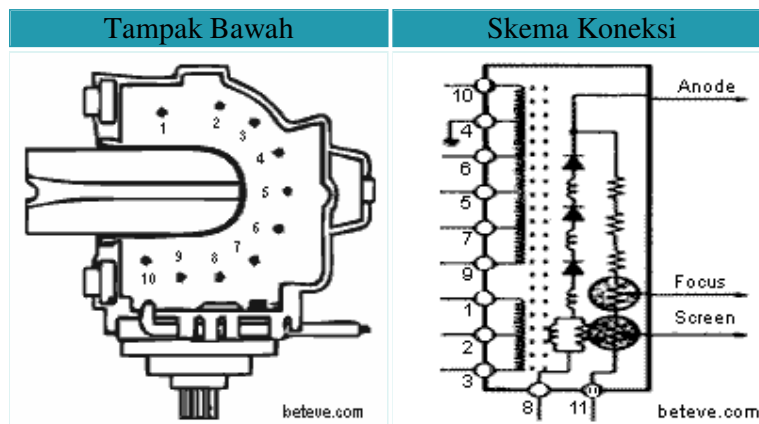

Data Travo Flyback F0141PE-M

No. Pin	1	2	3	4	5	6	7	8	9	10
Fungsi	H	B+115	GND	24	12	AFC	180	GND	HT	ABL

Digunakan Pada TV : Sharp

Persamaan : [F0194PEN1-SA](#) [F0193PEN1-SA](#) [F0147PE-M](#) [BCS21-2647](#) [F0101KM-SA](#) [F0102KM](#) [F02299PE-B](#)

Data Travo Flyback FCK-14B047

No. Pin	1	2	3	4	5	6	7	8	9	10
Fungsi	HC	180	B+110	GND	12	24	40	ABL	HT	AFC

Digunakan Pada TV :

Persamaan : [154-177B](#) [154-064P](#) [JF0501-1206](#) [JF0501-91802](#) [154-374A](#) [6174Z-6238L](#)