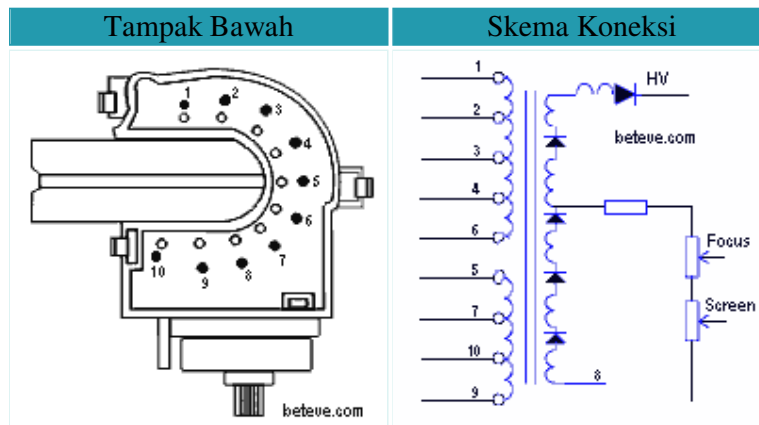

Data Travo Flyback FCM14A025

No. Pin	1	2	3	4	5	6	7	8	9	10
Fungsi	16	AFC	HT	24	180	GND	BOST	ABL	B+110	H

Digunakan Pada TV : Samsung

Persamaan : [FCM2014FL](#)

Data Travo Flyback JF0501-1914

No. Pin	1	2	3	4	5	6	7	8	9	10
Fungsi	180	H	AFC	B+110	12	24	ABL	GND	NC	HT

Digunakan Pada TV : TCL

Persamaan : [BSC25-0231](#)