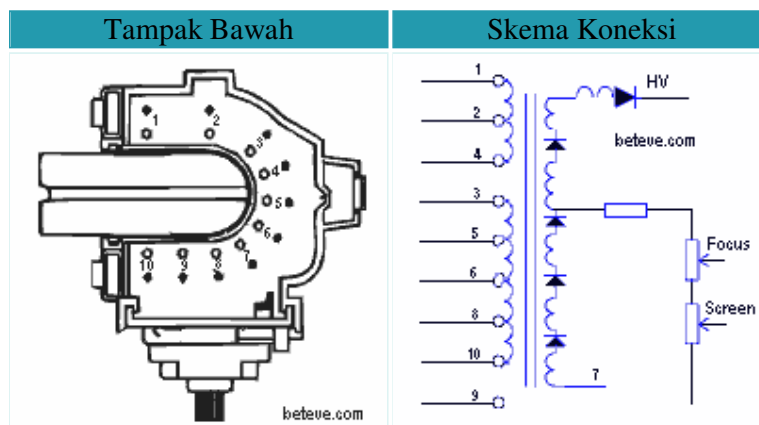

Data Travo Flyback FCM14A025

No. Pin	1	2	3	4	5	6	7	8	9	10
Fungsi	16	AFC	HT	24	180	GND	BOST	ABL	B+110	H

Digunakan Pada TV : Samsung

Persamaan : [FCM2014FL](#)

Data Travo Flyback JF0501-1914

No. Pin	1	2	3	4	5	6	7	8	9	10
Fungsi	180	H	AFC	B+110	12	24	ABL	GND	NC	HT

Digunakan Pada TV : TCL

Persamaan : [BSC25-0231](#)