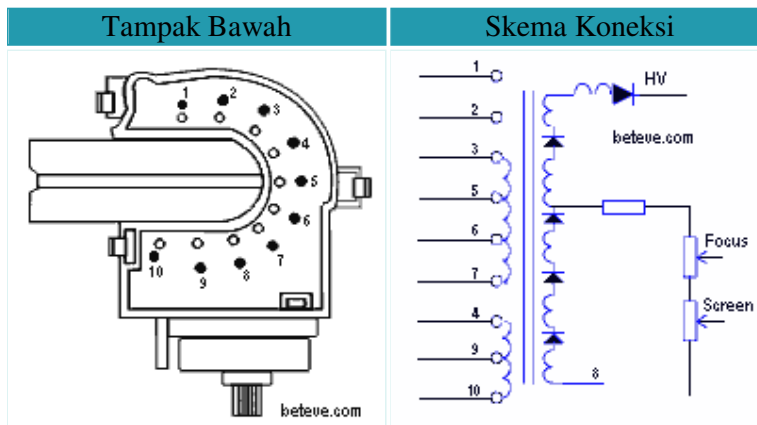

Data Travo Flyback FCM14A032

No. Pin	1	2	3	4	5	6	7	8	9	10
Fungsi	NC	NC	GND	180	15	HT	24	ABL	B+110	H

Digunakan Pada TV : Polytron

Persamaan : [FCK14A006](#) [FCM2015HE](#)

Data Travo Flyback FCM2015HE

No. Pin	1	2	3	4	5	6	7	8	9	10
Fungsi	NC	NC	GND	180	15	HT	24	ABL	B+110	H

Digunakan Pada TV : Polytron

Persamaan : [FCK14A006](#) [FCM14A032](#)