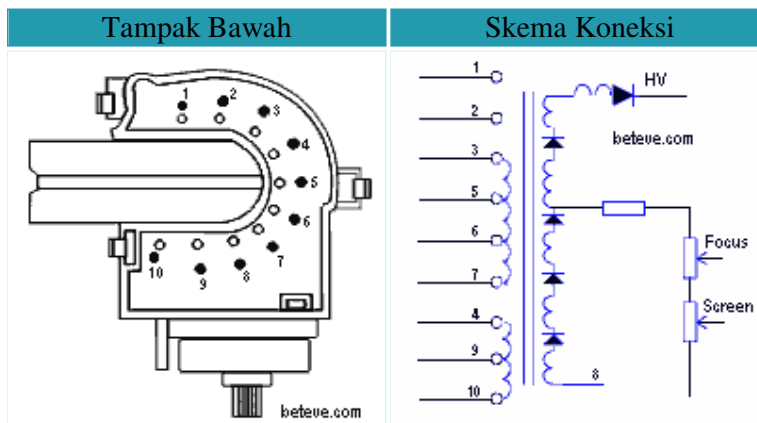

Data Travo Flyback FCM14A032

No. Pin	1	2	3	4	5	6	7	8	9	10
Fungsi	NC	NC	GND	180	15	HT	24	ABL	B+110	H

Digunakan Pada TV : Polytron

Persamaan : [FCK14A006](#) [FCM2015HE](#)

Data Travo Flyback FCM2015HE

No. Pin	1	2	3	4	5	6	7	8	9	10
Fungsi	NC	NC	GND	180	15	HT	24	ABL	B+110	H

Digunakan Pada TV : Polytron

Persamaan : [FCK14A006](#) [FCM14A032](#)