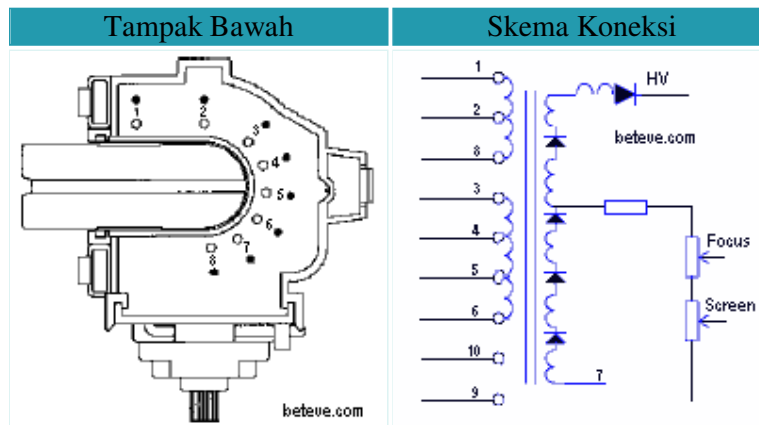

Data Travo Flyback BSC22-68F03

No. Pin	1	2	3	4	5	6	7	8
Fungsi	H	B+110	26	AFC	GND	HT	ABL	180

Digunakan Pada TV : China Brand

Persamaan : [BSC25-N0449](#)

Data Travo Flyback FCM2014FL

No. Pin	1	2	3	4	5	6	7	8	9	10
Fungsi	16	AFC	HT	24	180	GND	BOST	ABL	B+110	H

Digunakan Pada TV : Samsung

Persamaan : [FCM14A025](#)