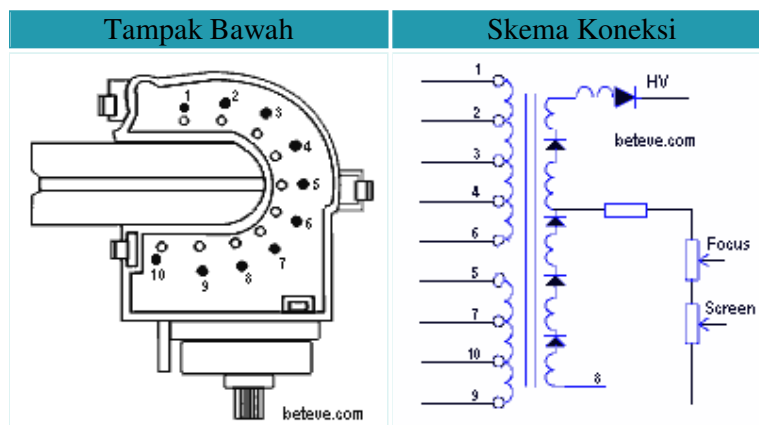

Data Travo Flyback BSC22-68F03

No. Pin	1	2	3	4	5	6	7	8
Fungsi	H	B+110	26	AFC	GND	HT	ABL	180

Digunakan Pada TV : China Brand

Persamaan : [BSC25-N0449](#)

Data Travo Flyback FCM2014FL

No. Pin	1	2	3	4	5	6	7	8	9	10
Fungsi	16	AFC	HT	24	180	GND	BOST	ABL	B+110	H

Digunakan Pada TV : Samsung

Persamaan : [FCM14A025](#)