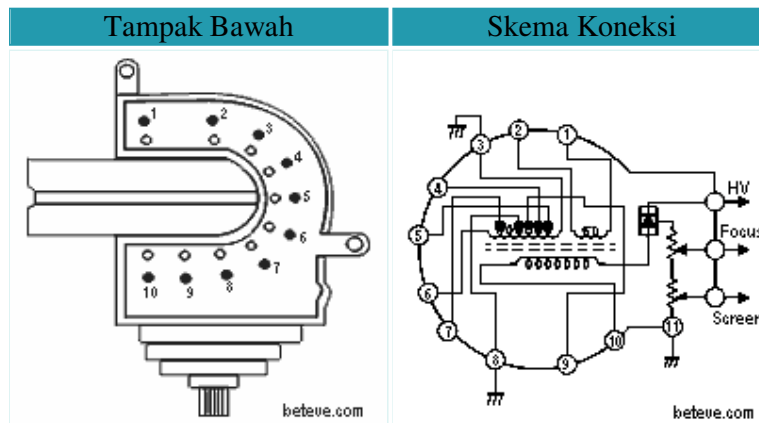

ata Travo Flyback F0193PEN1-SA

No. Pin	1	2	3	4	5	6	7	8	9	10
Fungsi	H	B+115	GND	45	12	AFC	180	GND	HT	ABL

Digunakan Pada TV : Sharp

Persamaan : [F0194PEN1-SA](#) [F0147PE-M](#) [BCS21-2647](#) [F0101KM-SA](#) [F0102KM](#) [F02299PE-B](#) [F0141PE-M](#)

Data Travo Flyback FOK14A001

No. Pin	1	2	3	4	5	6	7	8	9	10
Fungsi	16.5	NC	HT	-16.5	200	GND	NC	ABL	B+130	H

Digunakan Pada TV : Samsung

Persamaan : [AA26-002101A](#) [FSV-14A004C](#)