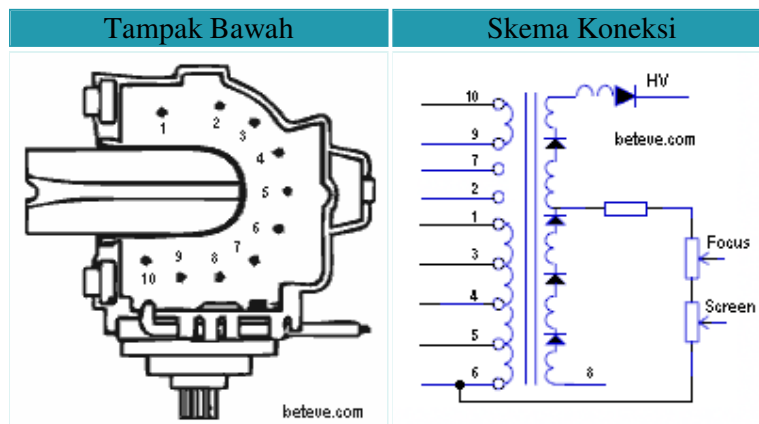

ata Travo Flyback F0193PEN1-SA

No. Pin	1	2	3	4	5	6	7	8	9	10
Fungsi	H	B+115	GND	45	12	AFC	180	GND	HT	ABL

Digunakan Pada TV : Sharp

Persamaan : [F0194PEN1-SA](#) [F0147PE-M](#) [BCS21-2647](#) [F0101KM-SA](#) [F0102KM](#) [F02299PE-B](#) [F0141PE-M](#)

Data Travo Flyback FOK14A001

No. Pin	1	2	3	4	5	6	7	8	9	10
Fungsi	16.5	NC	HT	-16.5	200	GND	NC	ABL	B+130	H

Digunakan Pada TV : Samsung

Persamaan : [AA26-002101A](#) [FSV-14A004C](#)