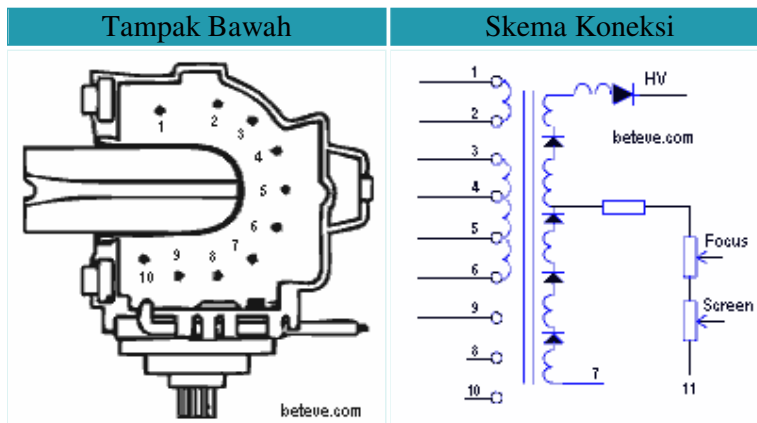

ata Travo Flyback BSC25-4803T

No. Pin	1	2	3	4	5	6	7	8	9	10
Fungsi	H	B+110	NC	AFC	GND	HT	ABL	NP	NC	NP

Digunakan Pada TV : China Brand

Persamaan : [BSC23-01N16](#) [BSC23-01N16](#) [BSC24-01N36](#) [BSC24-09G](#) [BSC25-N1617](#) [BSC25-Z601F](#) [BSC24-08B](#) [BSC24-01N4019L](#)

Data Travo Flyback FSV-14A004C

No. Pin	1	2	3	4	5	6	7	8	9	10
Fungsi	16.5	NC	HT	-16.5	185	GND	NC	ABL	B+125	H

Digunakan Pada TV : Samsung

Persamaan : [FOK14A001](#) [AA26-002101A](#)