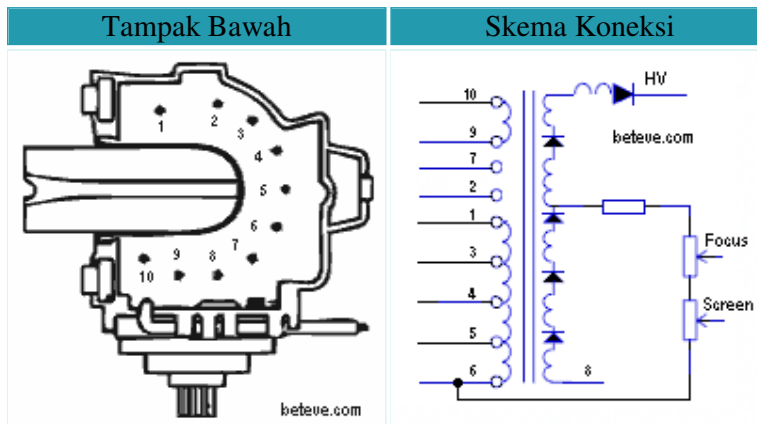

ata Travo Flyback BSC25-4803T

No. Pin	1	2	3	4	5	6	7	8	9	10
Fungsi	H	B+110	NC	AFC	GND	HT	ABL	NP	NC	NP

Digunakan Pada TV : China Brand

Persamaan : [BSC23-01N16](#) [BSC23-01N16](#) [BSC24-01N36](#) [BSC24-09G](#) [BSC25-N1617](#) [BSC25-Z601F](#) [BSC24-08B](#) [BSC24-01N4019L](#)

Data Travo Flyback FSV-14A004C

No. Pin	1	2	3	4	5	6	7	8	9	10
Fungsi	16.5	NC	HT	-16.5	185	GND	NC	ABL	B+125	H

Digunakan Pada TV : Samsung

Persamaan : [FOK14A001](#) [AA26-002101A](#)