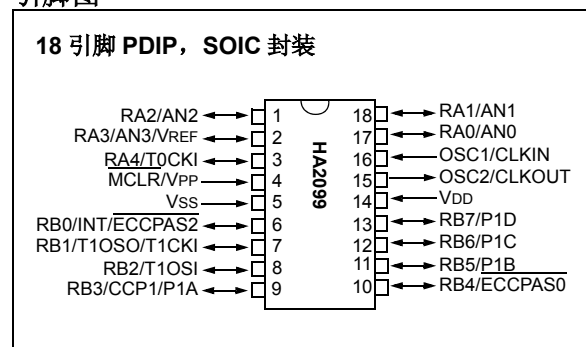

### 引脚图

器件	存储器		I/O	8 位 A/D (通道数)	定时器 8 位 / 16 位	PWM (输出)	VDD 范围
	闪存	数据					
HA2099	2048 x 14	128 x 8	13	4	2/1	1/2/4	4.0V - 5.5V