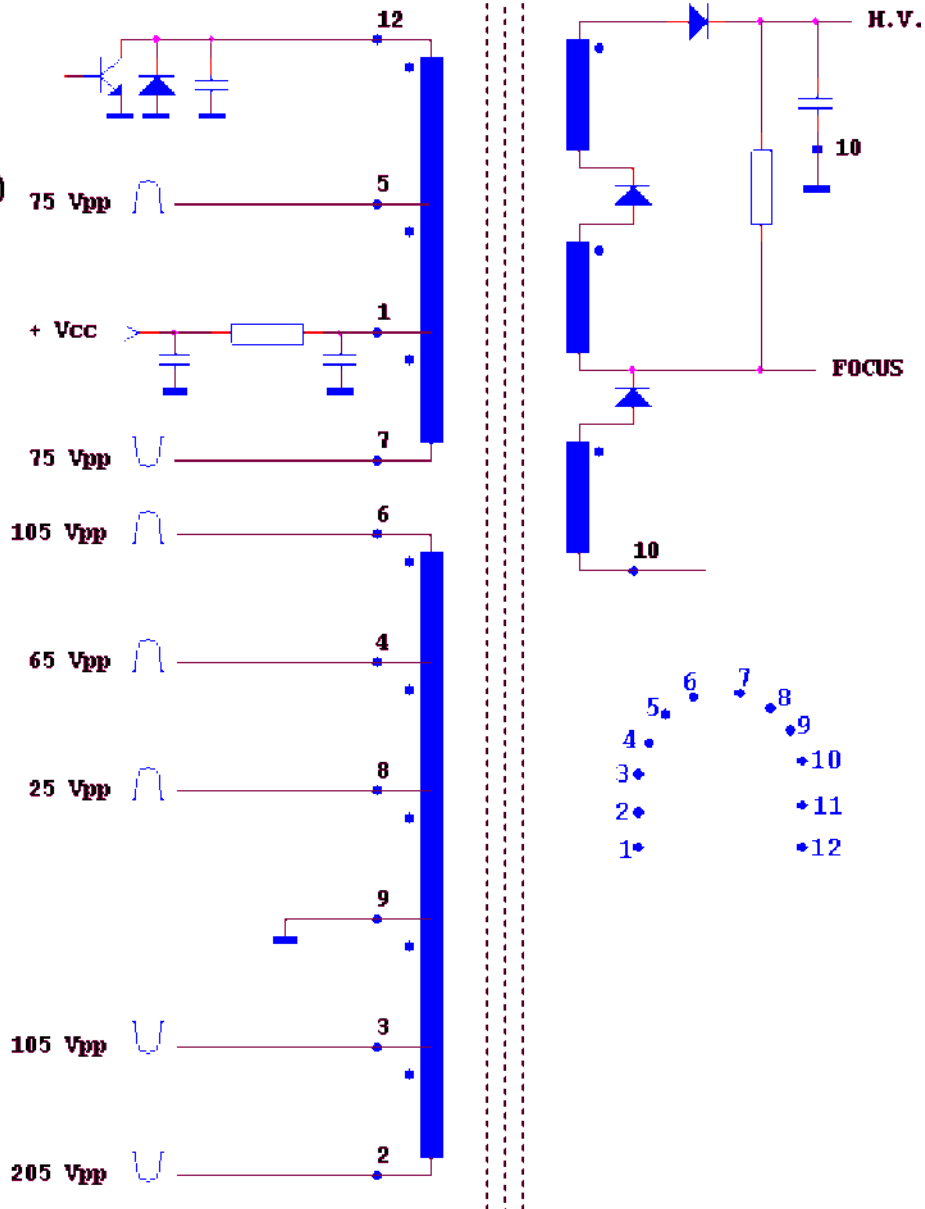

HR 8470

INSTRUM.	MAT	+	COL	LA	L 1	L 2	L 3	TYPE
SMONDST-32KHz	23.7	1	12	10	9			L

Utilizar sólo este simulador para este modelo
Use only this simulator for this model