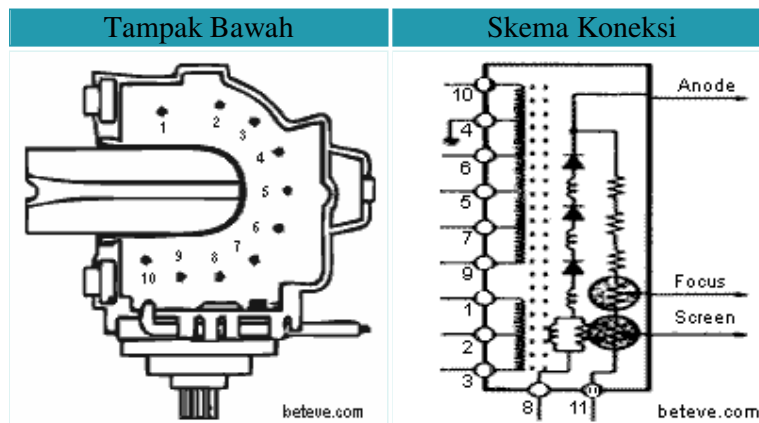

Data Travo Flyback FCK14A006

No. Pin	1	2	3	4	5	6	7	8	9	10
Fungsi	NC	NC	GND	180	15	HT	24	ABL	B+110	H

Digunakan Pada TV : Polytron

Persamaan : [FCM2015HE](#) [FCM14A032](#)

Data Travo Flyback JF0501-1206

No. Pin	1	2	3	4	5	6	7	8	9	10
Fungsi	H	B+115	180	16	24	HT	GND	ABL	AFC	NC

Digunakan Pada TV : Sansui

Persamaan : [154-177B](#) [154-064P](#) [FCK-14B047](#) [JF0501-91802](#) [154-374A](#) [6174Z-6238L](#)