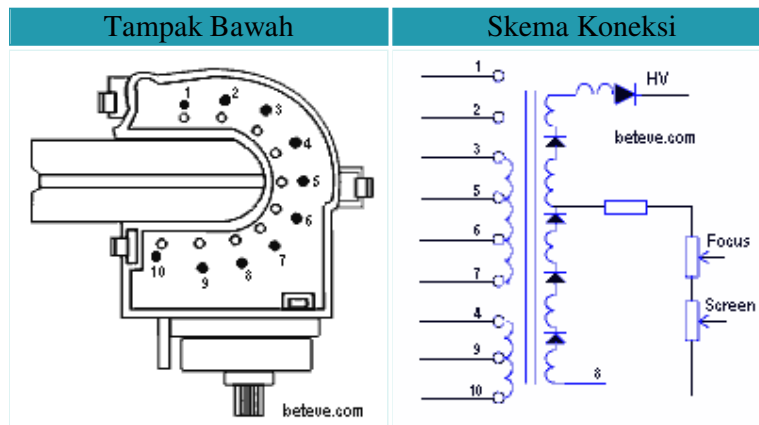

Data Travo Flyback FCK14A006

No. Pin	1	2	3	4	5	6	7	8	9	10
Fungsi	NC	NC	GND	180	15	HT	24	ABL	B+110	H

Digunakan Pada TV : Polytron

Persamaan : [FCM2015HE](#) [FCM14A032](#)

Data Travo Flyback JF0501-1206

No. Pin	1	2	3	4	5	6	7	8	9	10
Fungsi	H	B+115	180	16	24	HT	GND	ABL	AFC	NC

Digunakan Pada TV : Sansui

Persamaan : [154-177B](#) [154-064P](#) [FCK-14B047](#) [JF0501-91802](#) [154-374A](#) [6174Z-6238L](#)