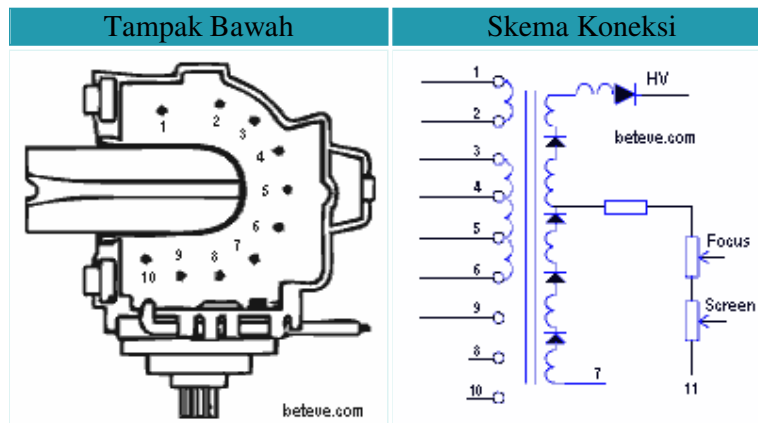

ata Travo Flyback BSC25-4803T

No. Pin	1	2	3	4	5	6	7	8	9	10
Fungsi	H	B+110	NC	AFC	GND	HT	ABL	NP	NC	NP

Digunakan Pada TV : China Brand

Persamaan : [BSC23-01N16](#) [BSC23-01N16](#) [BSC24-01N36](#) [BSC24-09G](#) [BSC25-N1617](#) [BSC25-Z601F](#) [BSC24-08B](#) [BSC24-01N4019L](#)

Data Travo Flyback FSV-14A004C