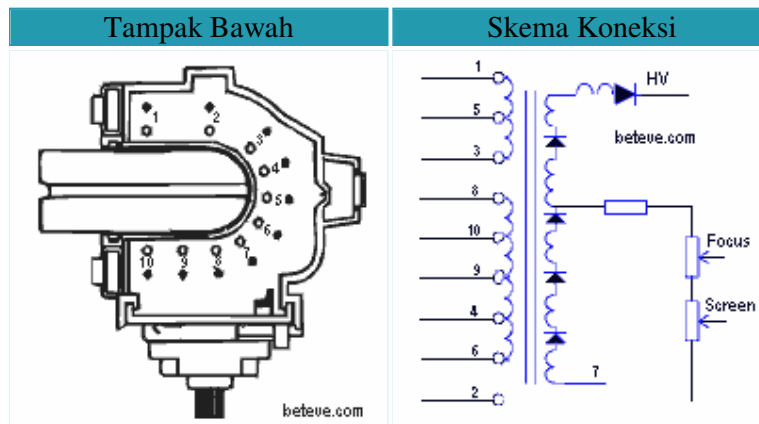

Data Travo Flyback FA061WJ-SA

Kode Koneksi : 12-3467-589-10

No. Pin	1	2	3	4	5	6	7	8	9	10
Fungsi	H	B+130	GND	24	12	AFC	180	GND	HT	ABL

Digunakan Pada TV : Sharp

Data Travo Flyback 154-138L

Kode Koneksi : 135-2-468910-7