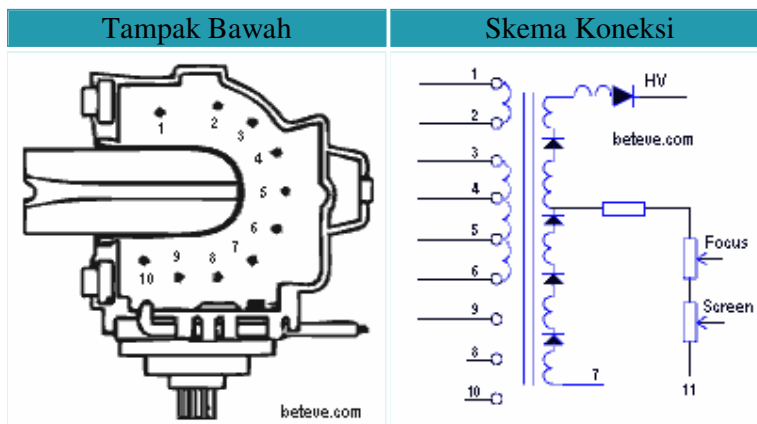

Data Travo Flyback BSC24-08B

No. Pin	1	2	3	4	5	6	7	8	9	10
Fungsi	H	B+110	NC	AFC	GND	HT	ABL	NP	NC	NP

Digunakan Pada TV : China Brand

Persamaan : [BSC23-01N16](#) [BSC23-01N16](#) [BSC24-01N36](#) [BSC24-09G](#) [BSC25-4803T](#) [BSC25-N1617](#) [BSC25-Z601F](#) [BSC24-01N4019L](#)