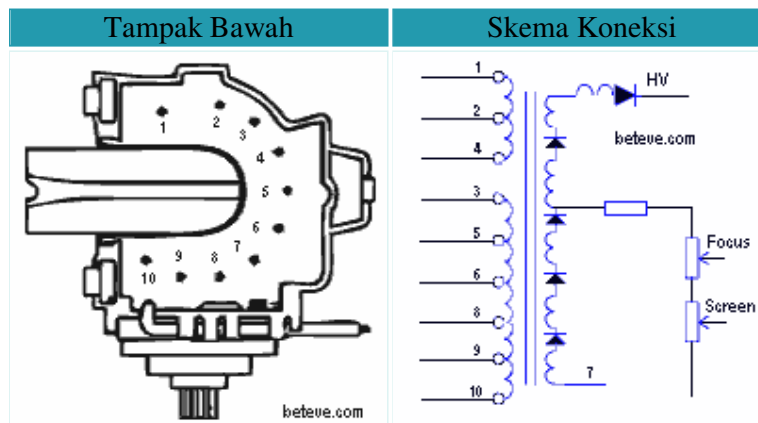

Data Travo Flyback FSA16012M

No. Pin	1	2	3	4	5	6	7	8	9	10
Fungsi	H	B+103	AFC	Bost-Up	16	24	ABL	GND	180	HT

Digunakan Pada TV :

Persamaan : [DCF-2077D](#) [DCF-2077A](#) [DCF-1577](#)

Data Travo Flyback DCF-1577