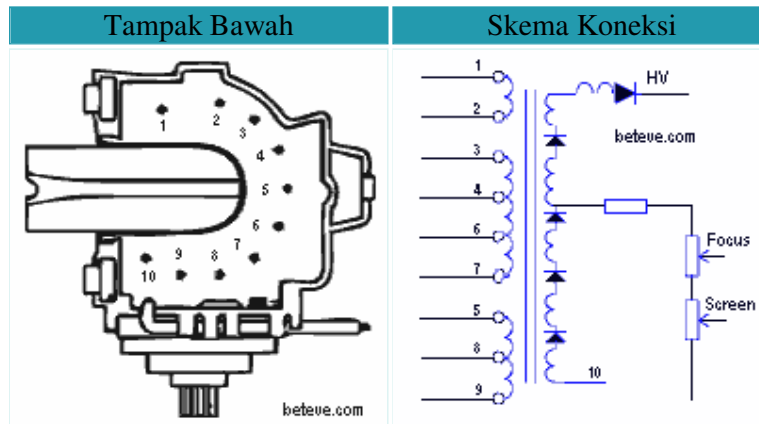

Data Travo Flyback FA061WJ-SA

Kode Koneksi : 12-3467-589-10

No. Pin	1	2	3	4	5	6	7	8	9	10
Fungsi	H	B+130	GND	24	12	AFC	180	GND	HT	ABL

Digunakan Pada TV : Sharp

Data Travo Flyback 154-138L

Kode Koneksi : 135-2-468910-7