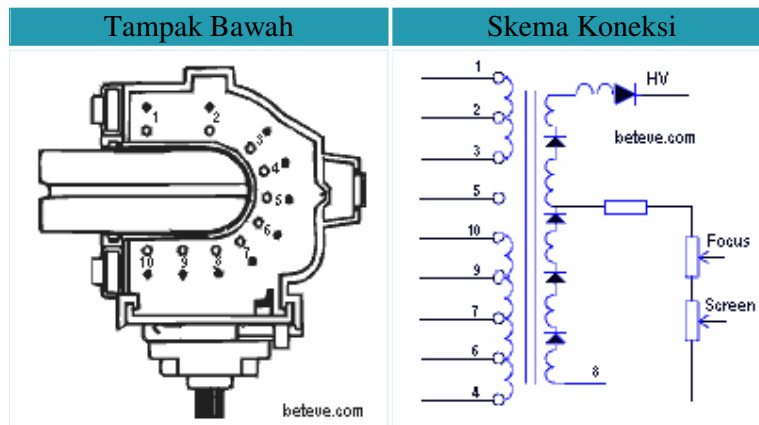

Data Travo Flyback TFB4122BD

No. Pin	1	2	3	4	5	6	7	8	9	10
Fungsi	H	B+115	185	GND	NC	26	12	ABL	HT	AFT

Digunakan Pada TV : Toshiba

Persamaan : [TFB4125CH](#)

ta Travo Flyback BSC24-01N40K