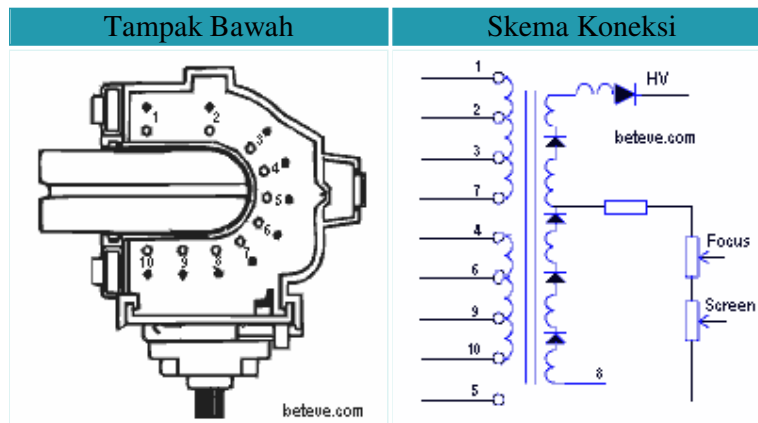

Data Travo Flyback BCS25-4004U

No. Pin	1	2	3	4	5	6	7	8	9	10
Fungsi	H	H1	H2	GND	NC	12.5	B+140	ABL	HT	AFC

Digunakan Pada TV : China