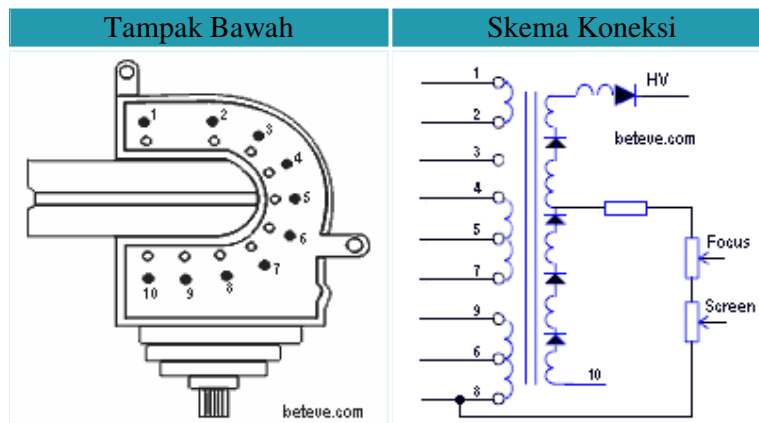

Data Travo Flyback TLF4N052

No. Pin	1	2	3	4	5	6	7	8	9	10
Fungsi	H	B+90	NC	24	HT	180	GND	AFC	16	ABL

Digunakan Pada TV : Panasonic

Persamaan : [TLF15644F1](#) [TLF4G503F](#)