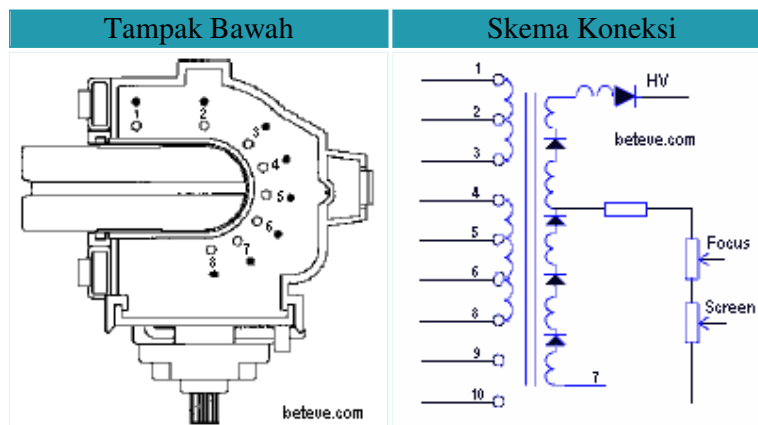

Data Travo Flyback BCS25-N1603

No. Pin	1	2	3	4	5	6	7	8	9	10
Fungsi	H	180	B+108	GND	AFC	12.5	ABL	HT	NP	NP

Digunakan Pada TV : Konka

Persamaan : [BSC25-0113](#) [BSC25-023D](#) [BSC25-2678S](#)