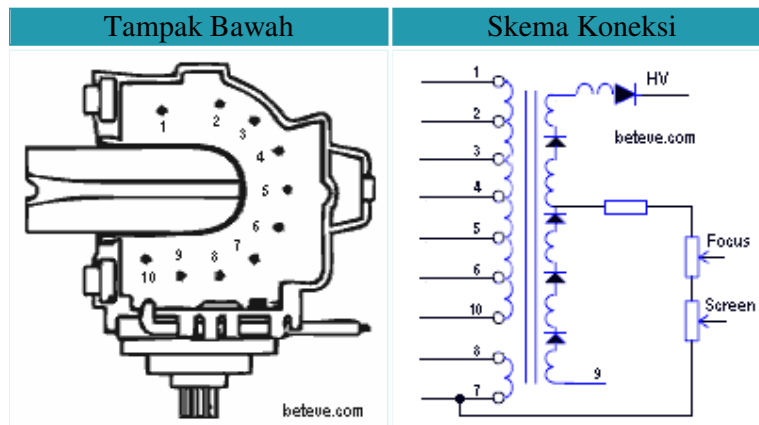

Data Travo Flyback BCS28-2198

No. Pin	1	2	3	4	5	6	7	8	9	10
Fungsi	H1	H	H2	B+110	H3	H4	GND	HT	ABL	180

Digunakan Pada TV : China

Persamaan : [BSC24-01N4006EV](#) [BSC25-09N20E](#) [BSC25-T1010A](#) [BSC25-Z603F](#) [BSC24-01N4006EVR](#) [BSC24-N40G1](#)