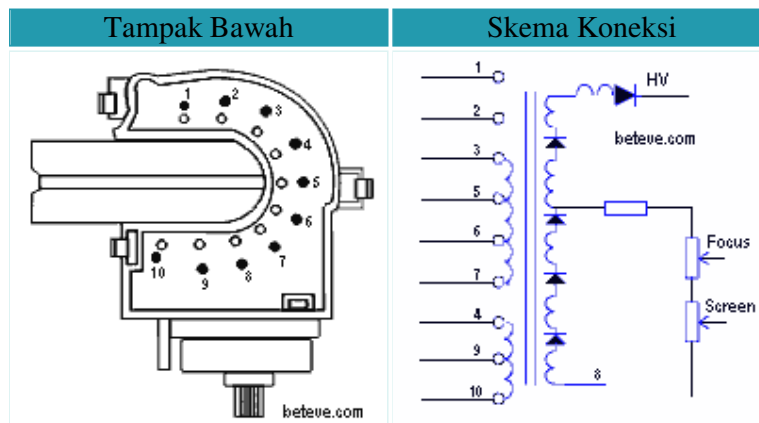

Data Travo Flyback FCM2015HE

No. Pin	1	2	3	4	5	6	7	8	9	10
Fungsi	NC	NC	GND	180	15	HT	24	ABL	B+110	H

Digunakan Pada TV : Polytron

Persamaan : [FCK14A006](#) [FCM14A032](#)