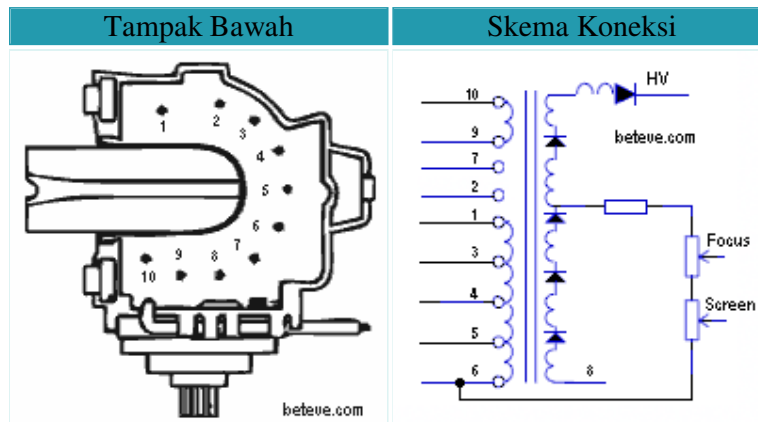

ata Travo Flyback BSC25-4803T

No. Pin	1	2	3	4	5	6	7	8	9	10
Fungsi	H	B+110	NC	AFC	GND	HT	ABL	NP	NC	NP

Digunakan Pada TV : China Brand

Persamaan : [BSC23-01N16](#) [BSC23-01N16](#) [BSC24-01N36](#) [BSC24-09G](#) [BSC25-N1617](#) [BSC25-Z601F](#) [BSC24-08B](#) [BSC24-01N4019L](#)

Data Travo Flyback FSV-14A004C

No. Pin	1	2	3	4	5	6	7	8	9	10
Fungsi	16.5	NC	HT	-16.5	185	GND	NC	ABL	B+125	H

Digunakan Pada TV : Samsung

Persamaan : [FOK14A001](#) [AA26-002101A](#)

Data Travo Flyback FSV20A099