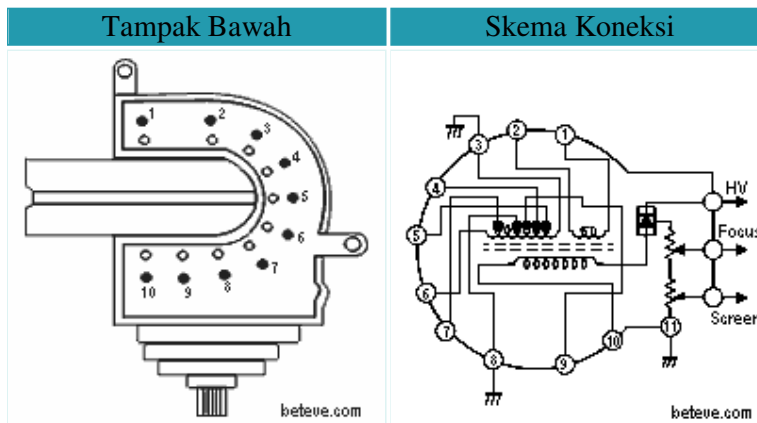

Data Travo Flyback F0101KM-SA

No. Pin	1	2	3	4	5	6	7	8	9	10
Fungsi	H	B+115	GND	24	12	AFC	180	GND	HT	ABL

Digunakan Pada TV : Sharp

Persamaan : [F0194PEN1-SA](#) [F0193PEN1-SA](#) [F0147PE-M](#) [BCS21-2647](#) [F0102KM](#) [F02299PE-B](#) [F0141PE-M](#)