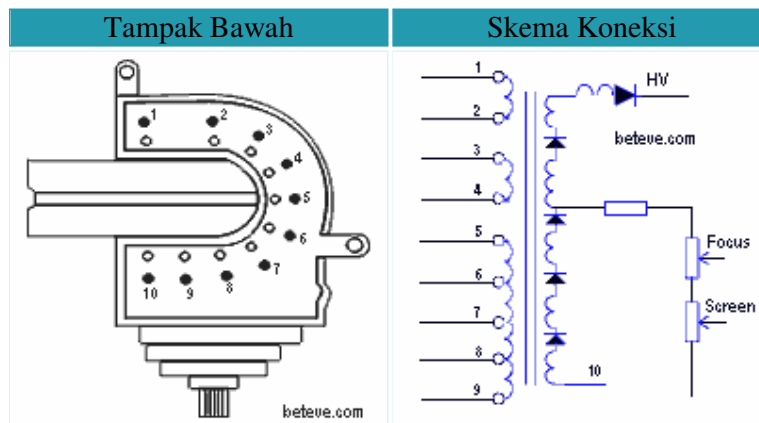

Data Travo Flyback BSC25-0217B

No. Pin	1	2	3	4	5	6	7	8	9	10
Fungsi	H	B+130	GND	24	NC	AFC	180	GND	HT	ABL

Digunakan Pada TV : Sharp

Persamaan : [FA137WJZZ](#)