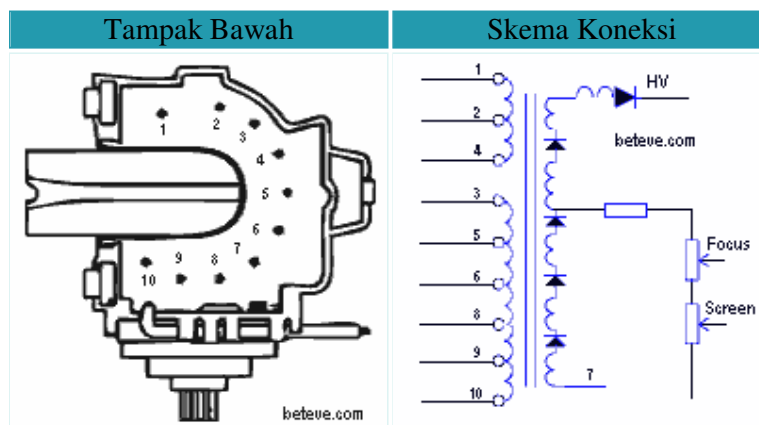

Data Travo Flyback DCF-2077D

No. Pin	1	2	3	4	5	6	7	8	9	10
Fungsi	H	B+103	AFC	Bost-Up	16	24	ABL	GND	180	HT

Digunakan Pada TV : Solidtron

Persamaan : [DCF-2077A](#) [DCF-1577](#) [FSA16012M](#)