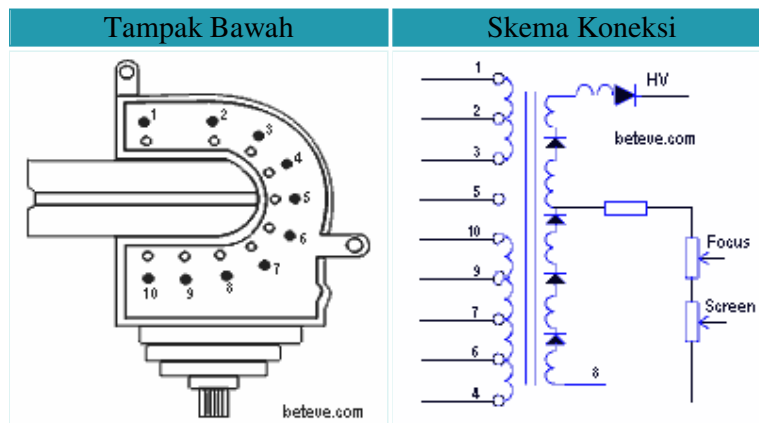

Data Travo Flyback TFB4125CH

No. Pin	1	2	3	4	5	6	7	8	9	10
Fungsi	H	B+115	185	GND	NC	26	12	ABL	HT	AFC

Digunakan Pada TV : Toshiba

Persamaan : [TFB4122BD](#)