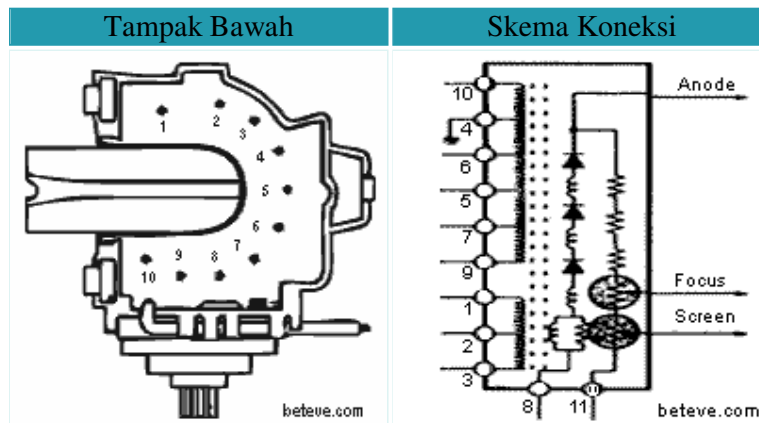

Data Travo Flyback 154-177B

No. Pin	1	2	3	4	5	6	7	8	9	10
Fungsi	H	180	B+110	GND	12	24	40	ABL	HT	AFC

Digunakan Pada TV : Goldstar

Persamaan : [154-064P](#) [FCK-14B047](#) [JF0501-1206](#) [JF0501-91802](#) [154-374A](#) [6174Z-6238L](#)