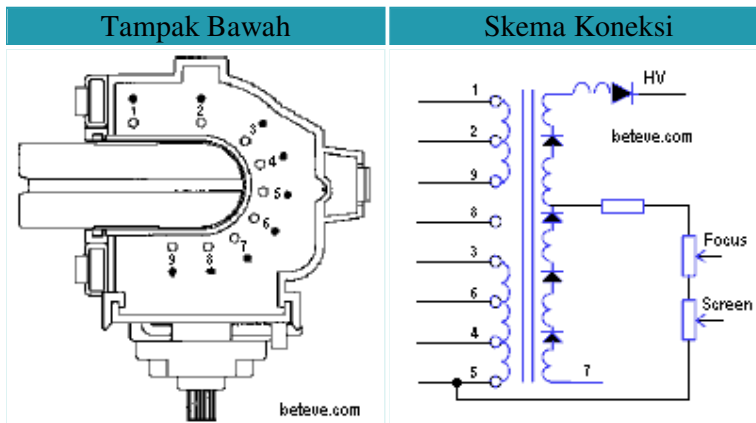

Data Travo Flyback JF0501-1901

No. Pin	1	2	3	4	5	6	7	8	9	10
Fungsi	H	B+110	GND	180	HT	ABL	GND	16	NC	26

Digunakan Pada TV : Akira

Data Travo Flyback BSC24-N40G1

No. Pin	1	2	3	4	5	6	7	8	9	10
Fungsi	H1	H	H2	B+110	H3	H4	GND	HT	ABL	AFC

Digunakan Pada TV : China Brand

Persamaan : [BSC24-01N4006EV](#) [BSC25-09N20E](#) [BSC25-T1010A](#) [BSC25-Z603F](#) [BSC24-01N4006EVR](#) [BCS28-2198](#)

Data Travo Flyback BSC25-3504V

No. Pin	1	2	3	4	5	6	7	8	9
Fungsi	H	B+110	NC	AFC	GND	HT	ABL	NP	180