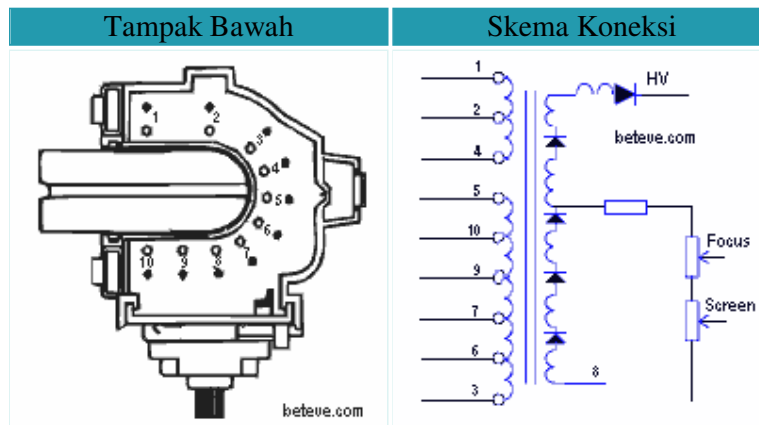

Data Travo Flyback JF0601-19577

No. Pin	1	2	3	4	5	6	7	8	9	10
Fungsi	H	B+110	GND	180	NC	HT	NC	ABL	12	-12

Digunakan Pada TV : Polytron

Persamaan : [FCM-20B061N](#)