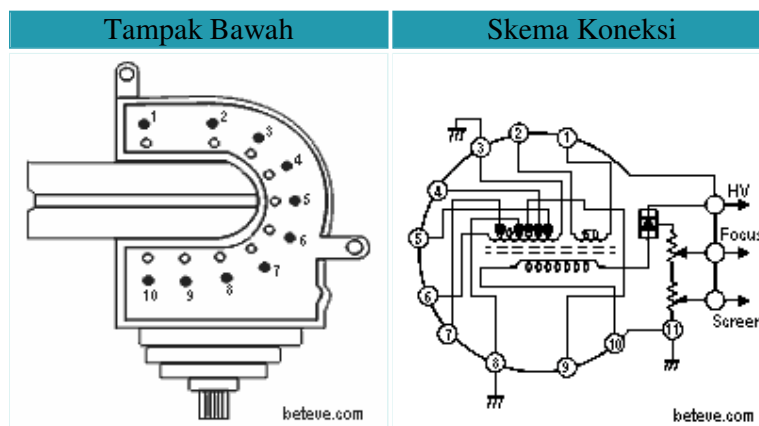

Data Travo Flyback F0102KM

No. Pin	1	2	3	4	5	6	7	8	9	10
Fungsi	H	B+115	GND	24	12	AFC	180	GND	HT	ABL

Digunakan Pada TV : Sharp

Persamaan : [F0194PEN1-SA](#) [F0193PEN1-SA](#) [F0147PE-M](#) [BCS21-2647](#) [F0101KM-SA](#) [F02299PE-B](#) [F0141PE-M](#)