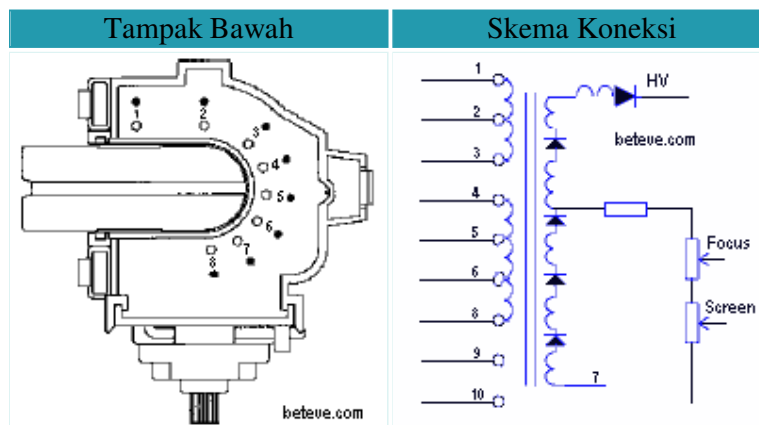

Data Travo Flyback BCS25-N1603

No. Pin	1	2	3	4	5	6	7	8	9	10
Fungsi	H	180	B+108	GND	AFC	12.5	ABL	HT	NP	NP

Digunakan Pada TV : Konka

Persamaan : [BSC25-0113](#) [BSC25-023D](#) [BSC25-2678S](#)