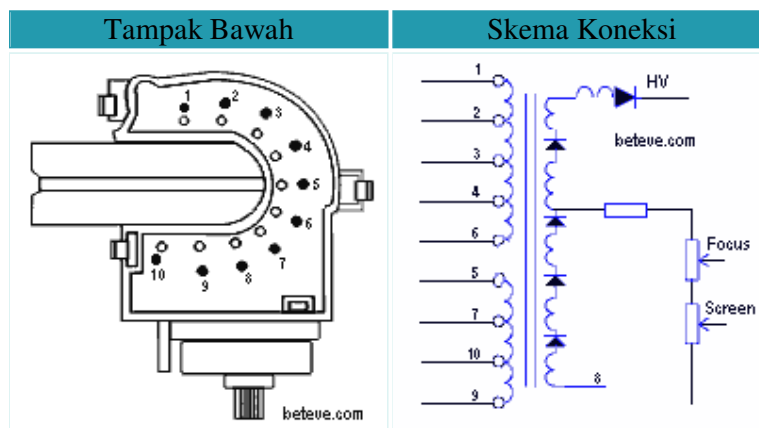

Data Travo Flyback FCM2014FL

No. Pin	1	2	3	4	5	6	7	8	9	10
Fungsi	16	AFC	HT	24	180	GND	BOST	ABL	B+110	H

Digunakan Pada TV : Samsung

Persamaan : [FCM14A025](#)