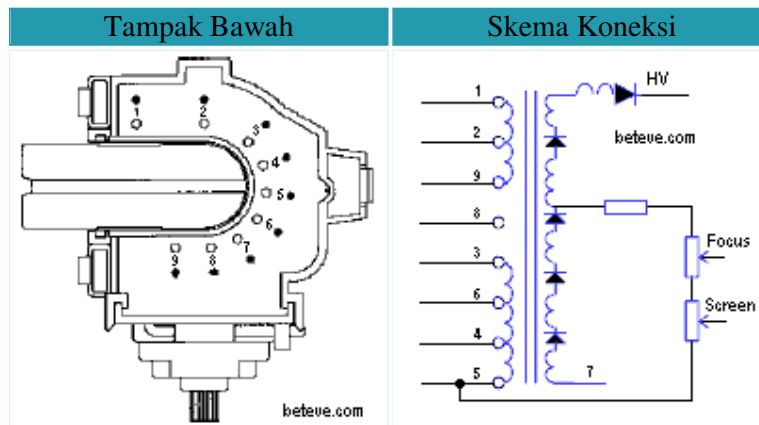

Persamaan : [BSC25-05N2120R](#)

Data Travo Flyback TFB4125CH

No. Pin	1	2	3	4	5	6	7	8	9	10
Fungsi	H	B+115	185	GND	NC	26	12	ABL	HT	AFC

Digunakan Pada TV : Toshiba

Persamaan : [TFB4122BD](#)

Data Travo Flyback BSC25-05N2135C