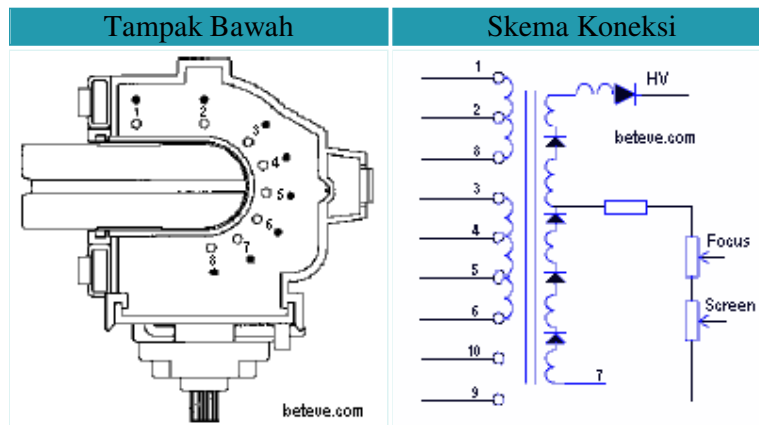

Data Travo Flyback BSC25-N0449

No. Pin	1	2	3	4	5	6	7	8
Fungsi	H	B+110	26	AFC	GND	HT	ABL	180

Digunakan Pada TV : China Brand

Persamaan : [BSC22-68F03](#)

Data Travo Flyback BSC22-68F03

No. Pin	1	2	3	4	5	6	7	8
Fungsi	H	B+110	26	AFC	GND	HT	ABL	180