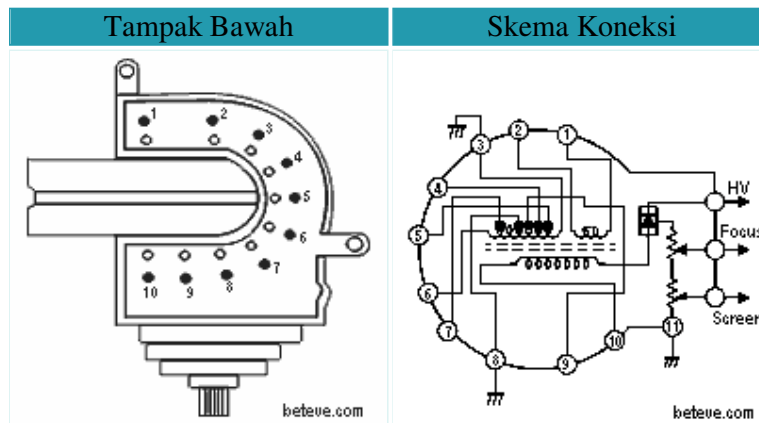

Data Travo Flyback F0101KM-SA

No. Pin	1	2	3	4	5	6	7	8	9	10
Fungsi	H	B+115	GND	24	12	AFC	180	GND	HT	ABL

Digunakan Pada TV : Sharp

Persamaan : [F0194PEN1-SA](#) [F0193PEN1-SA](#) [F0147PE-M](#) [BCS21-2647](#) [F0102KM](#) [F02299PE-B](#) [F0141PE-M](#)