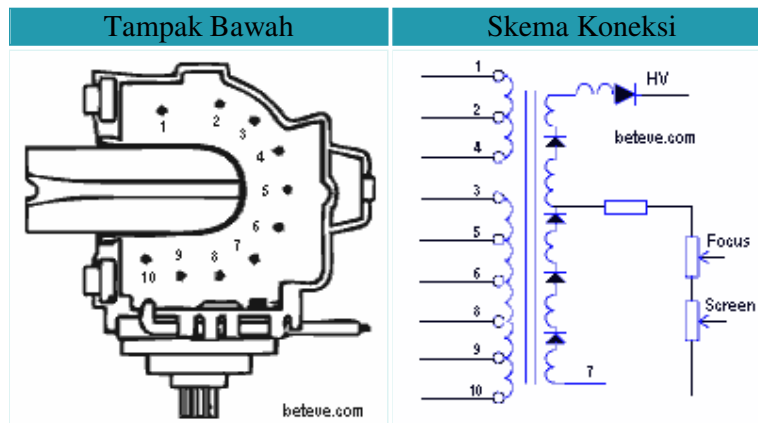

Data Travo Flyback FSA16012M

No. Pin	1	2	3	4	5	6	7	8	9	10
Fungsi	H	B+103	AFC	Bost-Up	16	24	ABL	GND	180	HT

Digunakan Pada TV :

Persamaan : [DCF-2077D](#) [DCF-2077A](#) [DCF-1577](#)