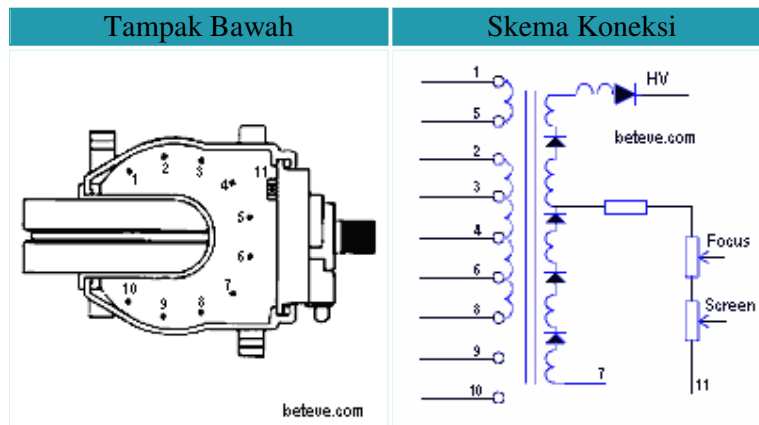

Data Travo Flyback 2435521

No. Pin	1	2	3	4	5	6	7	8	9	10
Fungsi	H	GND	25	200	B+110	HT	ABL	14	NC	NC

Digunakan Pada TV : Hitachi

Persamaan :

Catatan : Pada board, urutan kaki berlawanan dengan gambar diatas