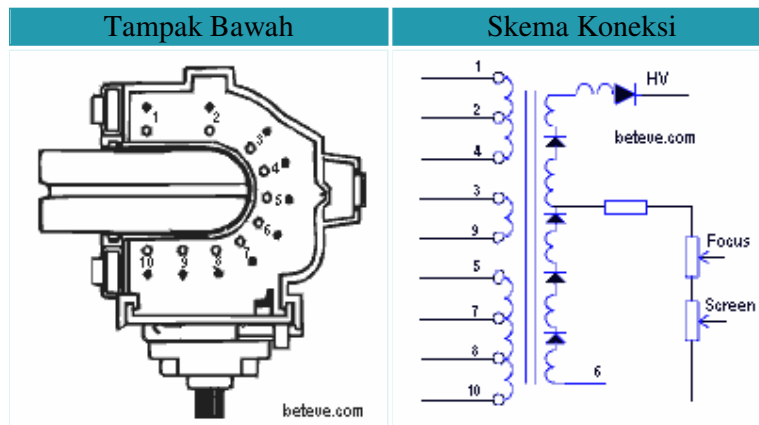

Digunakan Pada TV : China

Data Travo Flyback BCS25-N1603

No. Pin	1	2	3	4	5	6	7	8	9	10
Fungsi	H	180	B+108	GND	AFC	12.5	ABL	HT	NP	NP

Digunakan Pada TV : Konka

Persamaan : [BSC25-0113](#) [BSC25-023D](#) [BSC25-2678S](#)

Data Travo Flyback FCM-21A004

No. Pin	1	2	3	4	5	6	7	8	9	10
Fungsi	H	B+110	NC	195	AFC	ABL	GND	14	NC	24

Digunakan Pada TV : China

Data Travo Flyback BSC23-N0121

No. Pin	1	2	3	4	5	6	7	8	9	10
Fungsi	H	180	B+110	GND	12	26	NC	ABL	HT	AFC