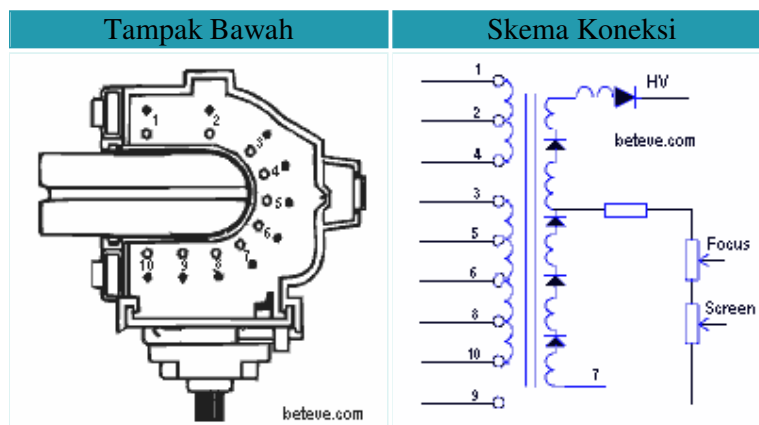

Data Travo Flyback FCM14A025

No. Pin	1	2	3	4	5	6	7	8	9	10
Fungsi	16	AFC	HT	24	180	GND	BOST	ABL	B+110	H

Digunakan Pada TV : Samsung

Persamaan : [FCM2014FL](#)

Data Travo Flyback JF0501-1914

No. Pin	1	2	3	4	5	6	7	8	9	10
Fungsi	180	H	AFC	B+110	12	24	ABL	GND	NC	HT

Digunakan Pada TV : TCL

Persamaan : [BSC25-0231](#)

Data Travo Flyback BSC25-0231

No. Pin	1	2	3	4	5	6	7	8	9	10
Fungsi	180	H	AFC	B+110	12	24	ABL	GND	NC	HT

Digunakan Pada TV : TCL

Persamaan : [JF0501-1914](#)