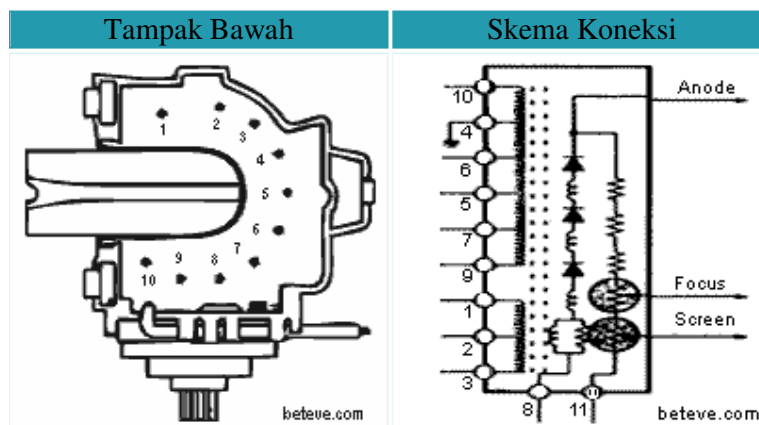

Data Travo Flyback JF0501-1206

No. Pin	1	2	3	4	5	6	7	8	9	10
Fungsi	H	B+115	180	16	24	HT	GND	ABL	AFC	NC

Digunakan Pada TV : Sansui

Persamaan : [154-177B](#) [154-064P](#) [FCK-14B047](#) [JF0501-91802](#) [154-374A](#) [6174Z-6238L](#)