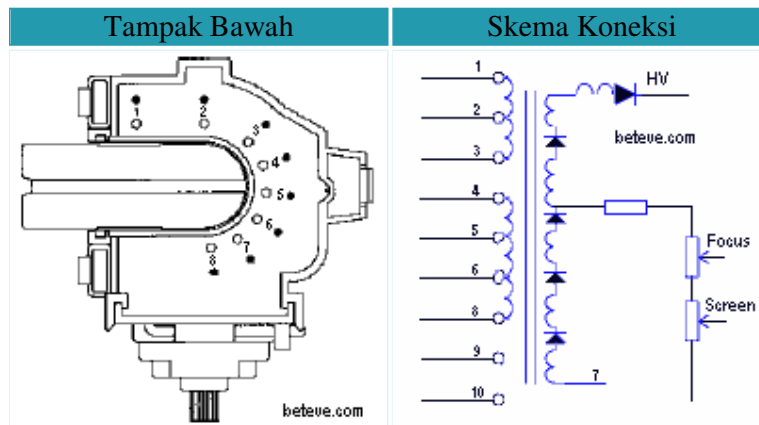

Data Travo Flyback BSC25-2678S

No. Pin	1	2	3	4	5	6	7	8	9	10
Fungsi	H	180	B+110	GND	AFC	12	ABL	HT	NC	NC

Digunakan Pada TV : Konka

Persamaan : [BCS25-N1603](#) [BSC25-0113](#) [BSC25-023D](#)

Data Travo Flyback BSC25-023D