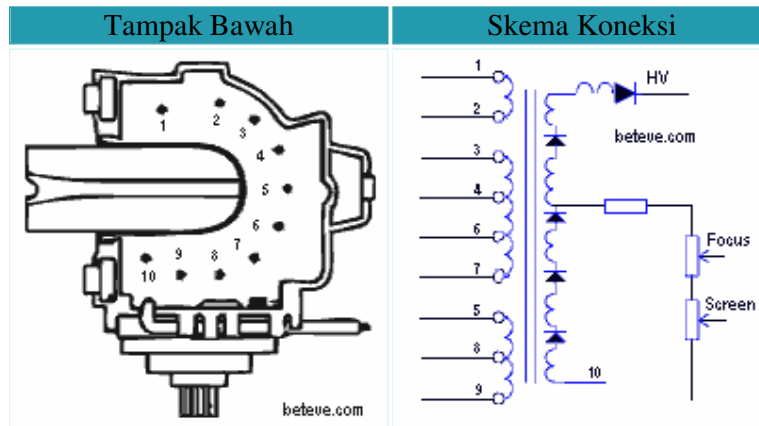

Data Travo Flyback FA061WJ-SA

Kode Koneksi : 12-3467-589-10

No. Pin	1	2	3	4	5	6	7	8	9	10
Fungsi	H	B+130	GND	24	12	AFC	180	GND	HT	ABL

Digunakan Pada TV : Sharp

Data Travo Flyback 154-138L

Kode Koneksi : 135-2-468910-7