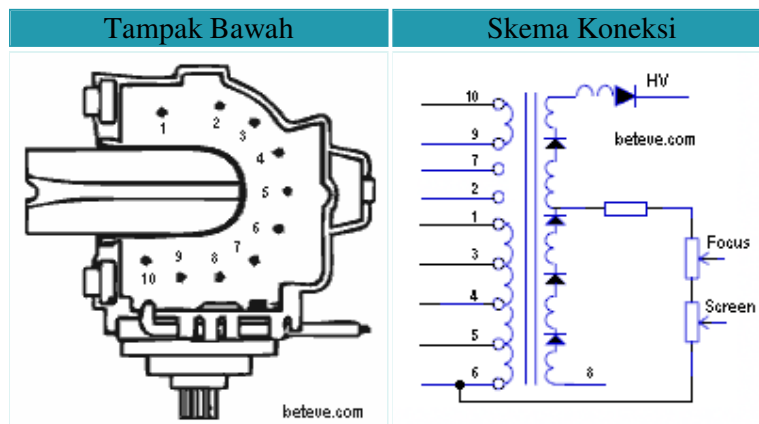

No. Pin	1	2	3	4	5	6	7	8	9	10
Fungsi	16.5	NC	HT	-16.5	200	GND	NC	ABL	B+130	H

Digunakan Pada TV : Samsung

Persamaan : [AA26-002101A](#) [FSV-14A004C](#)