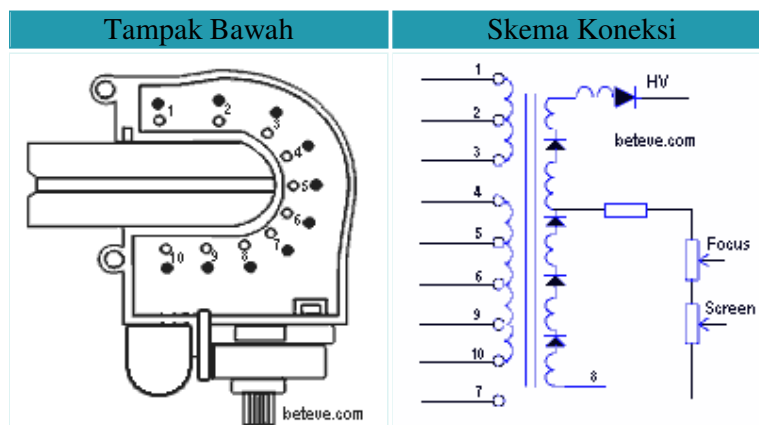

Data Travo Flyback 6174V-6006H

No. Pin	1	2	3	4	5	6	7	8	9	10
Fungsi	H	180	B+110	GND	12	26	NC	ABL	HT	AFC

Digunakan Pada TV : LG

Persamaan : [6174V-6006E](#) [BSC23-N0121](#)