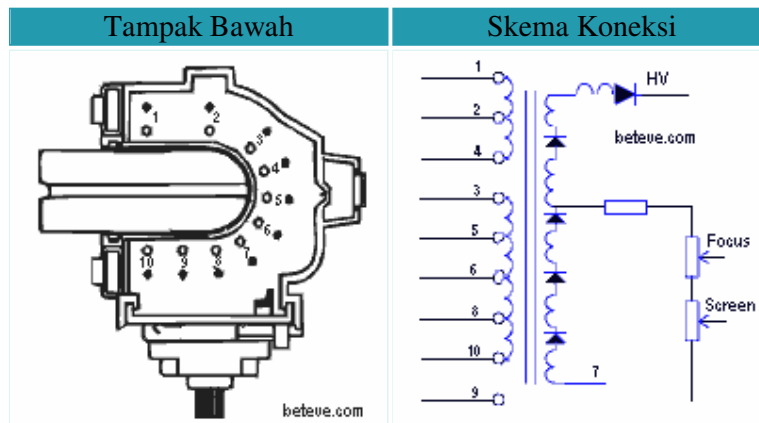

Data Travo Flyback FCM14A025

No. Pin	1	2	3	4	5	6	7	8	9	10
Fungsi	16	AFC	HT	24	180	GND	BOST	ABL	B+110	H

Digunakan Pada TV : Samsung

Persamaan : [FCM2014FL](#)

Data Travo Flyback JF0501-1914

No. Pin	1	2	3	4	5	6	7	8	9	10
Fungsi	180	H	AFC	B+110	12	24	ABL	GND	NC	HT

Digunakan Pada TV : TCL

Persamaan : [BSC25-0231](#)

Data Travo Flyback BSC25-0231

No. Pin	1	2	3	4	5	6	7	8	9	10
Fungsi	180	H	AFC	B+110	12	24	ABL	GND	NC	HT

Digunakan Pada TV : TCL

Persamaan : [JF0501-1914](#)