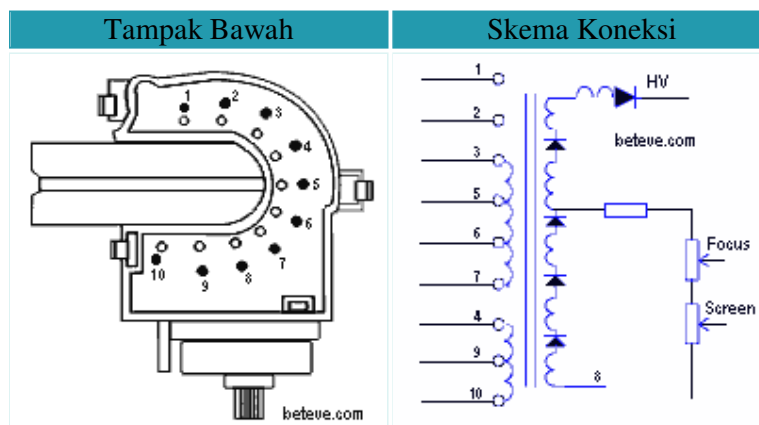

Data Travo Flyback FCM2015HE

No. Pin	1	2	3	4	5	6	7	8	9	10
Fungsi	NC	NC	GND	180	15	HT	24	ABL	B+110	H

Digunakan Pada TV : Polytron

Persamaan : [FCK14A006](#) [FCM14A032](#)