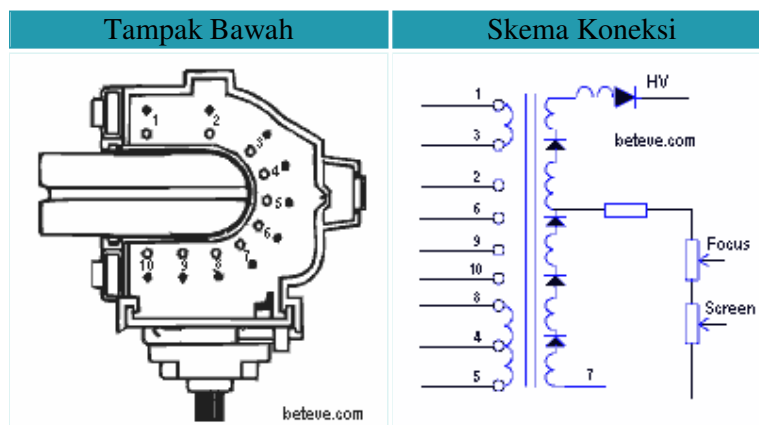

Data Travo Flyback TFB4122BD

No. Pin	1	2	3	4	5	6	7	8	9	10
Fungsi	H	B+115	185	GND	NC	26	12	ABL	HT	AFT

Digunakan Pada TV : Toshiba

Persamaan : [TFB4125CH](#)

ta Travo Flyback BSC24-01N40K

No. Pin	1	2	3	4	5	6	7	8	9	10
Fungsi	H	NC	B+110	GND	AFC	NC	ABL	HT	NC	NC