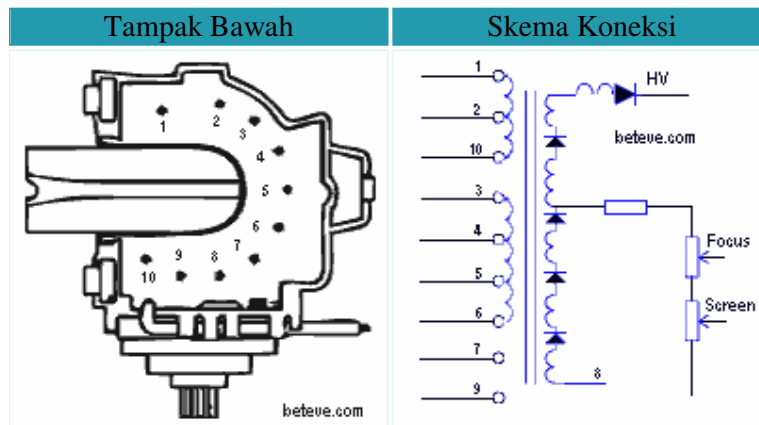

Data Travo Flyback L40B9001

No. Pin	1	2	3	4	5	6	7	8	9	10
Fungsi	H	B+130	NC	AFC	GND	HT	GND	ABL	NC	180

Digunakan Pada TV : Sanyo

Persamaan : [L40B05500](#)