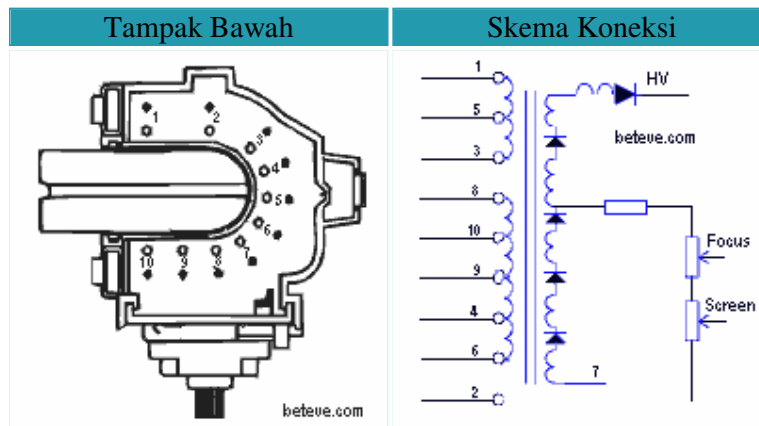

Data Travo Flyback FA061WJ-SA

Kode Koneksi : 12-3467-589-10

No. Pin	1	2	3	4	5	6	7	8	9	10
Fungsi	H	B+130	GND	24	12	AFC	180	GND	HT	ABL

Digunakan Pada TV : Sharp

Data Travo Flyback 154-138L

Kode Koneksi : 135-2-468910-7