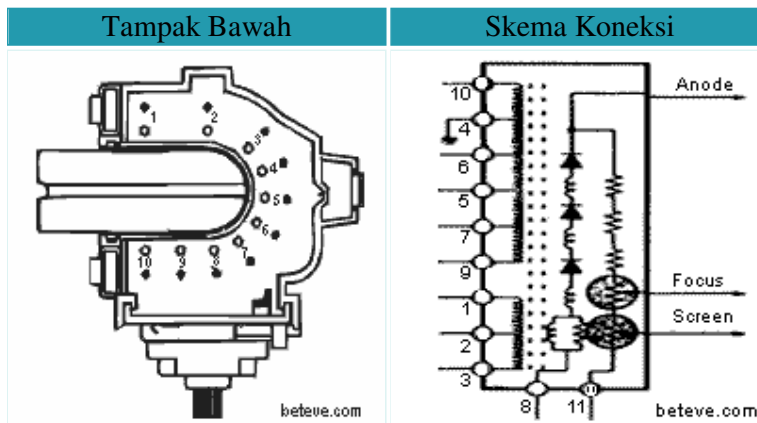

Digunakan Pada TV : LG

Data Travo Flyback 6174V-6006V

No. Pin	1	2	3	4	5	6	7	8	9	10
Fungsi	H	180	B+110	GND	NC	24	NC	ABL	HT	AFC

Digunakan Pada TV : LG

Data Travo Flyback 154-374A

No. Pin	1	2	3	4	5	6	7	8	9	10
Fungsi	H	200	B+125	GND	16	26	45	ABL	HT	AFC