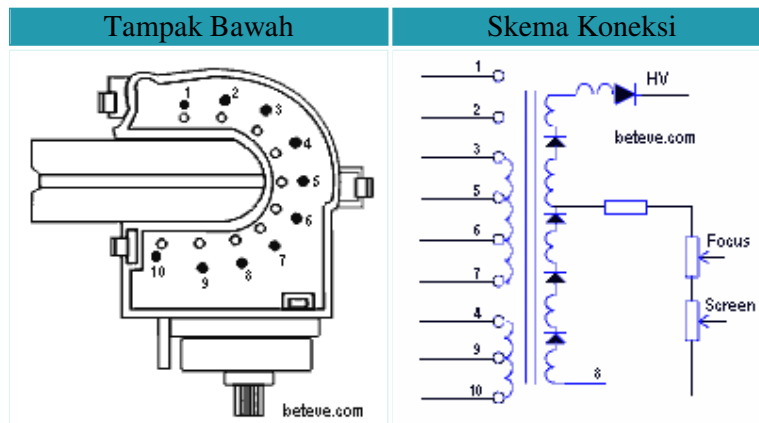

Data Travo Flyback FCM2015HE

No. Pin	1	2	3	4	5	6	7	8	9	10
Fungsi	NC	NC	GND	180	15	HT	24	ABL	B+110	H

Digunakan Pada TV : Polytron

Persamaan : [FCK14A006](#) [FCM14A032](#)

Data Travo Flyback FCK14A006

No. Pin	1	2	3	4	5	6	7	8	9	10
Fungsi	NC	NC	GND	180	15	HT	24	ABL	B+110	H