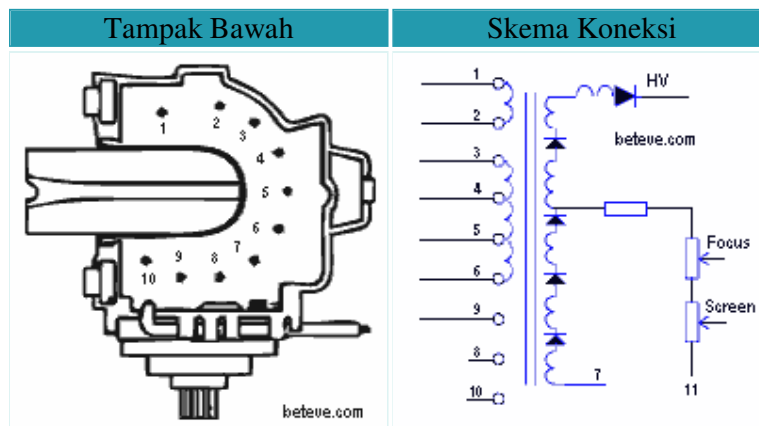

Data Travo Flyback BSC25-N1617

No. Pin	1	2	3	4	5	6	7	8	9	10
Fungsi	H	B+110	NC	AFC	GND	HT	ABL	NP	NC	NP

Digunakan Pada TV : China Brand

Persamaan : [BSC23-01N16](#) [BSC23-01N16](#) [BSC24-01N36](#) [BSC24-09G](#) [BSC25-4803T](#) [BSC25-Z601F](#) [BSC24-08B](#) [BSC24-01N4019L](#)