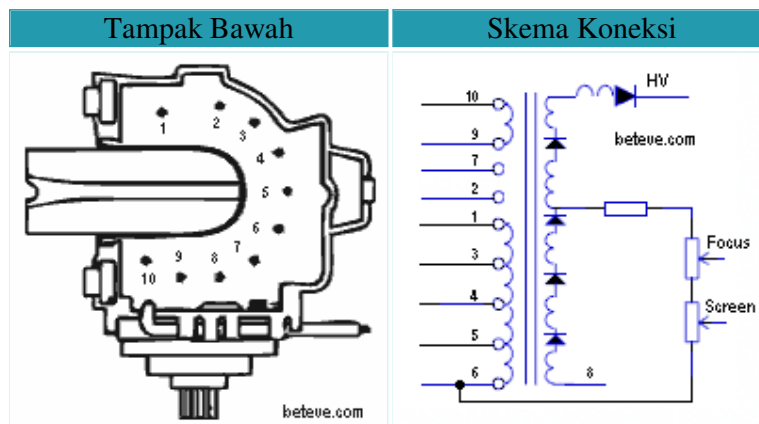

ata Travo Flyback BSC25-4803T

No. Pin	1	2	3	4	5	6	7	8	9	10
Fungsi	H	B+110	NC	AFC	GND	HT	ABL	NP	NC	NP

Digunakan Pada TV : China Brand

Persamaan : [BSC23-01N16](#) [BSC23-01N16](#) [BSC24-01N36](#) [BSC24-09G](#) [BSC25-N1617](#) [BSC25-Z601F](#) [BSC24-08B](#) [BSC24-01N4019L](#)

Data Travo Flyback FSV-14A004C

No. Pin	1	2	3	4	5	6	7	8	9	10
Fungsi	16.5	NC	HT	-16.5	185	GND	NC	ABL	B+125	H

Digunakan Pada TV : Samsung

Persamaan : [FOK14A001](#) [AA26-002101A](#)

Data Travo Flyback FSV20A099