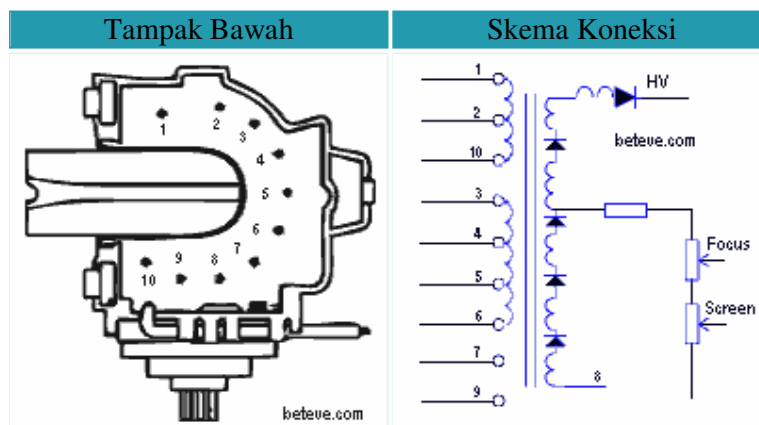

Data Travo Flyback L40B9001

No. Pin	1	2	3	4	5	6	7	8	9	10
Fungsi	H	B+130	NC	AFC	GND	HT	GND	ABL	NC	180

Digunakan Pada TV : Sanyo

Persamaan : [L40B05500](#)

Data Travo Flyback L40B05500

No. Pin	1	2	3	4	5	6	7	8	9	10
Fungsi	H	B+130	NC	AFC	GND	HT	GND	ABL	NC	180