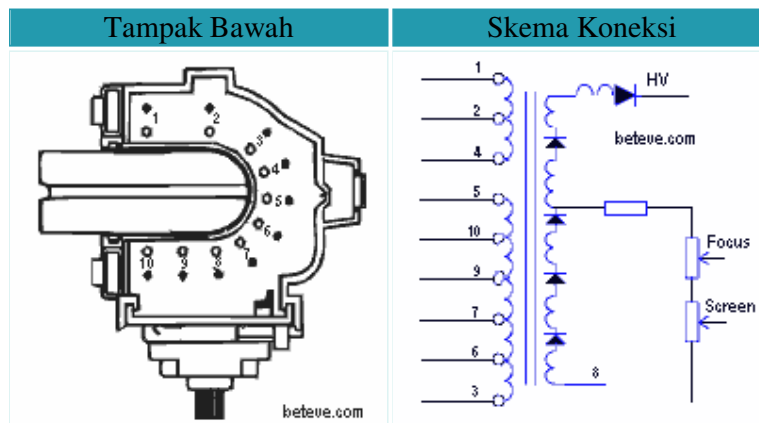

Data Travo Flyback FCM-20B061N

No. Pin	1	2	3	4	5	6	7	8	9	10
Fungsi	H	B+110	GND	180	NC	HT	NC	ABL	12	-12

Digunakan Pada TV : Polytron

Persamaan : [JF0601-19577](#)