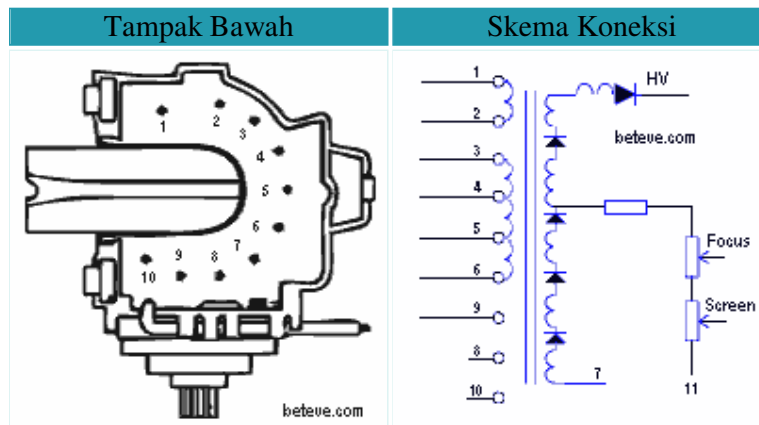

Data Travo Flyback BSC25-Z601F

No. Pin	1	2	3	4	5	6	7	8	9	10
Fungsi	H	B+110	NC	AFC	GND	HT	ABL	NP	NC	NP

Digunakan Pada TV : China Brand

Persamaan : [BSC23-01N16](#) [BSC23-01N16](#) [BSC24-01N36](#) [BSC24-09G](#) [BSC25-4803T](#) [BSC25-N1617](#) [BSC24-08B](#) [BSC24-01N4019L](#)