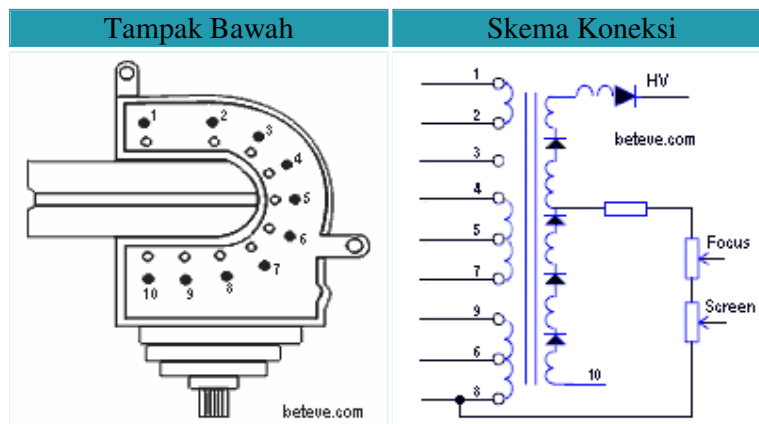

Data Travo Flyback TLF15644F1

No. Pin	1	2	3	4	5	6	7	8	9	10
Fungsi	H	B+90	NC	24	HT	185	GND	GND	16	ABL

Digunakan Pada TV : Panasonic

Persamaan : [TLF4N052](#) [TLF4G503F](#)