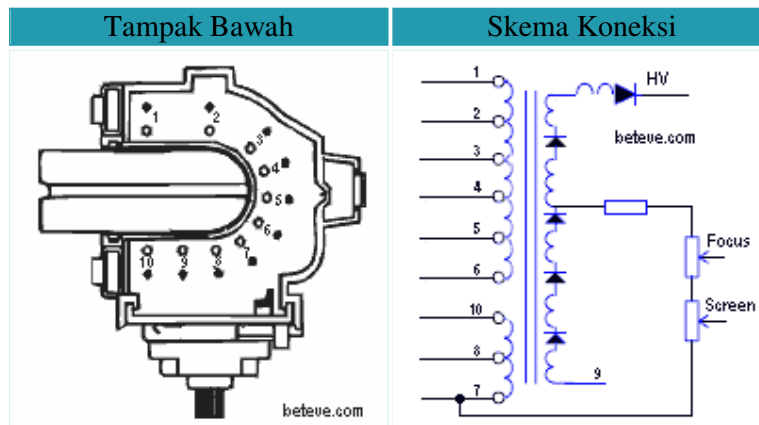

Data Travo Flyback BSC25-N0313

No. Pin	1	2	3	4	5	6	7	8	9	10
Fungsi	H1	H	H2	B+110	H3	H4	GND	HT	ABL	AFC

Digunakan Pada TV : China Brand

Persamaan : [BSC24-014001D](#) [BSC25-N0321](#) [BSC25-N1534](#) [BSC25-N1634](#) [BSC25-Z1003](#) [BSC25-Z2705](#) [BSC25-Z2706](#) [BSC25-F1125A](#)