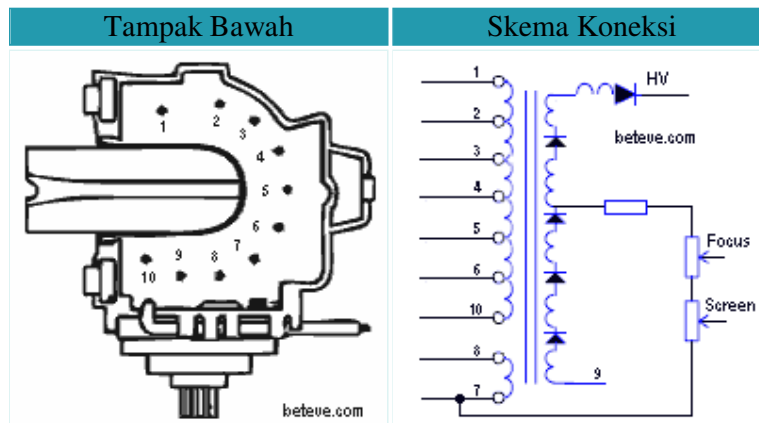

Data Travo Flyback BCS28-2198

No. Pin	1	2	3	4	5	6	7	8	9	10
Fungsi	H1	H	H2	B+110	H3	H4	GND	HT	ABL	180

Digunakan Pada TV : China

Persamaan : [BSC24-01N4006EV](#) [BSC25-09N20E](#) [BSC25-T1010A](#) [BSC25-Z603F](#) [BSC24-01N4006EVR](#) [BSC24-N40G1](#)