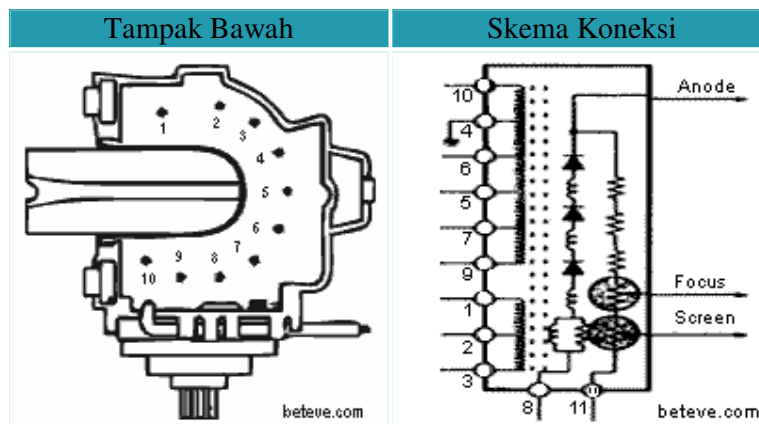

Data Travo Flyback FCK-14B047

No. Pin	1	2	3	4	5	6	7	8	9	10
Fungsi	HC	180	B+110	GND	12	24	40	ABL	HT	AFC

Digunakan Pada TV :

Persamaan : [154-177B](#) [154-064P](#) [JF0501-1206](#) [JF0501-91802](#) [154-374A](#) [6174Z-6238L](#)