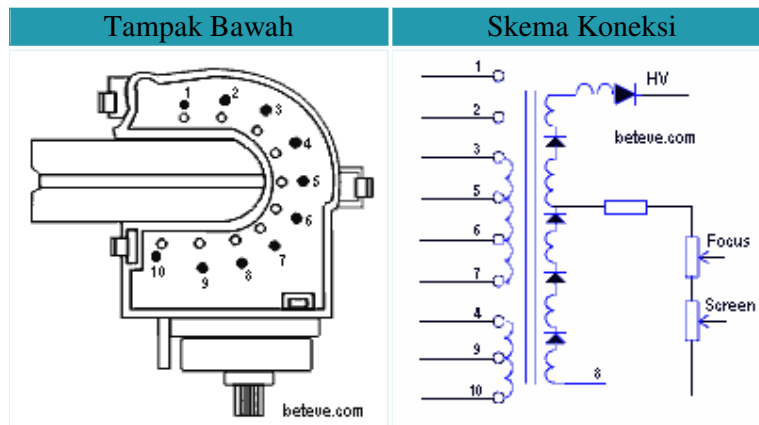

Data Travo Flyback FCM14A032

No. Pin	1	2	3	4	5	6	7	8	9	10
Fungsi	NC	NC	GND	180	15	HT	24	ABL	B+110	H

Digunakan Pada TV : Polytron

Persamaan : [FCK14A006](#) [FCM2015HE](#)