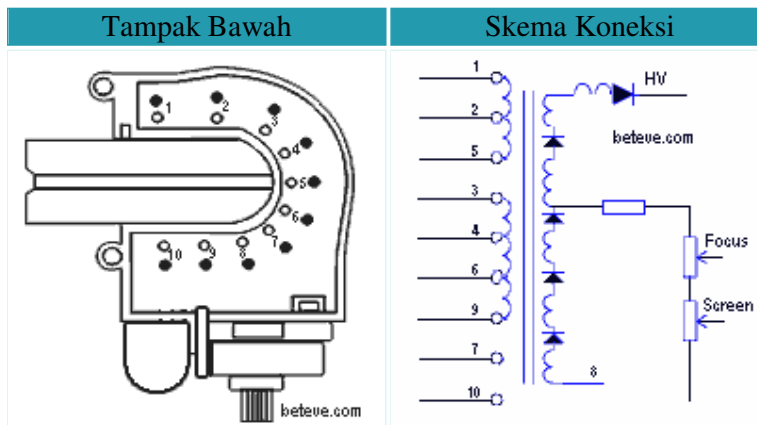

Data Travo Flyback 6174Z-6005U

No. Pin	1	2	3	4	5	6	7	8	9	10
Fungsi	H	B+120	14	-14	204	28	NC	ABL	HT	NC

Digunakan Pada TV : LG