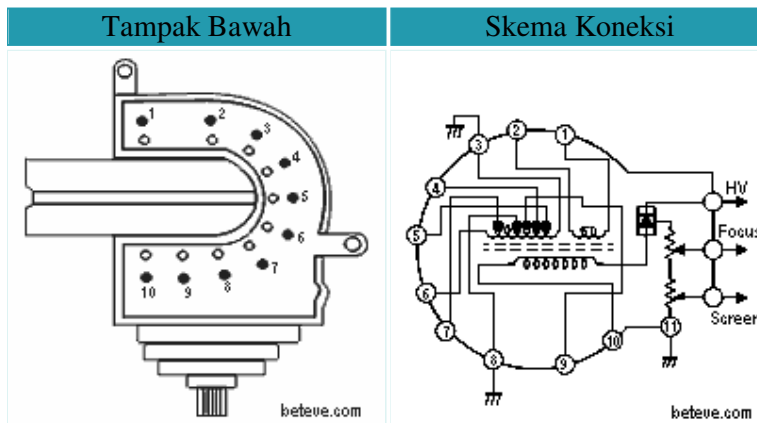

Data Travo Flyback F0147PE-M

No. Pin	1	2	3	4	5	6	7	8	9	10
Fungsi	H	B+115	GND	24	12	AFC	180	GND	HT	ABL

Digunakan Pada TV : Sharp

Persamaan : [F0194PEN1-SA](#) [F0193PEN1-SA](#) [BCS21-2647](#) [F0101KM-SA](#) [F0102KM](#) [F02299PE-B](#) [F0141PE-M](#)