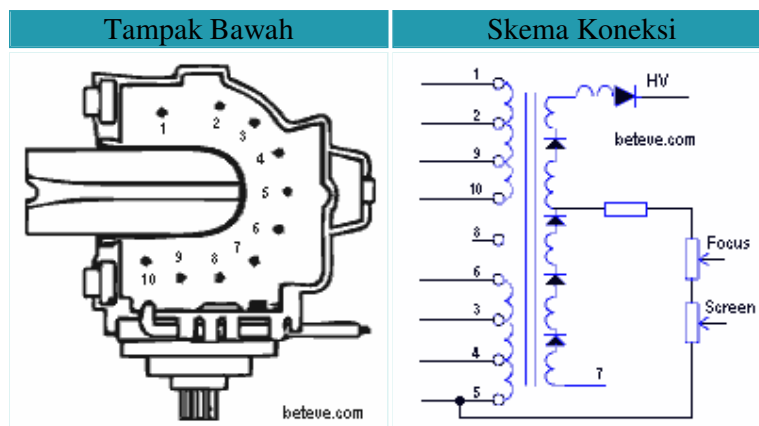

Digunakan Pada TV : China Brand

Persamaan :

Catatan : Mitsukaya

Data Travo Flyback 2435521

No. Pin	1	2	3	4	5	6	7	8	9	10
Fungsi	H	GND	25	200	B+110	HT	ABL	14	NC	NC

Digunakan Pada TV : Hitachi

Persamaan :

Catatan : Pada board, urutan kaki berlawanan dengan gambar diatas

Data Travo Flyback BSC25-N3604

No. Pin	1	2	3	4	5	6	7	8	9	10
Fungsi	H	B+110	NC	AFC	GND	HT	ABL	NP	H1	H2

Digunakan Pada TV : China Brand

Persamaan :

Data Travo Flyback TLF4G503F

No. Pin	1	2	3	4	5	6	7	8	9	10
Fungsi	H	B+90	NC	24	HT	185	GND	AFC	16	ABL