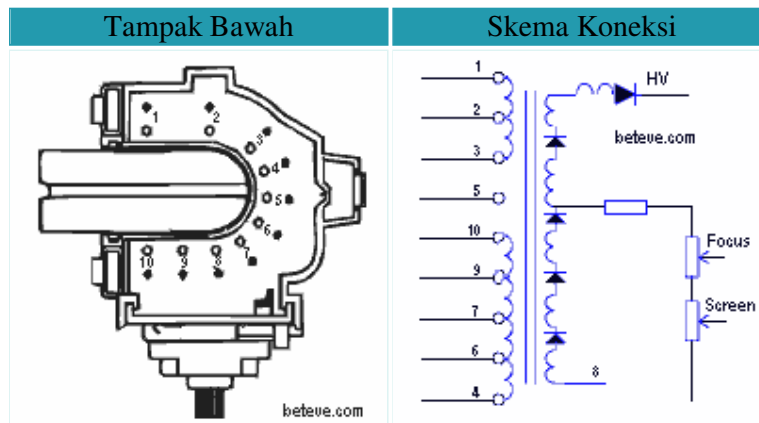

Data Travo Flyback TFB4122BD

No. Pin	1	2	3	4	5	6	7	8	9	10
Fungsi	H	B+115	185	GND	NC	26	12	ABL	HT	AFT

Digunakan Pada TV : Toshiba

Persamaan : [TFB4125CH](#)

ta Travo Flyback BSC24-01N40K