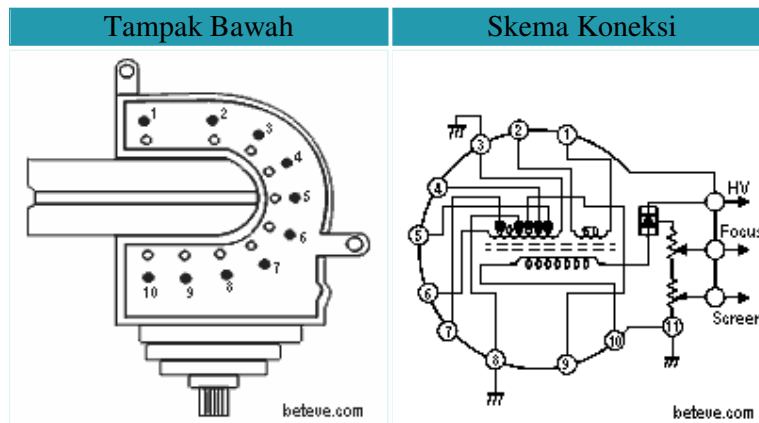

Data Travo Flyback F0141PE-M

No. Pin	1	2	3	4	5	6	7	8	9	10
Fungsi	H	B+115	GND	24	12	AFC	180	GND	HT	ABL

Digunakan Pada TV : Sharp

Persamaan : [F0194PEN1-SA](#) [F0193PEN1-SA](#) [F0147PE-M](#) [BCS21-2647](#) [F0101KM-SA](#) [F0102KM](#) [F02299PE-B](#)