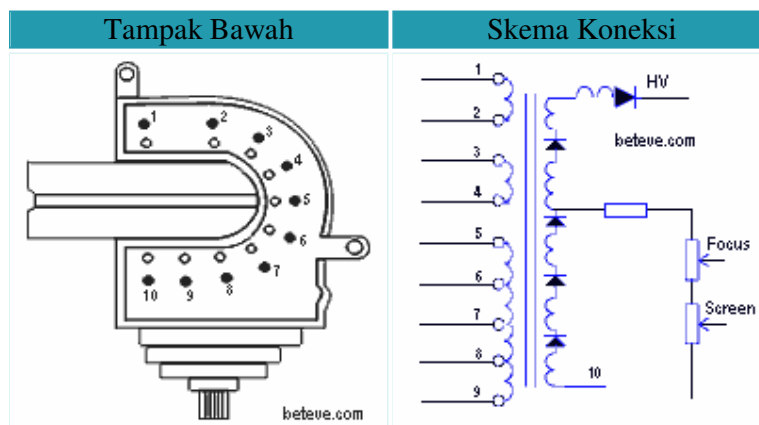

Data Travo Flyback BSC25-0217B

No. Pin	1	2	3	4	5	6	7	8	9	10
Fungsi	H	B+130	GND	24	NC	AFC	180	GND	HT	ABL

Digunakan Pada TV : Sharp

Persamaan : [FA137WJZZ](#)