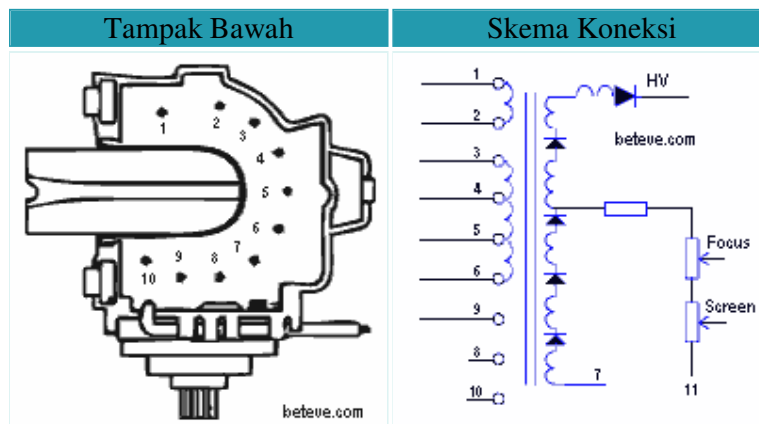

Data Travo Flyback BSC24-08B

No. Pin	1	2	3	4	5	6	7	8	9	10
Fungsi	H	B+110	NC	AFC	GND	HT	ABL	NP	NC	NP

Digunakan Pada TV : China Brand

Persamaan : [BSC23-01N16](#) [BSC23-01N16](#) [BSC24-01N36](#) [BSC24-09G](#) [BSC25-4803T](#) [BSC25-N1617](#) [BSC25-Z601F](#) [BSC24-01N4019L](#)