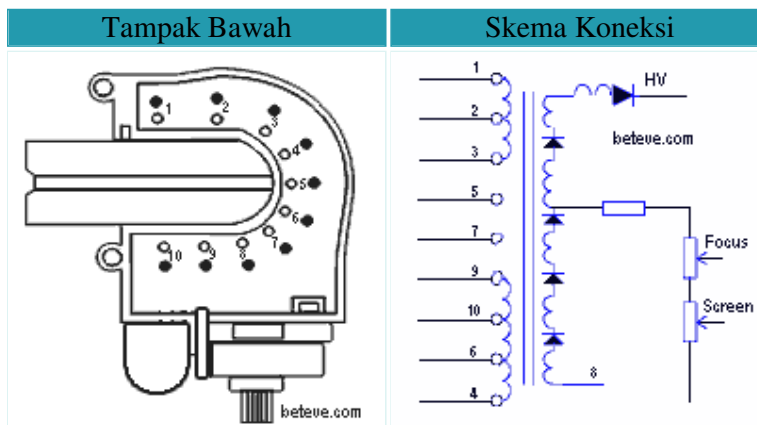

Data Travo Flyback 6174V-6006V

No. Pin	1	2	3	4	5	6	7	8	9	10
Fungsi	H	180	B+110	GND	NC	24	NC	ABL	HT	AFC

Digunakan Pada TV : LG