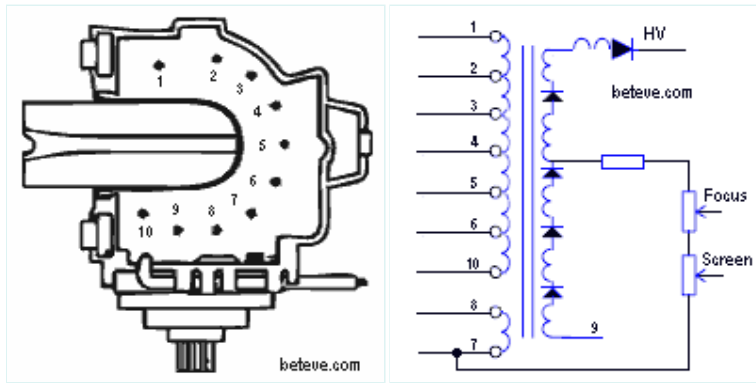

Data Travo Flyback JF0501-1901

No. Pin	1	2	3	4	5	6	7	8	9	10
Fungsi	H	B+110	GND	180	HT	ABL	GND	16	NC	26

Digunakan Pada TV : Akira

Data Travo Flyback BSC24-N40G1

No. Pin	1	2	3	4	5	6	7	8	9	10
Fungsi	H1	H	H2	B+110	H3	H4	GND	HT	ABL	AFC