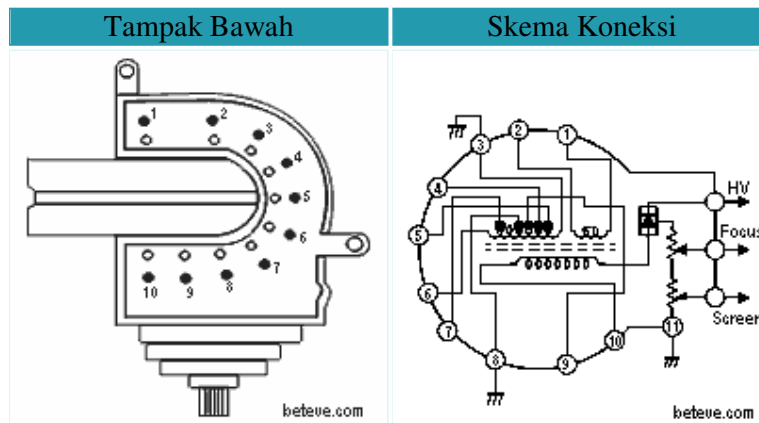

ata Travo Flyback F0193PEN1-SA

No. Pin	1	2	3	4	5	6	7	8	9	10
Fungsi	H	B+115	GND	45	12	AFC	180	GND	HT	ABL

Digunakan Pada TV : Sharp

Persamaan : [F0194PEN1-SA](#) [F0147PE-M](#) [BCS21-2647](#) [F0101KM-SA](#) [F0102KM](#) [F02299PE-B](#) [F0141PE-M](#)

Data Travo Flyback FOK14A001