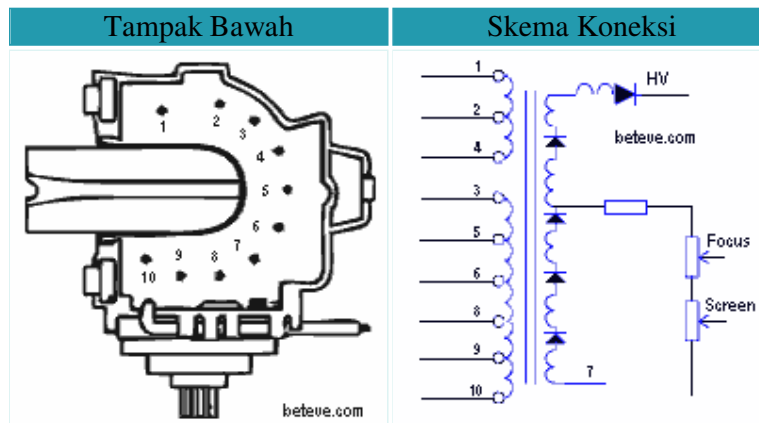

Data Travo Flyback DCF-2077A

No. Pin	1	2	3	4	5	6	7	8	9	10
Fungsi	H	B+103	AFC	Bost-Up	16	24	ABL	GND	180	HT

Digunakan Pada TV : Solidtron

Persamaan : [DCF-2077D](#) [DCF-1577](#) [FSA16012M](#)