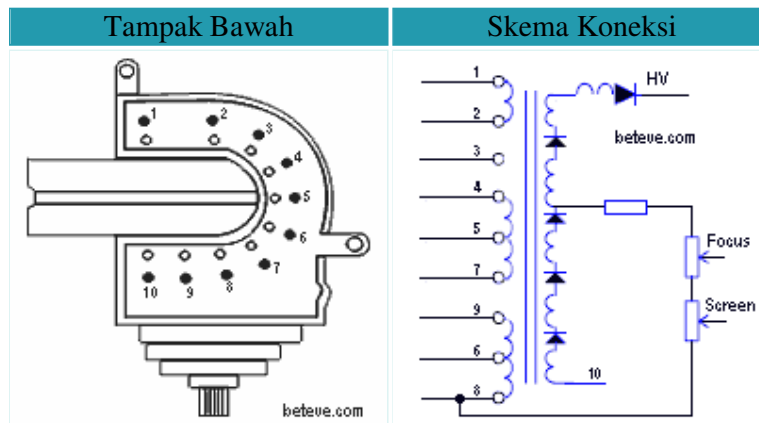

Data Travo Flyback BSC25-N3604

No. Pin	1	2	3	4	5	6	7	8	9	10
Fungsi	H	B+110	NC	AFC	GND	HT	ABL	NP	H1	H2

Digunakan Pada TV : China Brand

Persamaan :

Data Travo Flyback TLF4G503F

No. Pin	1	2	3	4	5	6	7	8	9	10
Fungsi	H	B+90	NC	24	HT	185	GND	AFC	16	ABL