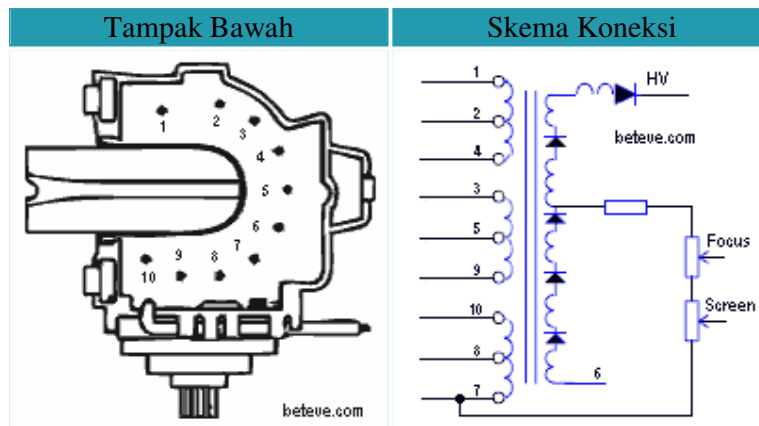

Data Travo Flyback JF0501-1901

No. Pin	1	2	3	4	5	6	7	8	9	10
Fungsi	H	B+110	GND	180	HT	ABL	GND	16	NC	26

Digunakan Pada TV : Akira

Data Travo Flyback BSC24-N40G1