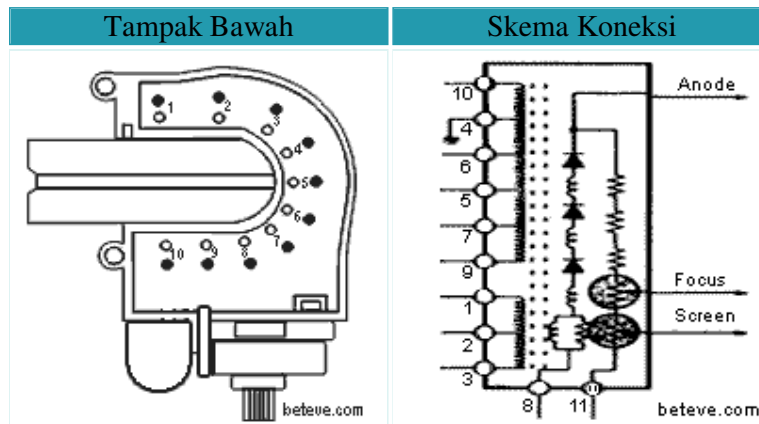

Data Travo Flyback DST2010-D91

No. Pin	1	2	3	4	5	6	7	8	9	10
Fungsi	H	B+110	GND	NC	180	HT	NC	ABL	12	-12

Digunakan Pada TV : Polytron

Data Travo Flyback BCS28-2198

No. Pin	1	2	3	4	5	6	7	8	9	10
Fungsi	H1	H	H2	B+110	H3	H4	GND	HT	ABL	180

Digunakan Pada TV : China

Persamaan : [BSC24-01N4006EV](#) [BSC25-09N20E](#) [BSC25-T1010A](#) [BSC25-Z603F](#) [BSC24-01N4006EVR](#) [BSC24-N40G1](#)

Data Travo Flyback 6174Z-6238L

No. Pin	1	2	3	4	5	6	7	8	9	10
Fungsi	H	200	B+140	GND	13	-13	28	ABL	HT	AFC