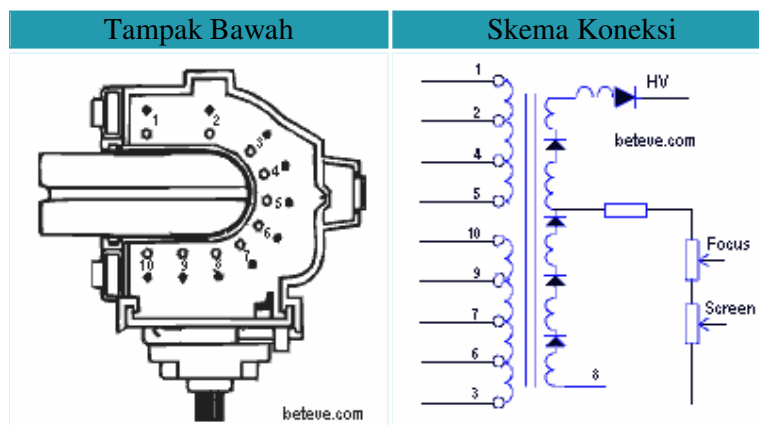

Data Travo Flyback DST2010-D91

No. Pin	1	2	3	4	5	6	7	8	9	10
Fungsi	H	B+110	GND	NC	180	HT	NC	ABL	12	-12

Digunakan Pada TV : Polytron