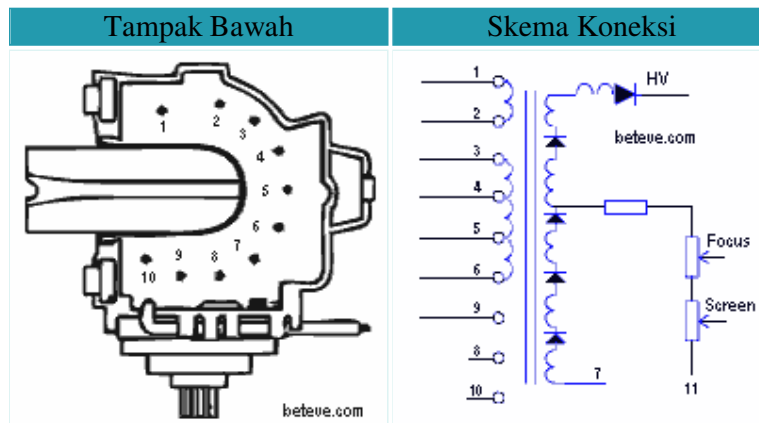

ata Travo Flyback BSC25-4803T

No. Pin	1	2	3	4	5	6	7	8	9	10
Fungsi	H	B+110	NC	AFC	GND	HT	ABL	NP	NC	NP

Digunakan Pada TV : China Brand

Persamaan : [BSC23-01N16](#) [BSC23-01N16](#) [BSC24-01N36](#) [BSC24-09G](#) [BSC25-N1617](#) [BSC25-Z601F](#) [BSC24-08B](#) [BSC24-01N4019L](#)

Data Travo Flyback FSV-14A004C