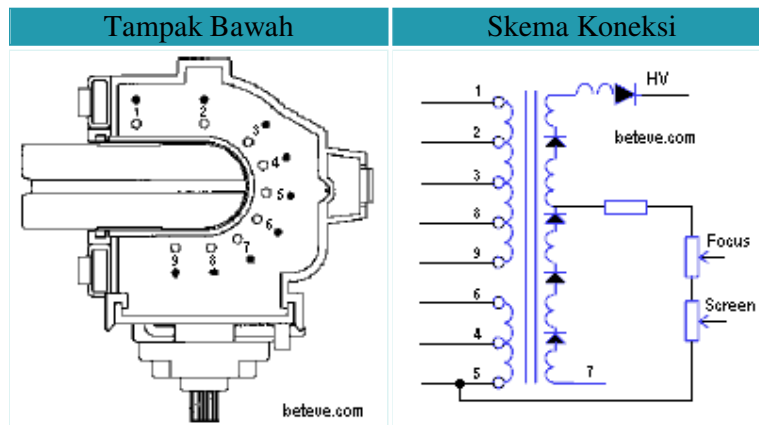

Data Travo Flyback BSC25-N0211

No. Pin	1	2	3	4	5	6	7	8	9
Fungsi	H	B+110	H1	AFC	GND	HT	ABL	H2	H3

Digunakan Pada TV : China Brand

Persamaan : [BSC25-05N2120R](#)