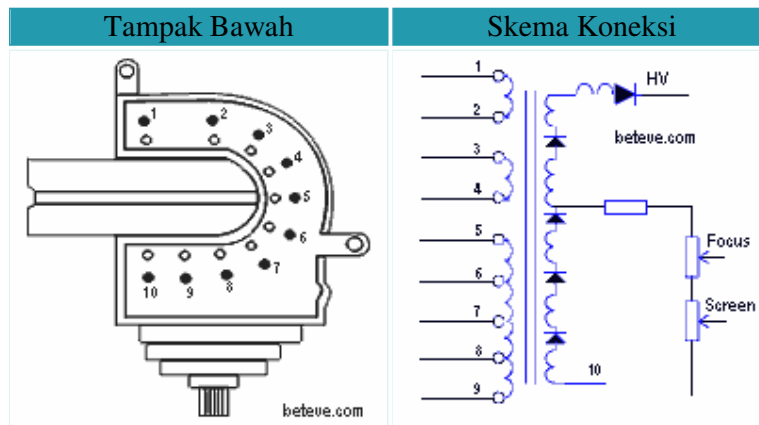

Data Travo Flyback 6174V-6006H

No. Pin	1	2	3	4	5	6	7	8	9	10
Fungsi	H	180	B+110	GND	12	26	NC	ABL	HT	AFC

Digunakan Pada TV : LG

Persamaan : [6174V-6006E](#) [BSC23-N0121](#)

Data Travo Flyback FA137WJZZ

No. Pin	1	2	3	4	5	6	7	8	9	10
Fungsi	H	B+130	GND	24	NC	AFC	180	GND	HT	ABL