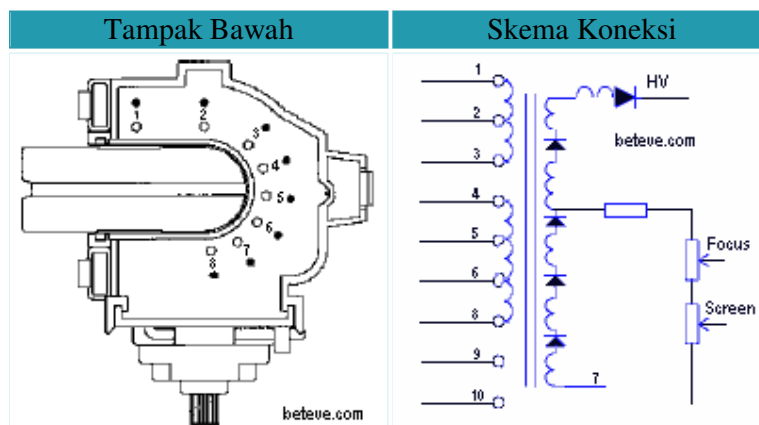

Data Travo Flyback BSC25-0113

No. Pin	1	2	3	4	5	6	7	8	9	10
Fungsi	H	180	B+110	GND	AFC	12	ABL	HT	NC	NC

Digunakan Pada TV : Konka

Persamaan : [BCS25-N1603](#) [BSC25-023D](#) [BSC25-2678S](#)