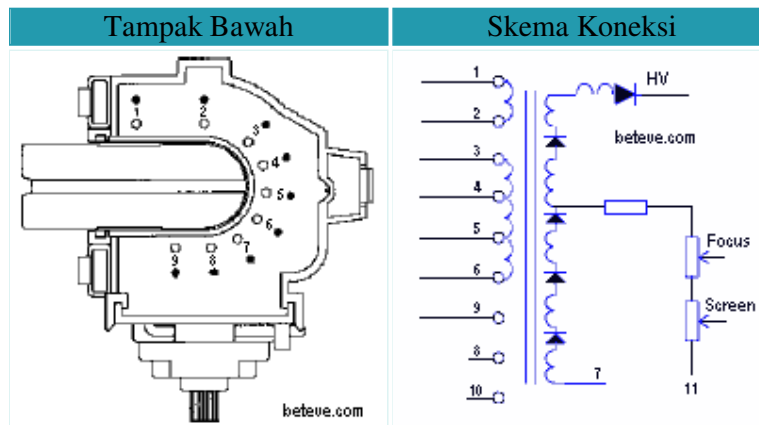

Data Travo Flyback BSC24-01N4019L

No. Pin	1	2	3	4	5	6	7	8	9
Fungsi	H	B+110	NC	AFC	GND	HT	ABL	NP	NC

Digunakan Pada TV : China Brand