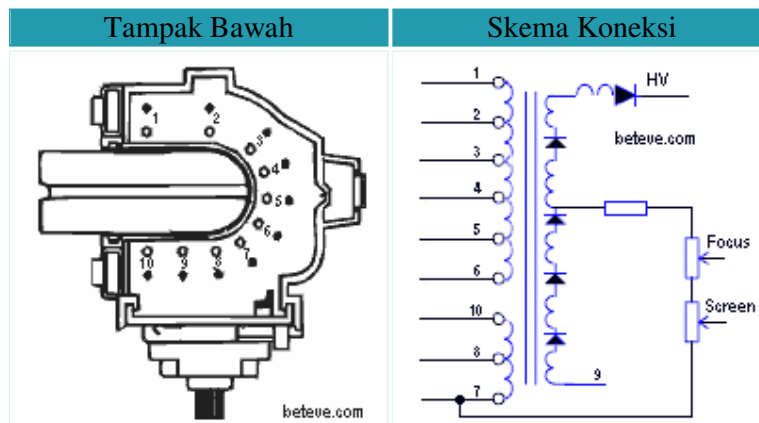

Data Travo Flyback BSC25-F1125A

No. Pin	1	2	3	4	5	6	7	8	9	10
Fungsi	H1	H	H2	B+110	H3	H4	GND	HT	ABL	AFC

Digunakan Pada TV : China Brand

Persamaan : [BSC24-014001D](#) [BSC25-N0321](#) [BSC25-N1534](#) [BSC25-N1634](#) [BSC25-Z1003](#) [BSC25-Z2705](#) [BSC25-Z2706](#) [BSC25-N0313](#)