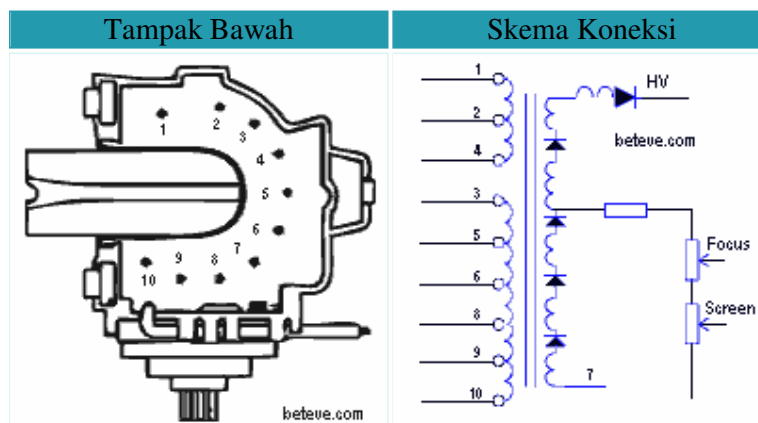

Data Travo Flyback FSA16012M

No. Pin	1	2	3	4	5	6	7	8	9	10
Fungsi	H	B+103	AFC	Bost-Up	16	24	ABL	GND	180	HT

Digunakan Pada TV :

Persamaan : [DCF-2077D](#) [DCF-2077A](#) [DCF-1577](#)

Data Travo Flyback DCF-1577