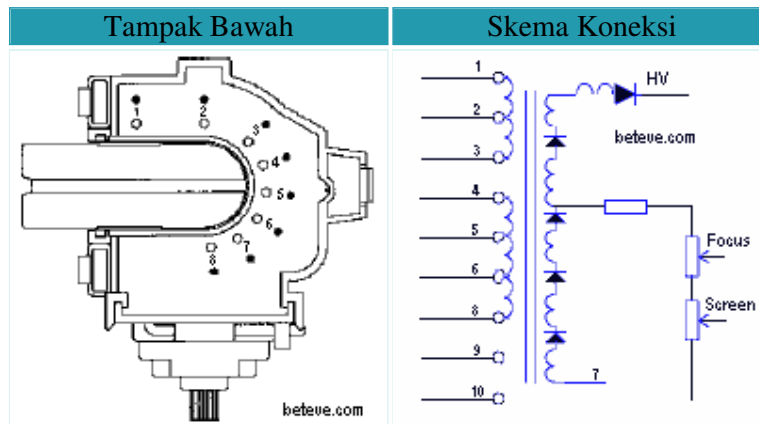

Data Travo Flyback BSC25-F1125A

No. Pin	1	2	3	4	5	6	7	8	9	10
Fungsi	H1	H	H2	B+110	H3	H4	GND	HT	ABL	AFC

Digunakan Pada TV : China Brand

Persamaan : [BSC24-014001D](#) [BSC25-N0321](#) [BSC25-N1534](#) [BSC25-N1634](#) [BSC25-Z1003](#) [BSC25-Z2705](#) [BSC25-Z2706](#) [BSC25-N0313](#)

Data Travo Flyback BSC25-N0313

No. Pin	1	2	3	4	5	6	7	8	9	10
Fungsi	H1	H	H2	B+110	H3	H4	GND	HT	ABL	AFC

Digunakan Pada TV : China Brand

Persamaan : [BSC24-014001D](#) [BSC25-N0321](#) [BSC25-N1534](#) [BSC25-N1634](#) [BSC25-Z1003](#) [BSC25-Z2705](#) [BSC25-Z2706](#) [BSC25-F1125A](#)

Data Travo Flyback BSC25-2678S

No. Pin	1	2	3	4	5	6	7	8	9	10
Fungsi	H	180	B+110	GND	AFC	12	ABL	HT	NC	NC

Digunakan Pada TV : Konka

Persamaan : [BCS25-N1603](#) [BSC25-0113](#) [BSC25-023D](#)

Data Travo Flyback BSC25-023D