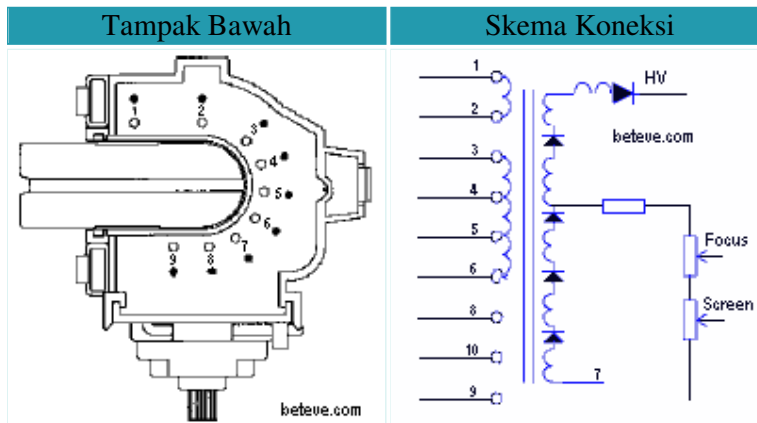

Data Travo Flyback BSC24-09G

No. Pin	1	2	3	4	5	6	7	8	9
Fungsi	H	B+110	NC	AFC	GND	HT	ABL	NP	NC

Digunakan Pada TV : China Brand