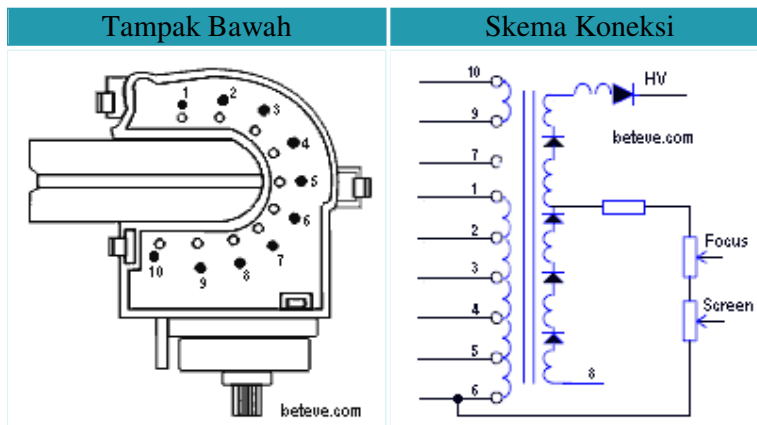

Data Travo Flyback FSV-14A004C

No. Pin	1	2	3	4	5	6	7	8	9	10
Fungsi	16.5	NC	HT	-16.5	185	GND	NC	ABL	B+125	H

Digunakan Pada TV : Samsung

Persamaan : [FOK14A001](#) [AA26-002101A](#)

Data Travo Flyback FSV20A099