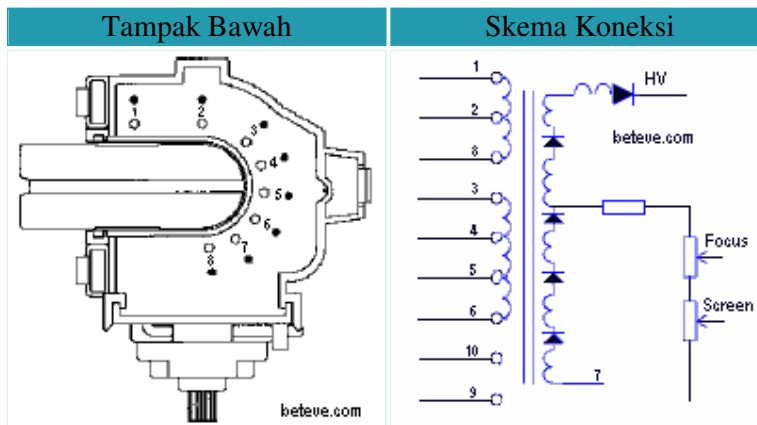

Data Travo Flyback BSC25-N0449

No. Pin	1	2	3	4	5	6	7	8
Fungsi	H	B+110	26	AFC	GND	HT	ABL	180

Digunakan Pada TV : China Brand

Persamaan : [BSC22-68F03](#)