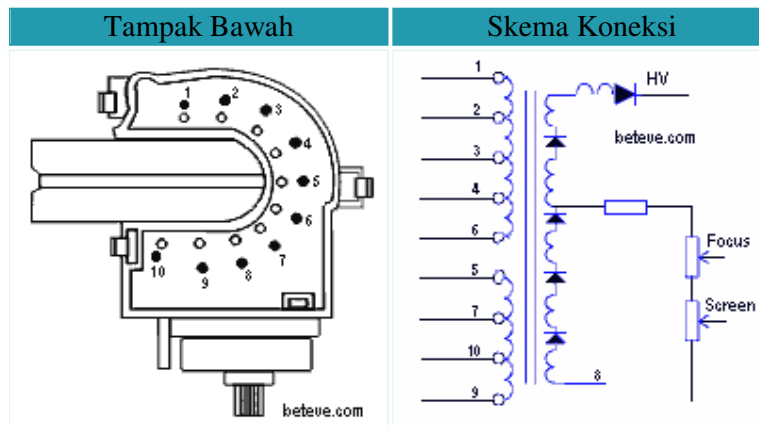

Digunakan Pada TV : China Brand

Persamaan : [BSC25-N0449](#)

Data Travo Flyback FCM2014FL

No. Pin	1	2	3	4	5	6	7	8	9	10
Fungsi	16	AFC	HT	24	180	GND	BOST	ABL	B+110	H

Digunakan Pada TV : Samsung

Persamaan : [FCM14A025](#)

Data Travo Flyback FCM14A025

No. Pin	1	2	3	4	5	6	7	8	9	10
Fungsi	16	AFC	HT	24	180	GND	BOST	ABL	B+110	H

Digunakan Pada TV : Samsung

Persamaan : [FCM2014FL](#)

Data Travo Flyback JF0501-1914

No. Pin	1	2	3	4	5	6	7	8	9	10
Fungsi	180	H	AFC	B+110	12	24	ABL	GND	NC	HT