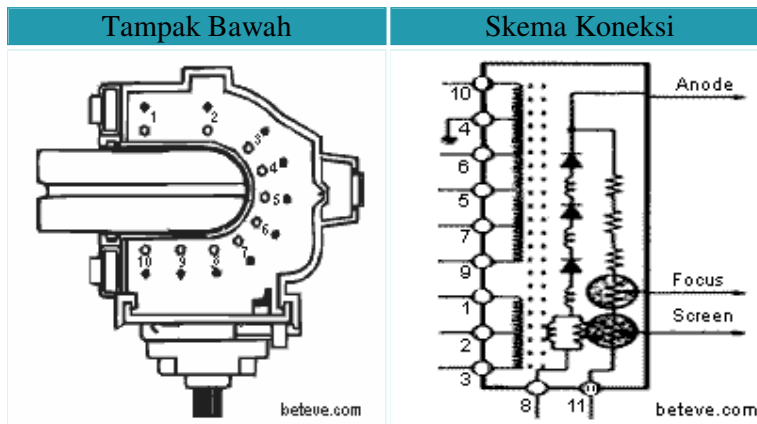

Data Travo Flyback JF0501-91802

No. Pin	1	2	3	4	5	6	7	8	9	10
Fungsi	H	180	B+130	GND	NC	24	NC	ABL	HT	NC

Digunakan Pada TV : China

Persamaan : [154-177B](#) [154-064P](#) [FCK-14B047](#) [JF0501-1206](#) [154-374A](#) [6174Z-6238L](#)