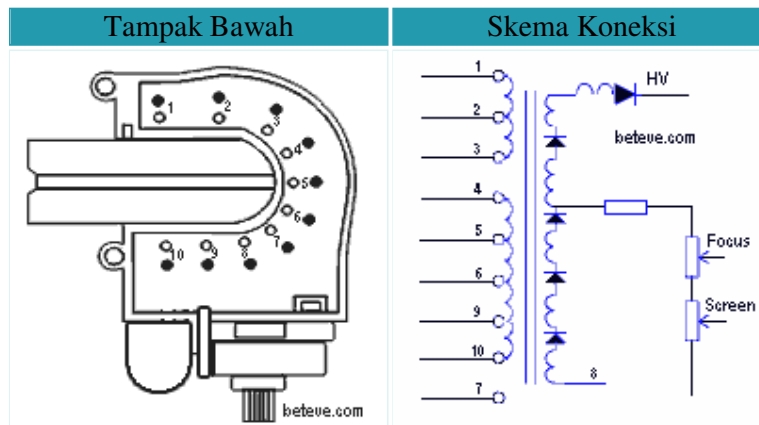

Data Travo Flyback 6174V-6006E

No. Pin	1	2	3	4	5	6	7	8	9	10
Fungsi	H	180	B+110	GND	12	26	NC	ABL	HT	AFC

Digunakan Pada TV : LG

Persamaan : [6174V-6006H](#) [BSC23-N0121](#)