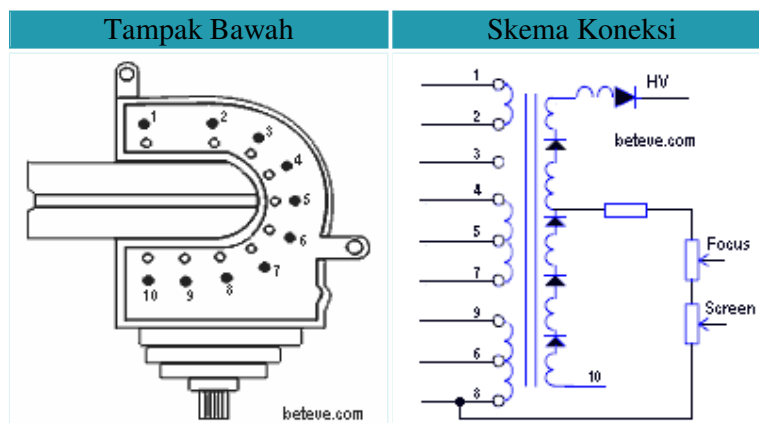

Data Travo Flyback TLF4N052

No. Pin	1	2	3	4	5	6	7	8	9	10
Fungsi	H	B+90	NC	24	HT	180	GND	AFC	16	ABL

Digunakan Pada TV : Panasonic

Persamaan : [TLF15644F1](#) [TLF4G503F](#)