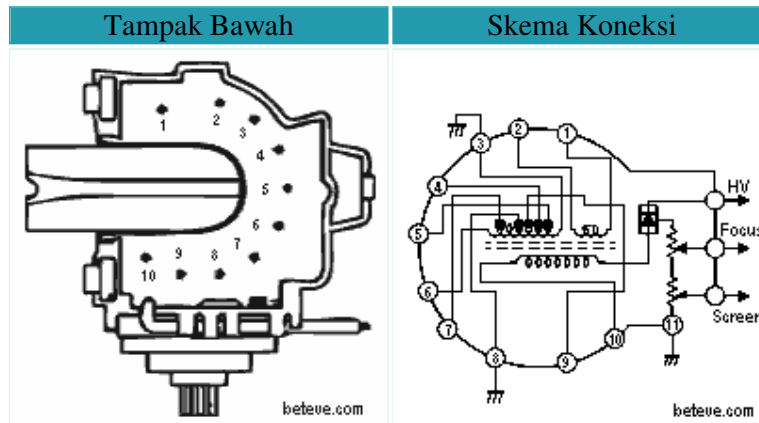

Data Travo Flyback F02299PE-B

No. Pin	1	2	3	4	5	6	7	8	9	10
Fungsi	H	B+110	GND	NC	24	AFC	180	GND	HT	ABL

Digunakan Pada TV : Sharp

Persamaan : [F0194PEN1-SA](#) [F0193PEN1-SA](#) [F0147PE-M](#) [BCS21-2647](#) [F0101KM-SA](#) [F0102KM](#) [F0141PE-M](#)