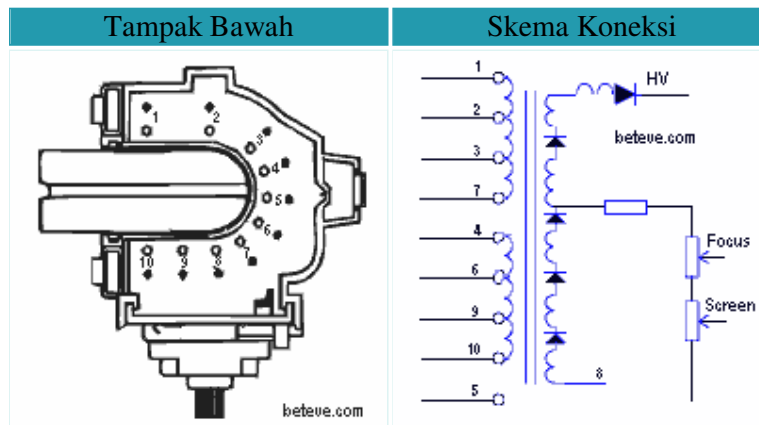

Data Travo Flyback BCS25-4004U

No. Pin	1	2	3	4	5	6	7	8	9	10
Fungsi	H	H1	H2	GND	NC	12.5	B+140	ABL	HT	AFC

Digunakan Pada TV : China