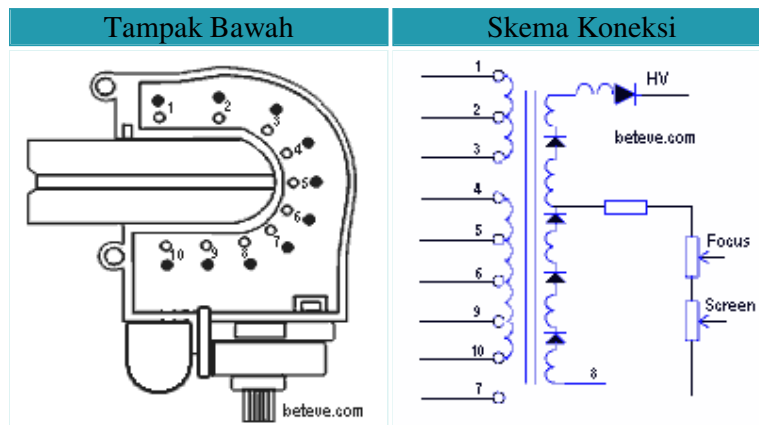

Digunakan Pada TV : China

Data Travo Flyback BCS25-N1603

No. Pin	1	2	3	4	5	6	7	8	9	10
Fungsi	H	180	B+108	GND	AFC	12.5	ABL	HT	NP	NP

Digunakan Pada TV : Konka

Persamaan : [BSC25-0113](#) [BSC25-023D](#) [BSC25-2678S](#)

Data Travo Flyback FCM-21A004

No. Pin	1	2	3	4	5	6	7	8	9	10
Fungsi	H	B+110	NC	195	AFC	ABL	GND	14	NC	24

Digunakan Pada TV : China

Data Travo Flyback BSC23-N0121

No. Pin	1	2	3	4	5	6	7	8	9	10
Fungsi	H	180	B+110	GND	12	26	NC	ABL	HT	AFC