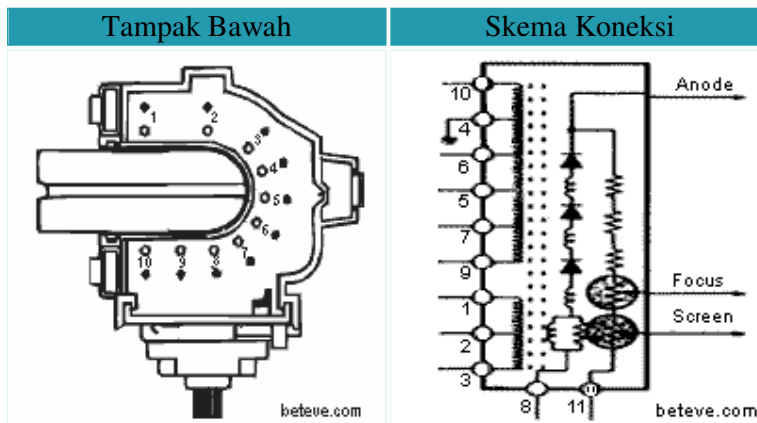

Data Travo Flyback 154-374A

No. Pin	1	2	3	4	5	6	7	8	9	10
Fungsi	H	200	B+125	GND	16	26	45	ABL	HT	AFC

Digunakan Pada TV : LG

Persamaan : [154-177B](#) [154-064P](#) [FCK-14B047](#) [JF0501-1206](#) [JF0501-91802](#) [6174Z-6238L](#)

Data Travo Flyback JF0501-91802

No. Pin	1	2	3	4	5	6	7	8	9	10
Fungsi	H	180	B+130	GND	NC	24	NC	ABL	HT	NC

Digunakan Pada TV : China

Persamaan : [154-177B](#) [154-064P](#) [FCK-14B047](#) [JF0501-1206](#) [154-374A](#) [6174Z-6238L](#)