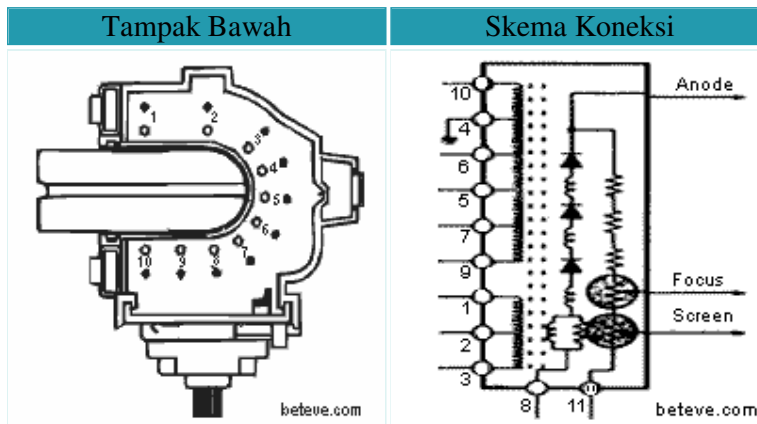

Data Travo Flyback 154-374A

No. Pin	1	2	3	4	5	6	7	8	9	10
Fungsi	H	200	B+125	GND	16	26	45	ABL	HT	AFC

Digunakan Pada TV : LG

Persamaan : [154-177B](#) [154-064P](#) [FCK-14B047](#) [JF0501-1206](#) [JF0501-91802](#) [6174Z-6238L](#)

Data Travo Flyback JF0501-91802

No. Pin	1	2	3	4	5	6	7	8	9	10
Fungsi	H	180	B+130	GND	NC	24	NC	ABL	HT	NC

Digunakan Pada TV : China

Persamaan : [154-177B](#) [154-064P](#) [FCK-14B047](#) [JF0501-1206](#) [154-374A](#) [6174Z-6238L](#)