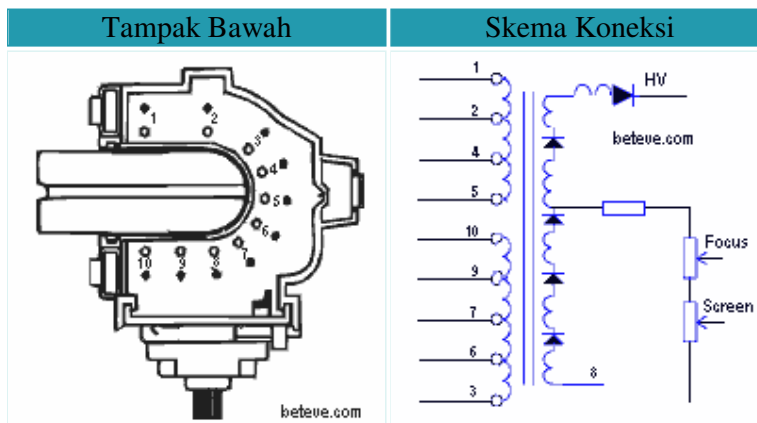

Data Travo Flyback JF0601-19577

No. Pin	1	2	3	4	5	6	7	8	9	10
Fungsi	H	B+110	GND	180	NC	HT	NC	ABL	12	-12

Digunakan Pada TV : Polytron

Persamaan : [FCM-20B061N](#)

Data Travo Flyback DST2010-D91

No. Pin	1	2	3	4	5	6	7	8	9	10
Fungsi	H	B+110	GND	NC	180	HT	NC	ABL	12	-12

Digunakan Pada TV : Polytron