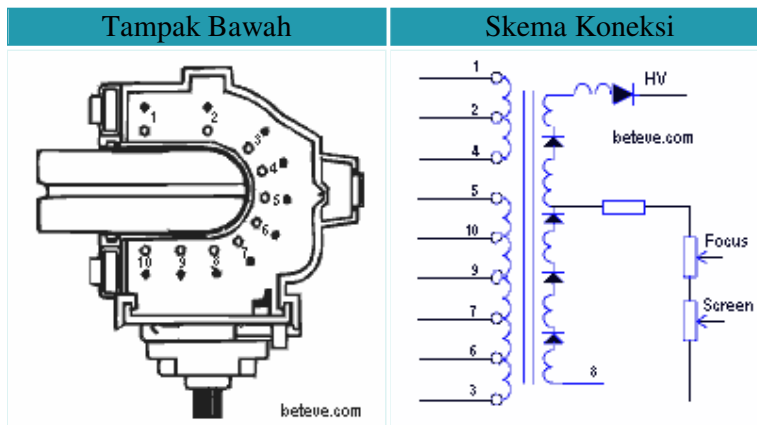

Data Travo Flyback JF0601-19577

No. Pin	1	2	3	4	5	6	7	8	9	10
Fungsi	H	B+110	GND	180	NC	HT	NC	ABL	12	-12

Digunakan Pada TV : Polytron

Persamaan : [FCM-20B061N](#)

Data Travo Flyback DST2010-D91

No. Pin	1	2	3	4	5	6	7	8	9	10
Fungsi	H	B+110	GND	NC	180	HT	NC	ABL	12	-12

Digunakan Pada TV : Polytron