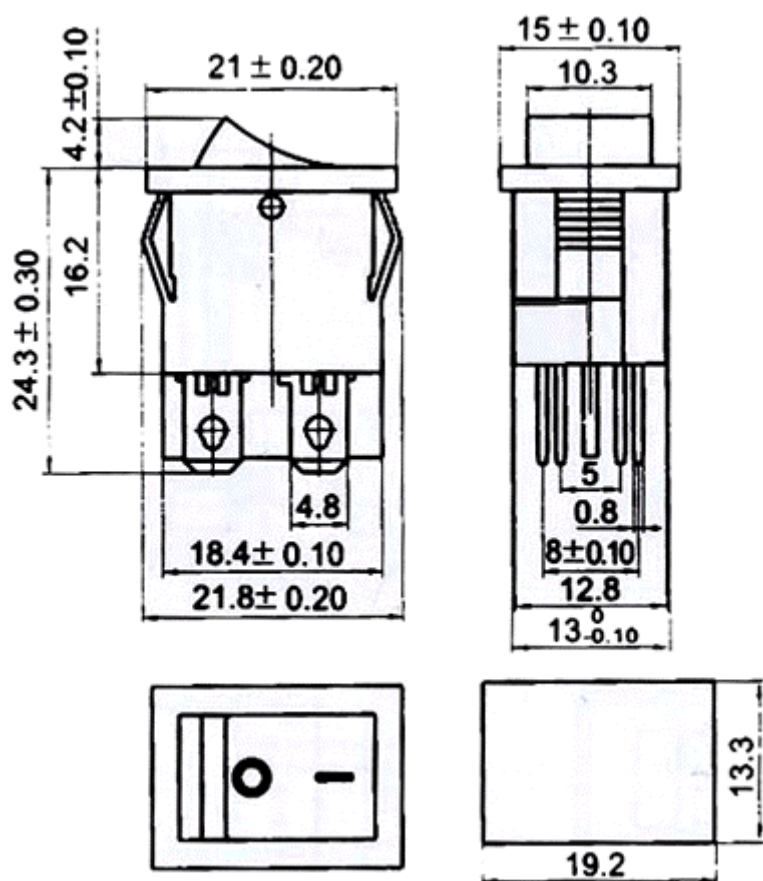

Выключатель KCD1-104

ON-OFF

Рабочая температура, °C - от -25°C до +85°C

Степень защиты – IP40

Без подсветки, цвет черный